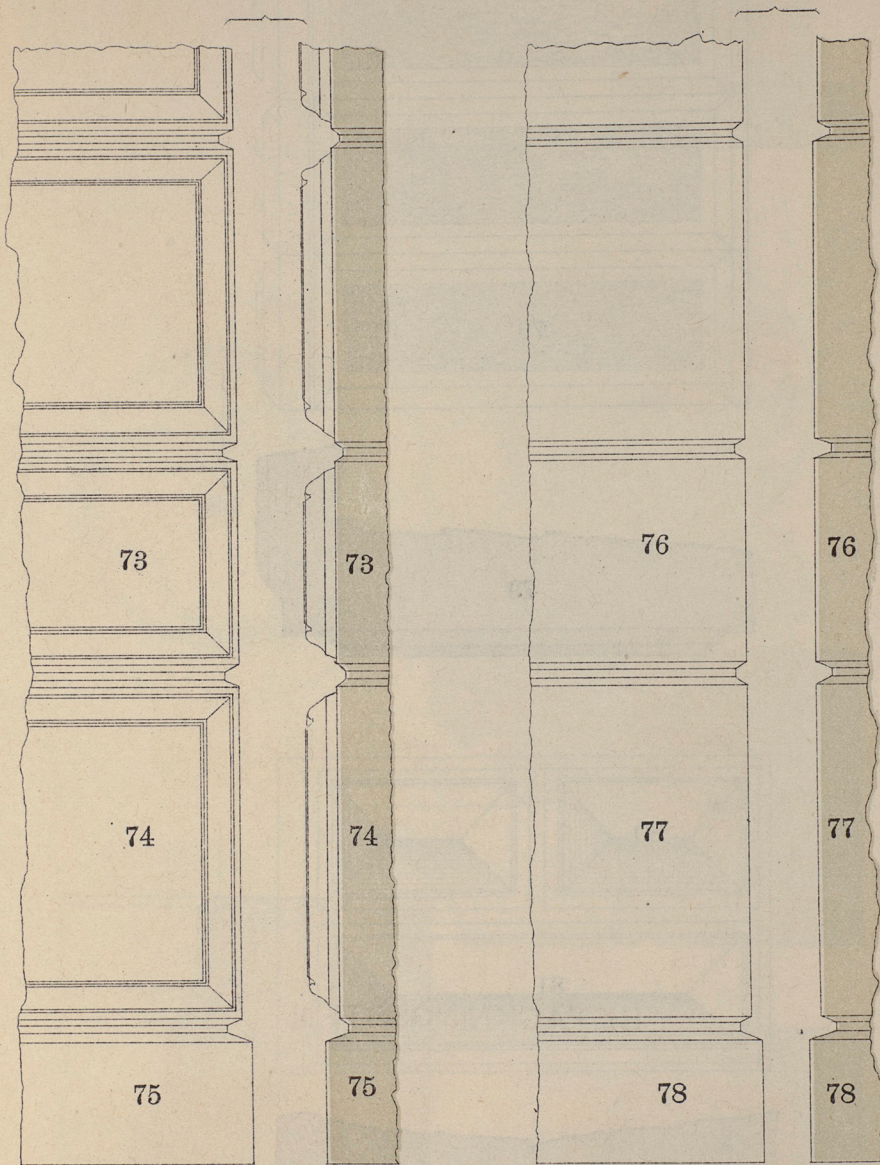

Tun 10 5 0 1 Fot.

Tun 10 5 0 1 2 3 4 Fot.

Dm. 10 5 0 1 Meter.

FÖNSTER- och PORTLISTVERK.

BETÄCKNINGSTEN.

Cm. 10 5 0 1 2 3 4 5 6 7 Dm.

Tum 10 5 0 1 Fot.

BECKLÄDNING AV HORN
VÄGGBEKLÄDNAD.