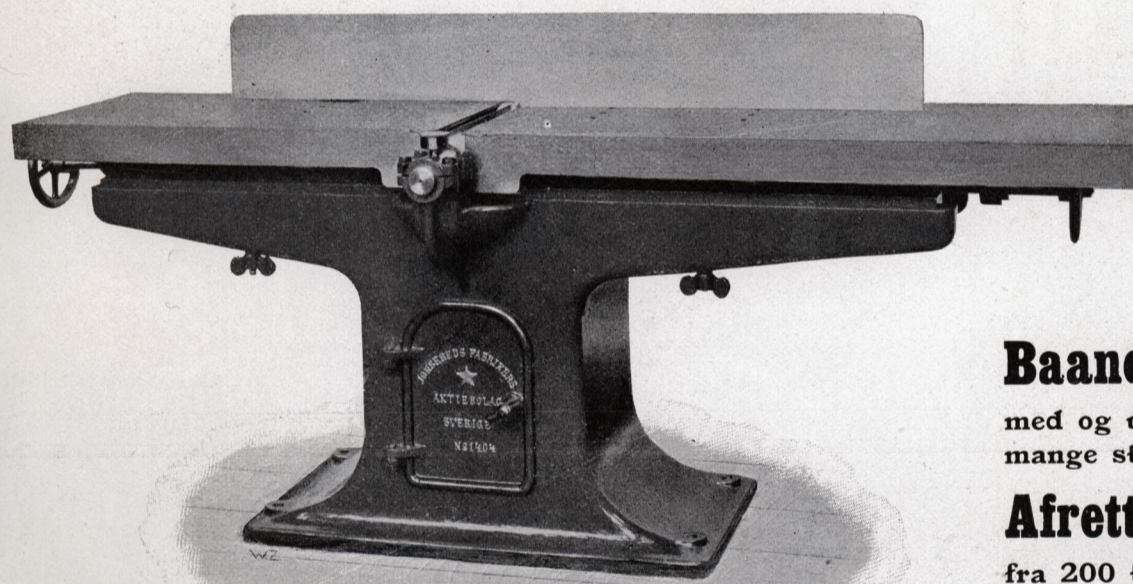

©Eastman Kodak Company, 1997

Blue Cyan Green Yellow Red Magenta White 3/Color Black

JONSEREDS

Tykkelsehövler

fra 400 til 800 mm bredde

Baandsage

med og uden valsemadning i mange størrelser

Afrettere