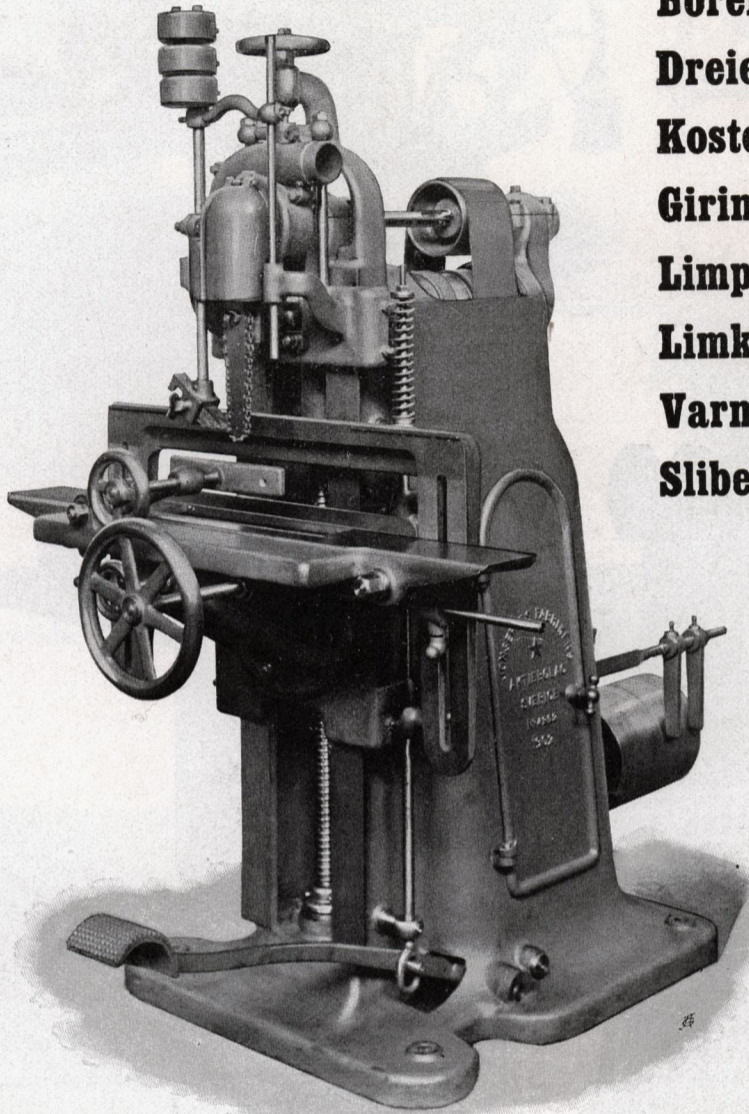

JONSEREDS

**Specialmaskiner for Dør- og Vindusfabrikation
Kjedestemm maskiner**

**JONSEREDS
LISTHÖVELMASKINER**

med 1, 2, 4, 5 og 6 kuttere

**Boremaskiner
Dreierbænke
Kosteskafmaskiner
Giringmaskiner
Limpresser
Limkogere
Varmebord
Slibestens-stel
Smergel-
slibemaskiner**

Valsepudsmaskiner

**Dörfyldingskapsage, Frismaskiner, Kvistboremaskiner
Dör- og Vinduspresser, Tapdelingsmaskiner o. s. v.**

A/S. LORENTZEN & WETTRE · KRISTIANIA

Wald. Zachrissons Boktryckeri A.-B. Göteborg 1905