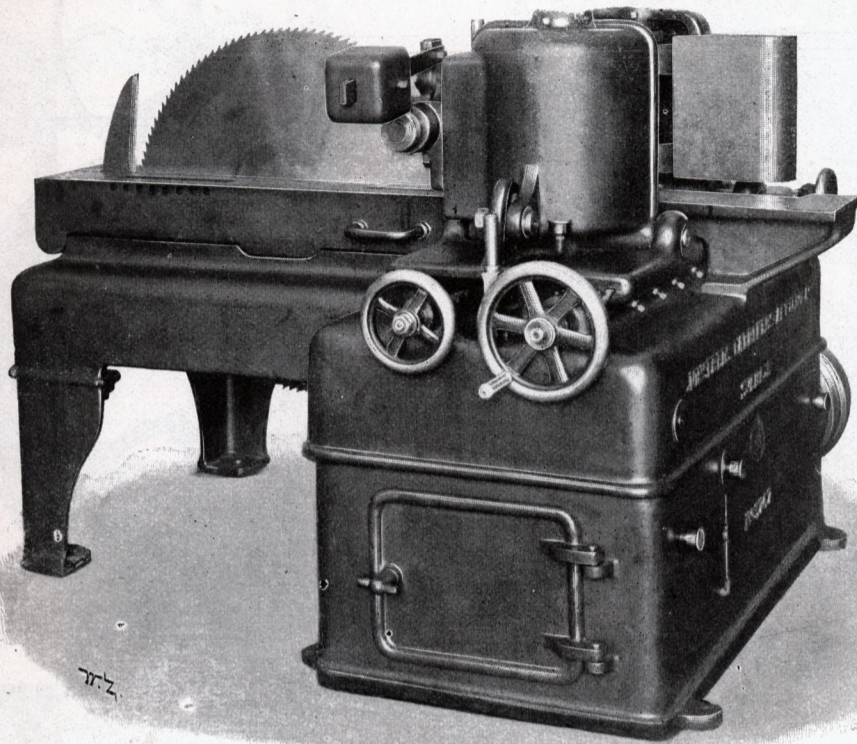

JONSEREDS

Træbearbejdnings-Maskiner