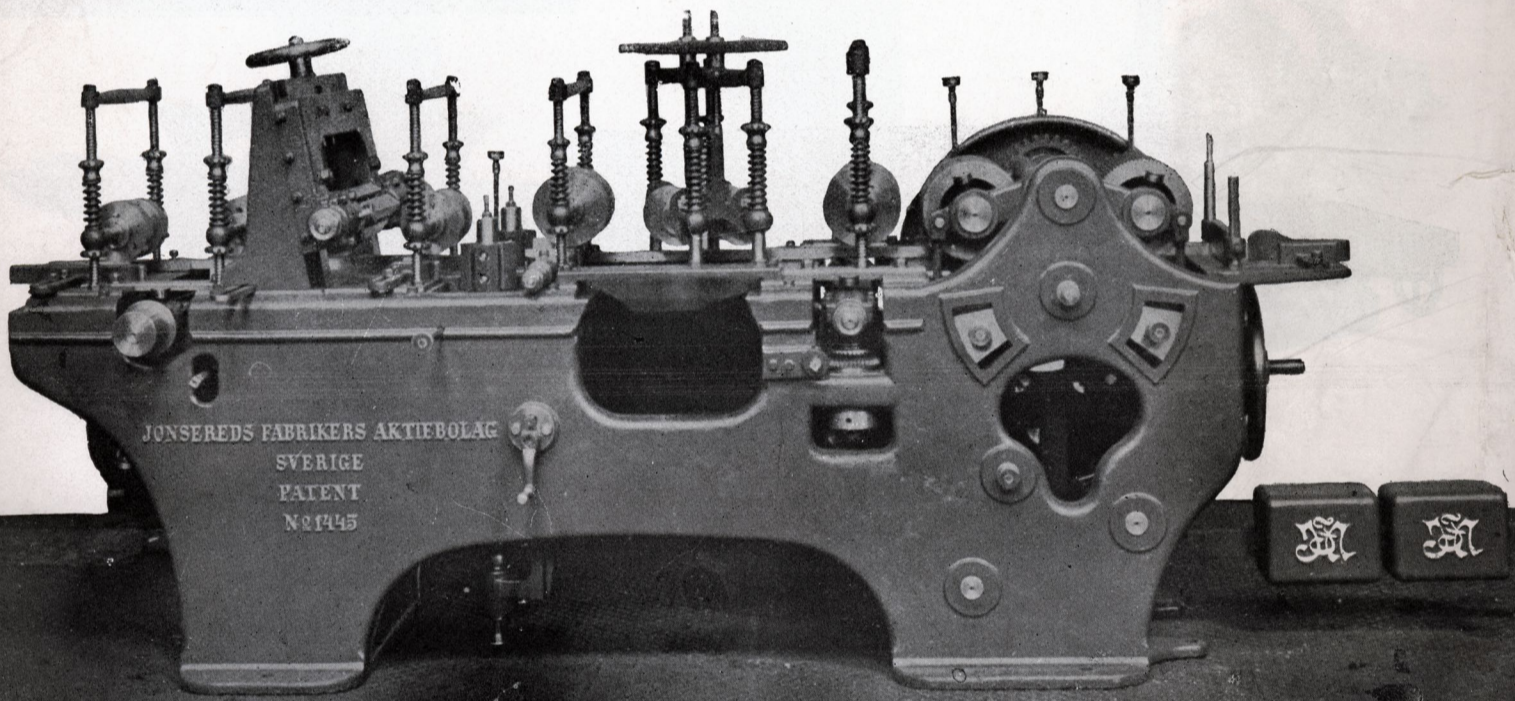

Kløvsage
Kapsage
Kantsage
Hövel-
maskiner

af alle typer
og størrelser