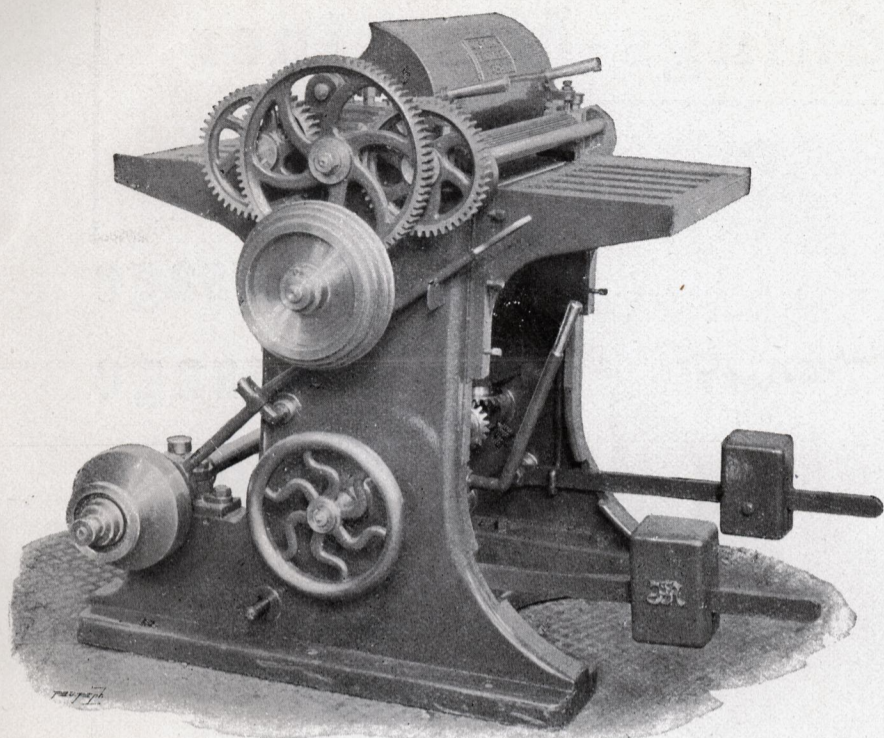

JONSEREDS

Tykkelsehövler

fra 400 til 800 mm bredde