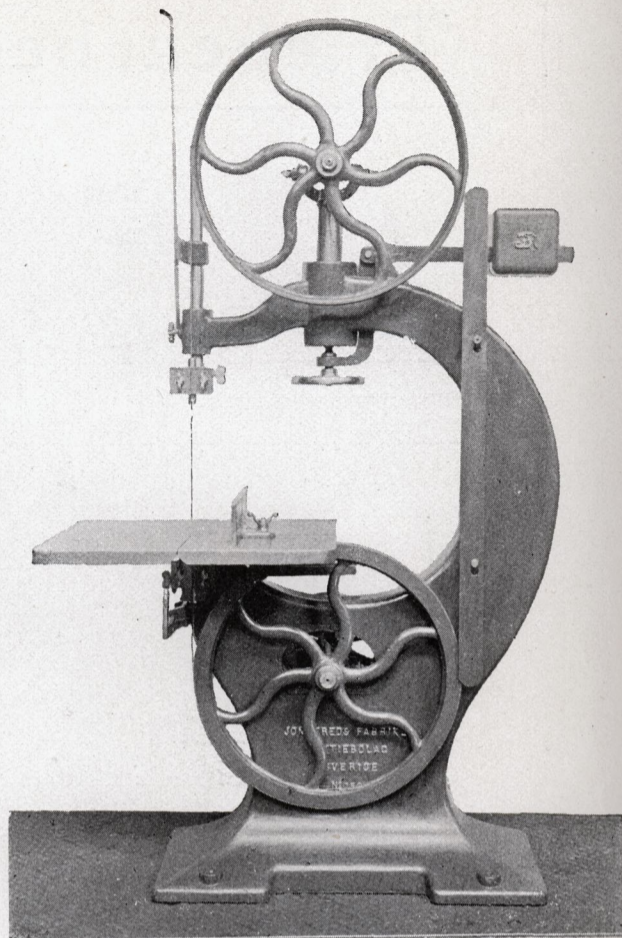

Baandsage

med og uden valsemadning i mange størrelser

Afrettere

fra 200 til 600 mm bredde

A/S. LORENTZEN & WETTRE · KRISTIANIA

Inches 1 2 3 4 5 6 7 8

Centimetres 1 2 3 4 5 6 7 8 9 10 11 12 13 14 15 16 17 18 19

KODAK Color Control Patches

© Eastman Kodak Company, 1997

Blue

Cyan

Green

Yellow

Red

Magenta

White

3/Color

Black