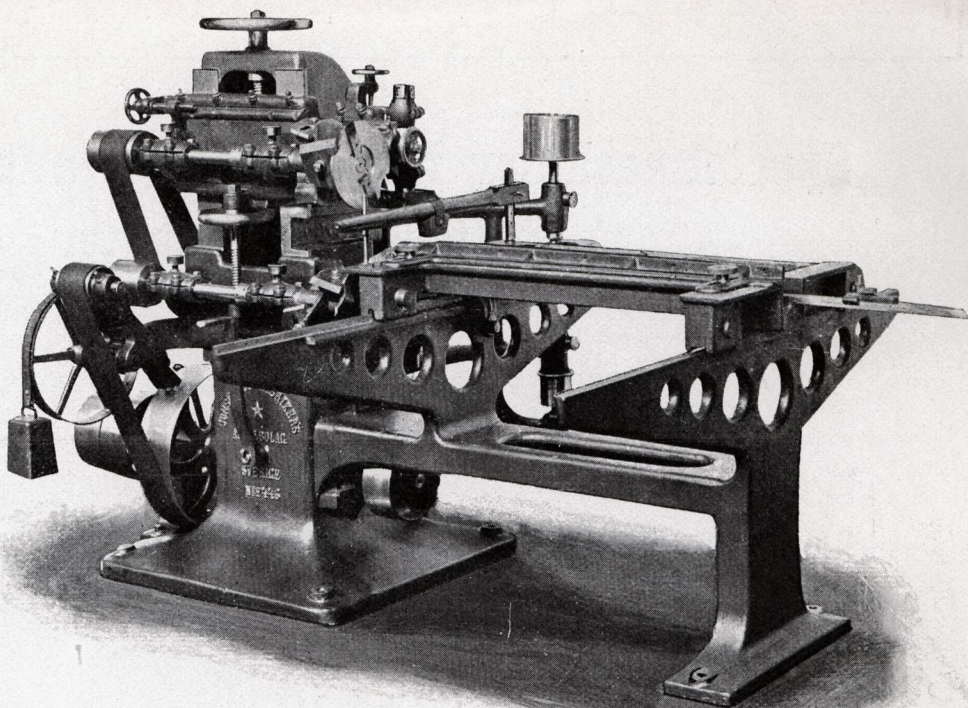

JONSEREDS

Tappemaskiner

i 3 storrelser

Fræsemaskiner

med 1 spindel
med 2 spindler
med over- og underspindel

Stemmaskiner

for haand- og remdrift

A/S. LORENTZEN & WETTRE · KRISTIANIA