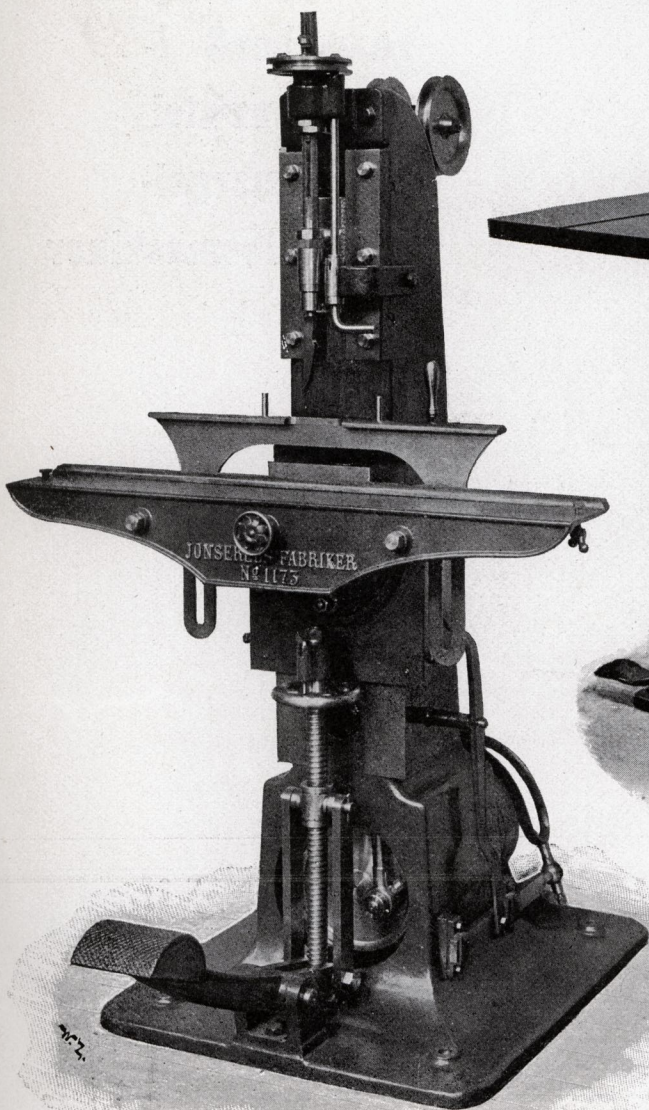

JONSEREDS

Tappemaskiner

i 3 storrelser

Fræsemaskiner

med 1 spindel
med 2 spindler
med over- og underspindel

Stemmaskiner

for haand- og remdrift

A/S. LORENTZEN & WETTRE · KRISTIANIA