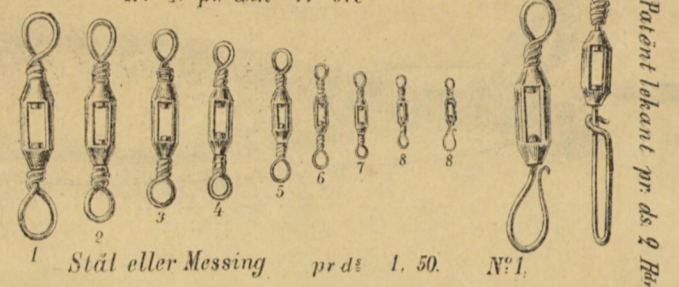

Dubbel Gut
3 fot 1 R^{dt}

af Linne pr. St. 3 öre af silke 20 a 25 öre

Linne 16 a 20 öre, af silke 25 a 37 öre

P^{ma} silke 1 R^{dt} mindre 75 öre

Rulle 50 öre

Silke snören för met fiske

1 R^{dt} pr. bunt
50, 60, 70 fot
eller finhat

s. k. Gimp öferspunnetsilke

Nº 1. pr. aln. 33 öre
Nº 2. pr. aln. 25 öre
Nº 3. pr. aln. 20 öre
Nº 4. pr. aln. 17 öre

Flöten

Nº 1143 16 öre pr. st.

Nº 1146 20 öre pr. st.

Nº 1147 25 öre pr. st.

Bly-Sänke.

8 - 12 lin. pr. st. 8 öre

16 lin. 12 öre

18 lin. 15 öre

20 lin. 16 öre

Stål eller Messing pr. dt. 1. 50. N^o 1.

Gimp Taffs
med öppet lekane
37 öre

Fiskhäf med messing bygel

3 a 4 R^{dt} eller storlek

Ståndkrok med Fjeder