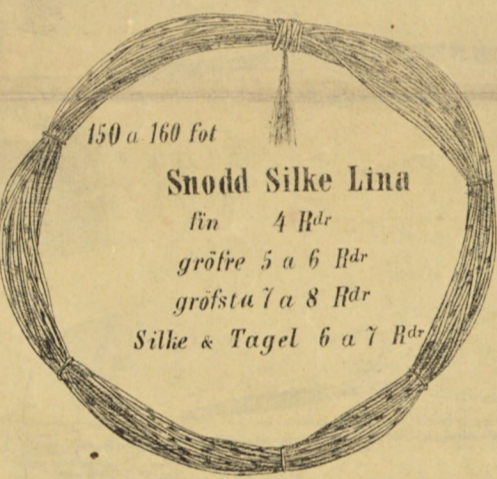

pr. St 25 öre

alla storlekar
pr. st. 33 öre

P^{ma} Limerick krok

Nº 1 till 12 90 öre

Desamma med flata ändar 10 % billigare

Blå Engl. Fisk krok P^{ma}

Nº 76 till 65 pr. 100 50 öre

Nº 64 60 öre
Nº 63 75 öre
Nº 62 80 öre
Nº 61 90 öre
Nº 60 1 R^{dt}

Förtent Fiskrok böjd

Nº 4. 2 R^{dt}
Nº 5. 1 R^{dt}
Nº 6. 1.50
Nº 7. 1.25
Nº 8. 1 R^{dt}
Nº 9. 75 öre

Förtent Fiskrok rak

Pr 100 50 öre

Snodd Silke Lina

150 a 160 fot
fin 4 R^{dt}
gröfre 5 a 6 R^{dt}
gröfsta 7 a 8 R^{dt}
Silke & Tagel 6 a 7 R^{dt}