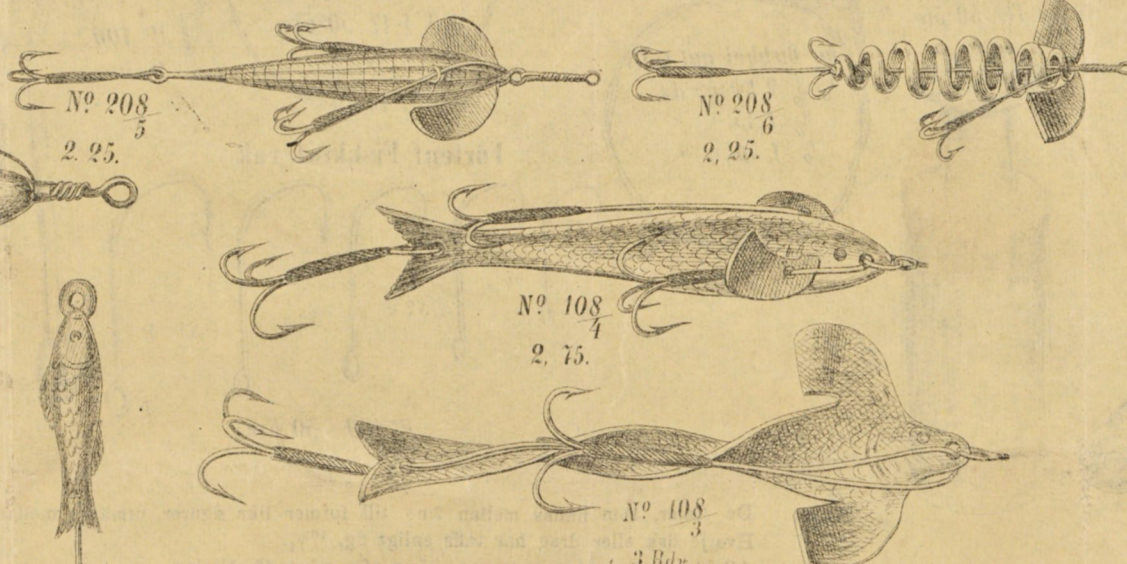

Swivel Spön af Heckorytråd 3 del. 12 R^{dt} 4 del. 15 af Ask & Oxel billigare

P^{ma} Metsspön i Kåppform 4 del. 5 R^{dt} 3 del. 3.50 ord. D^o 4 del. 3 R^{dt} 3 del. 2.50 2 del. 1.50

Slant Spön 20 fot 6.50 17 fot 5 R^{dt}

A. E. Leidesdorffs Fiskredskaps-Handel

GÖTEBORG

Nº 34 Norra Hamngatan Nº 34

Gullapercha Fiskar

Glas Fiskar

Försillrade Fiskar i naturlig form

Metall Drag

ena sidan försill. den andra koppar

Propeller Drag

Försillrade Bleck Fiskar

Öjutna Fiskar försill. el. förgyllda

Swivel krok

Perlemor Fiskar

Swivel med stång & Propeller

Sked Drag

Försill. & Koppar