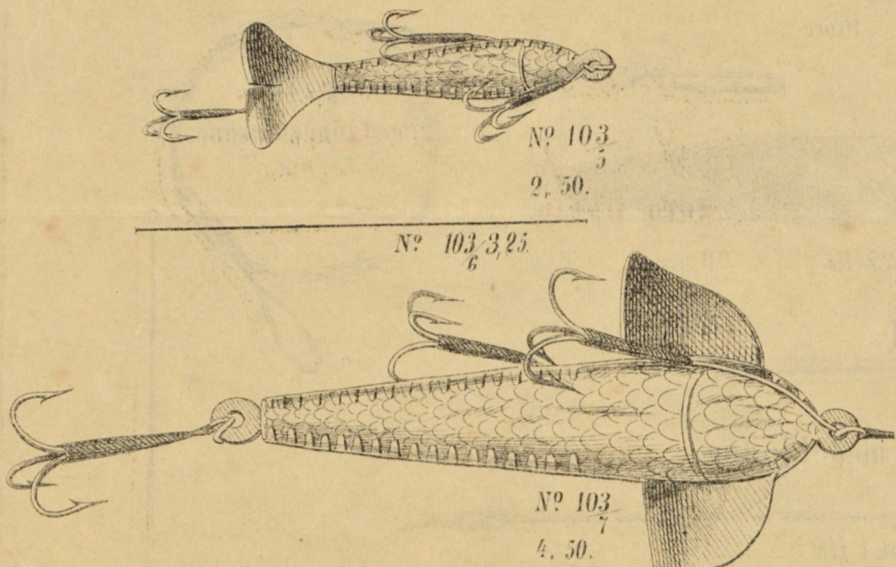

Swivel Spön af Heckorytråd 3 del. 12 R^{dt} 4 del. 15 af Ask & Oxel billigare

P^{ma} Metsspön i Kåppform 4 del. 5 R^{dt} 3 del. 3.50 ord. D^o 4 del. 3 R^{dt} 3 del. 2.50 2 del. 1.50

Slant Spön 20 fot 6.50 17 fot 5 R^{dt}

A. E. Leidesdorffs Fiskredskaps-Handel

GÖTEBORG

Nº 34 Norra Hamngatan Nº 34

Gullapercha Fiskar

Glas Fiskar

Försillrade Fiskar i naturlig form

Metall Drag

ena sidan försill. den andra koppar

Propeller Drag

Försillrade Bleck Fiskar

Öjutna Fiskar försill. el. förgyllda

Swivel krok

Perlemor Fiskar

Swivel med stång & Propeller

Sked Drag

Försill. & Koppar