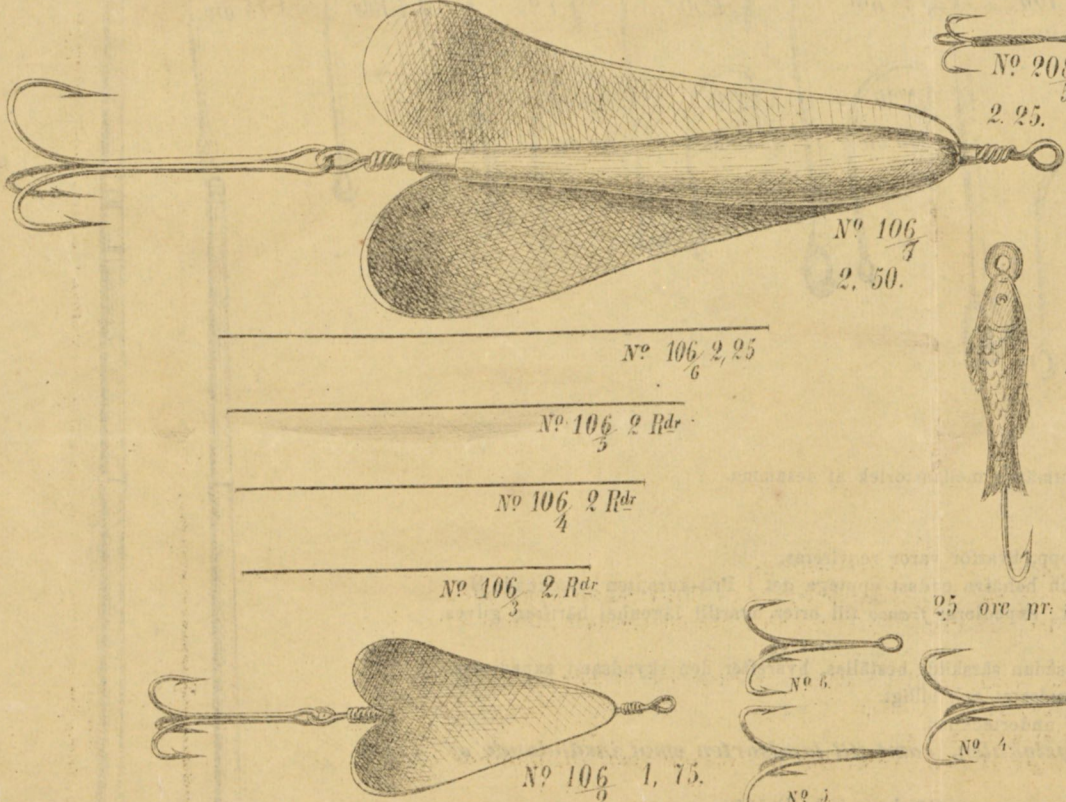

Propeller Drag