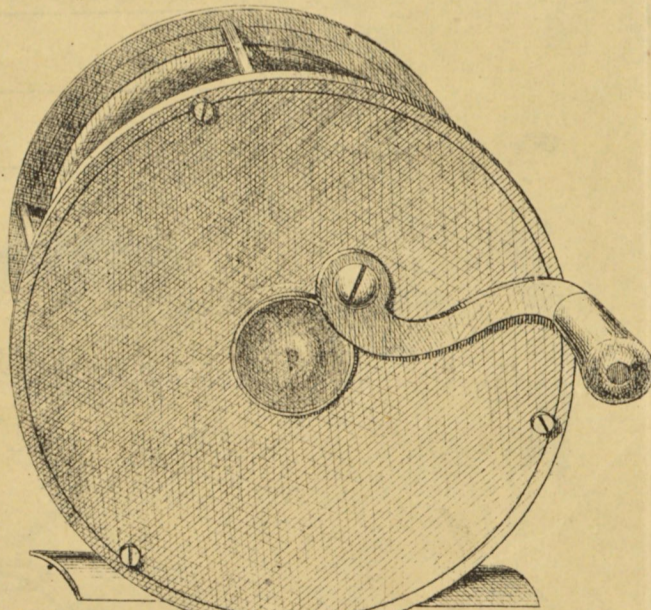

Tageldörj

120 fot 2 R^{dt}

100 " 1.75

75 " 1.25

Flytande ståndkrok

med Korh skifva 5 a 6 trams diam

1 R^{dt} a 1.25

Messing Rullar för Swivel Spön