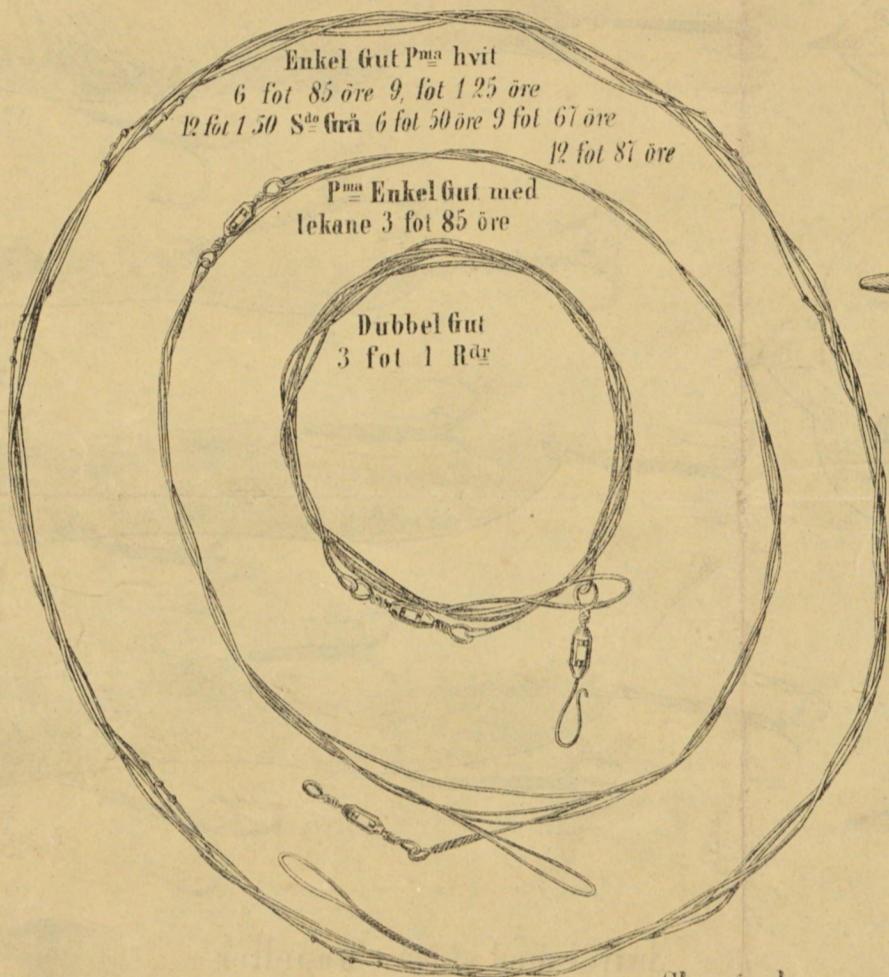

Kast Linor

Snodd Silke Lina

Enkel Gut P^{ma} hvit

6 fot 85 öre 9 fot 1.25 öre
12 fot 1.50 S^{da} Grå 6 fot 50 öre 9 fot 67 öre
12 fot 81 öre

P^{ma} Enkel Gut med
lekane 3 fot 85 öre

Dubbel Gut
3 fot 1 R^{dt}

af Linne pr. St. 3 öre af silke 20 a 25 öre

Linne 16 a 20 öre, af silke 25 a 37 öre