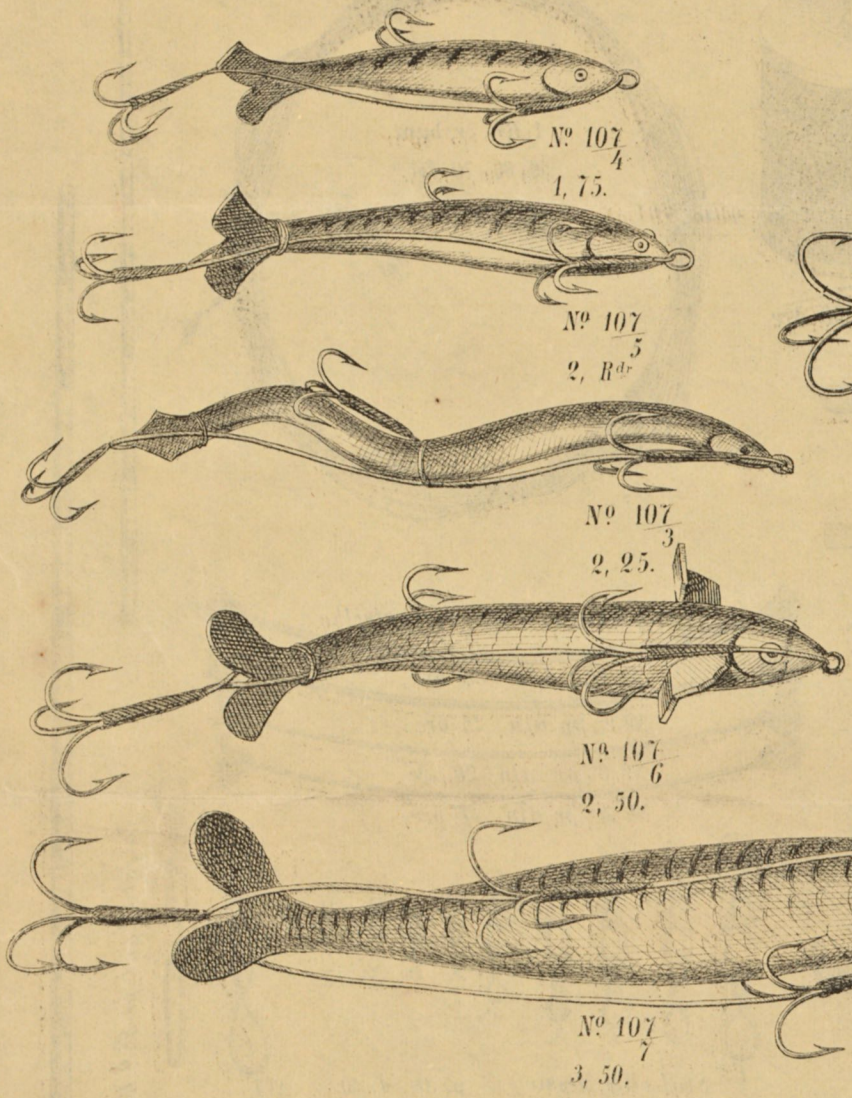

A. E. Leidesdorffs Fiskredskaps-Handel

GÖTEBORG

Nº 34 Norra Hamngatan Nº 34

Gullapercha Fiskar

Glas Fiskar