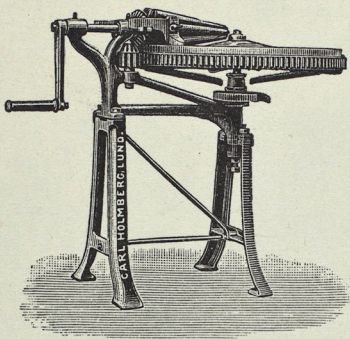

[Priskuranter] - 1

Carl Holmbergs gjuteri & mek. verkstad

Vardagstryck Affärstryck 1800-tal 8:o

Carl Holmbergs Mekaniska Verkstads A.-B., Lund.

Smörälningsmaskinen "Export".

Denna smörältare är konstruerad med särskild hänsyn fästad på att anskaffa en effektiv, lättgående och hållbar samt billig smörältare för mindre mejerier.

Stativet är helt af jern, kugghjul, axlar och andra för slitning utsatta delar groft tilltagna, bordet af rent bokträ samt rullen af mahogny. Bordet kan höjas eller sänkas genom en särdeles enkel ställinrättning. 600 mm. smörältaren levereras utan fot och är afsedd att placeras på bord.

Bordets diam. i mm.	600	750	900
Pris Kr.	65	85	100

Carl Holmbergs Mekaniska Verkstads A.-B., Lund.

Smörälningsmaskinen "Export".

Denna smörältare är konstruerad med särskild hänsyn fästad på att anskaffa en effektiv, lättgående och hållbar samt billig smörältare för mindre mejerier.