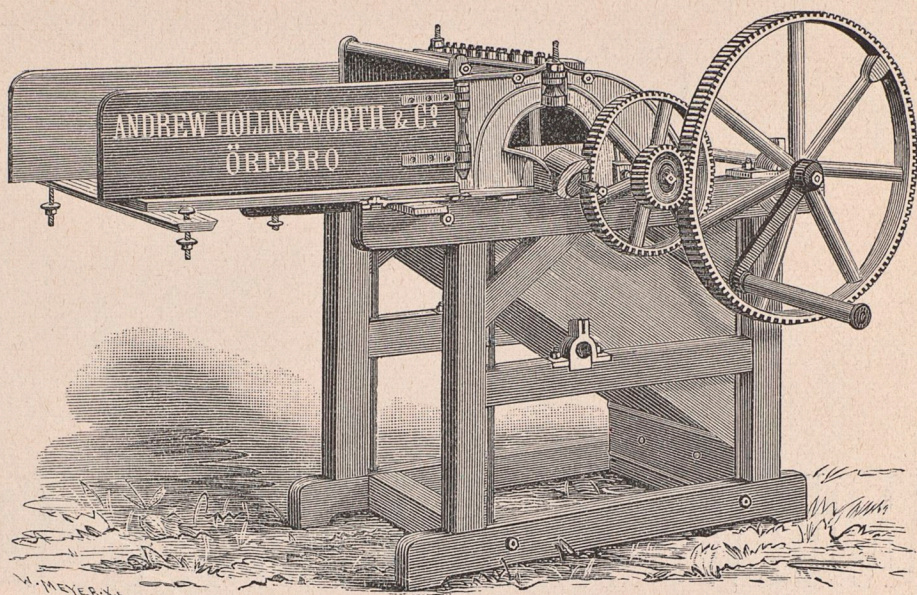

till återförsäljare

från

ANDREW HOLLINGWORTH & Co.
ÖREBRO.

Omstående tillhandahålles från lager.

Stifttröskverk

af förbättrad Köpings modell.

Dessa tröskverk kunna antingen begagnas som handtröskverk, i hvilket fall axeln med stora drifhjulet inlägges i de öfre lagren, såsom ofvanstående illustration visar, eller ock att drivas af hästvandring, då samma axel flyttas ned i de nedre lagren.

Verken levereras alltid med 2 vefvar, matarebord och verktyg.

Pris **Kronor 125.**

Rabatt vid köp af 1—5 st. **10** procent.

” ” ” ” 6—10 ” **15** ”

Hästvandring

för 1 eller 2 dragare,

Utan förbindelse.

af förbättrad tysk modell, är välgjord och synnerligen hållbar samt lämplig för drifvande af förenämnda tröskverk, men kan ock användas hvar helst en stark och lättgående vandring erfordras.