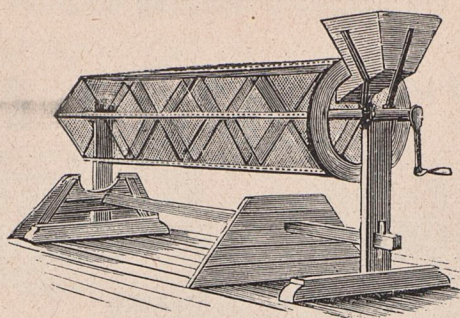

Valla Kastmaskiner.

Dessa kastmaskiner, som sedan länge tillverkats af allmogen i Vallatrakten, hafva af oss något förändrats i konstruktionen, emedan de visat sig vilja återkasta en del af den strida säden mellan sållen och det sista brädet. Detta förekommes på de maskiner, som från oss levereras. Dessutom hafva vi i flera delar låtit förstärka dem. Maskinerna äro försedda med 7 såll.

Pris Nr 1 **Kronor 34.**

" **2** " **38.**

Rabatt vid köp af 1—5 st. **10** procent.
 " " " " 6—10 " **15** "

Tidaholms Sädessorterare.

Denna sorterare är, oaktadt sin enkelhet, särdeles effektiv.

Maskinen skiljer på fullständigaste sätt från utsädet ogräsfrön, sand o. d. samt småkorn och frön. Den kan användas såväl för frö som säd.