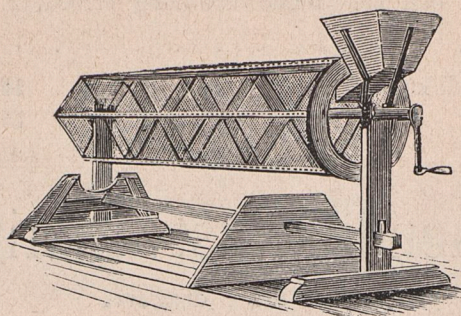

Valla Kastmaskiner.

Dessa kastmaskiner, som sedan länge tillverkats af allmogen i Vallatrakten, hafva af oss något förändrats i konstruktionen, emedan de visat sig vilja återkasta en del af den strida säden mellan sållen och det sista brädet. Detta förekommes på de maskiner, som från oss levereras. Dessutom hafva vi i flera delar låtit förstärka dem. Maskinerna äro försedda med 7 såll.

Pris Nr 1 **Kronor 34.**

" **2** " **38.**

Rabatt vid köp af 1—5 st. **10** procent.
 " " " " 6—10 " **15** "

Tidaholms Sädessorterare.

Denna sorterare är, oaktadt sin enkelhet, särdeles effektiv.

Maskinen skiljer på fullständigaste sätt från utsädet ogräsfrön, sand o. d. samt småkorn och frön. Den kan användas såväl för frö som säd.