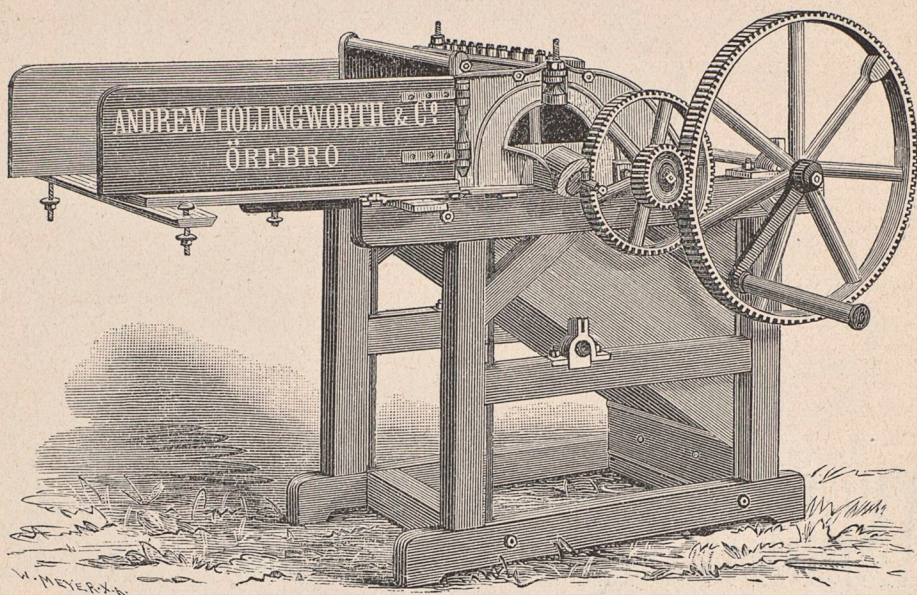

Cirkulär

till återförsäljare

från

ANDREW HOLLINGWORTH & Co.
ÖREBRO.

Omstående tillhandahålles från lager.

1890

Stifttröskverk

af förbättrad Köpings modell.

Dessa tröskverk kunna antingen begagnas som handtröskverk, i hvilket fall axeln med stora drifhjulet inlägges i de öfre lagren, såsom ofvanstående illustration visar, eller ock att drifvas af hästvandring, då samma axel flyttas ned i de nedre lagren.

Verken levereras alltid med 2 vefvar, matarebord och verktyg.

Pris Kronor 125.

Rabatt vid köp af 1—5 st. 10 procent.

” ” ” ” 6—10 ” 15 ”

Hästvandring

för 1 eller 2 dragare,

Utan förbindelse.

af förbättrad tysk modell, är välgjord och synnerligen hållbar samt lämplig för drifvande af förenämnda tröskverk, men kan ock användas hvar helst en stark och lättgående vandring erfordras.