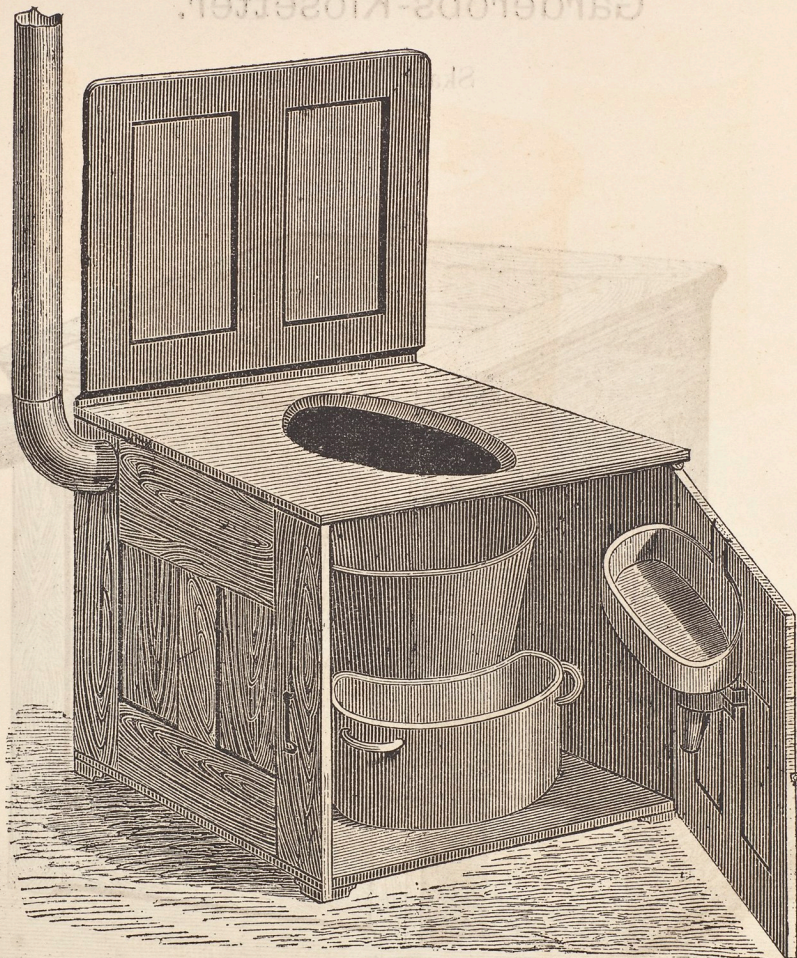

Garderobs-Klosetter.

Skala $\frac{1}{10}$.

1. Utan pall, enkelt lock, inrede af zink och porslin . . . Kr. 24: —
   » » dubbelt » » » » » . . . » 30: —
   » » » » sits af valnöt eller mahogny, inrede
   af zink och porslin . . . . . » 40: —
   Obs.! Om inredet till dessa sorters klosetter önskas helt
   och hållet af porslin ökas priset på hvarje med » 4: —

Finare klosettinreden af valnöt och mahogny, samt andra träslag, utföras på beställning, såsom för våningar, kabinetter, hoteller etc.