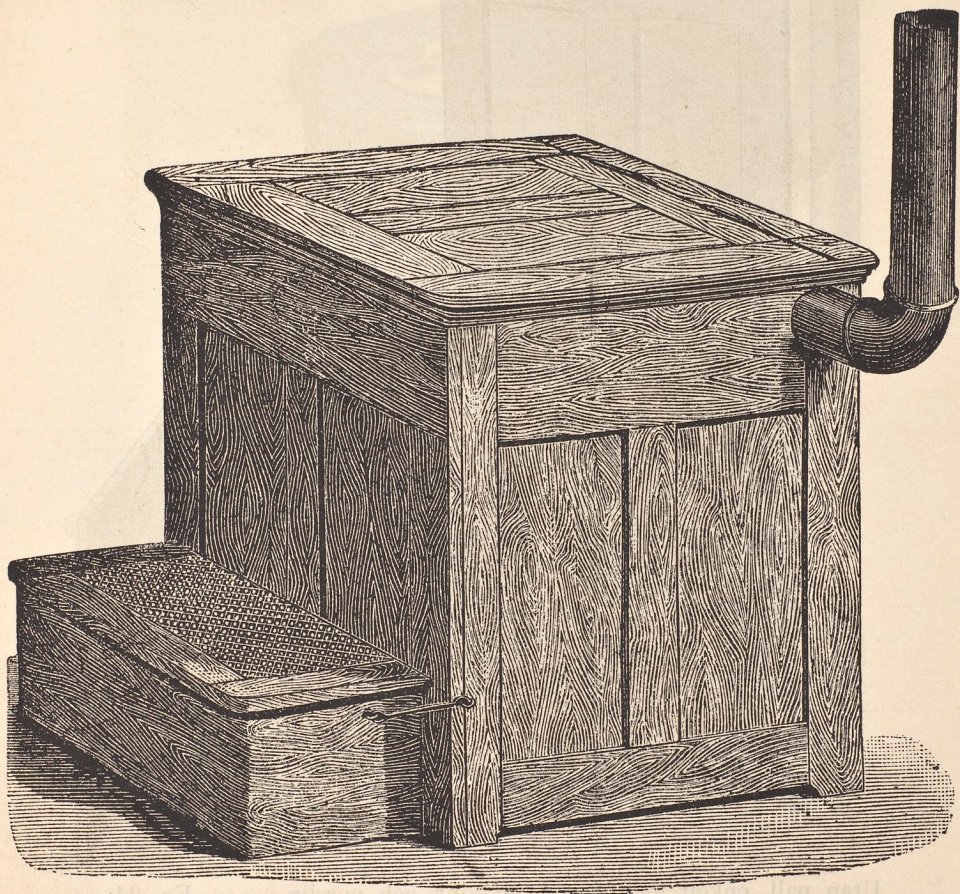

# Garderobs-Klosetter.

Skala  $\frac{1}{10}$ .

- Hög, med pall och enkelt lock, målad i ek . . . . . Kr. 24: —  
» » » » dubbelt » » . . . . . » 30: —  
» » » » » » med sits af valnöt eller  
mahogny . . . . . » 40. —