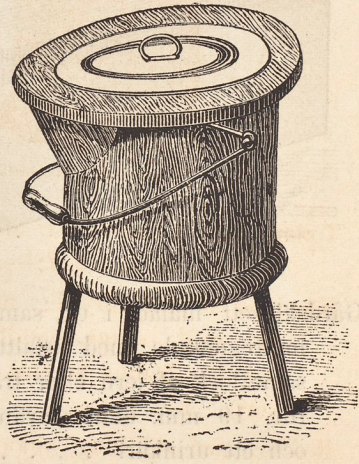

# Portativa (Luktfria) Klosetter

att använda i rum. Skala  $\frac{1}{10}$ .

Nr 18.

Nr 18. Lika med nr 0, ovalfason med sits af trä, jernlock med gummpackning . . . . . Kr. 27:—  
Nr 18. Med zinklock i stället för jernlocket „ 24:—

Nr 0.

Nr 0. Af zinkplåt lackerad, dubbla vattenlås och porslinskål Kr. 18:—  
Nr 0. Med metallskål, lackerad och sits af trä, polerad . . . . . Kr. 16:—

Nr 17.

Nr 17. Klosett af zink med porslin, vattensarg under sitsen, jernlock med gummpackning . . . . . Kr. 27:—  
Nr 17. Med zinklock i stället för jernlock „ 24:—