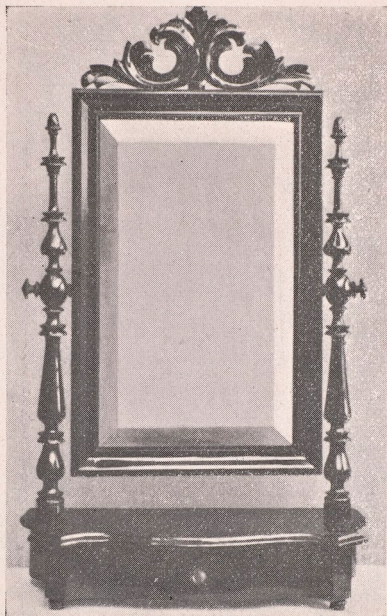

N^o 2. VALNÖT. Glasets storlek
43 × 27

- | | |
|------------------------|-------|
| A. Med fasettglas..... | 7: 50 |
| B. Med slätt glas..... | 7: — |
| C. Utan glas..... | 5: 50 |

N^o 3. FURU POLERAD. Glasets storlek
43 × 27