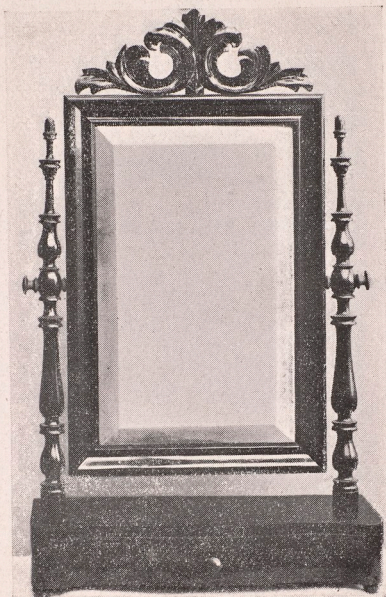

N° 3. FURU POLERAD.   Glasets storlek
43 × 27

A. Med fasettglas.....	6: —
B. Med slätt glas.....	5: 50
C. Utan glas.....	4: —