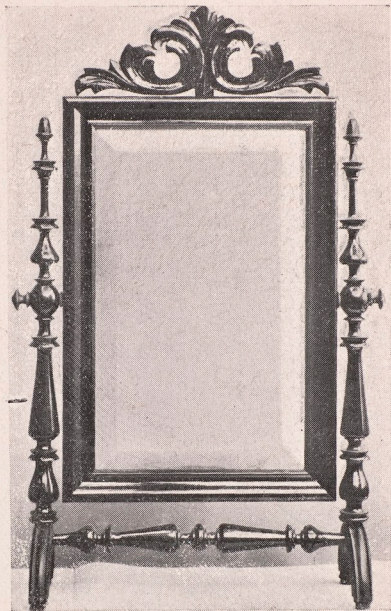

N° 4. FANERAD RAM.

Glasetts storlek
43 × 27

A. Med fasettglas.....	5: 50
B. Med slätt glas.....	5: —
C. Utan glas.....	3: 50