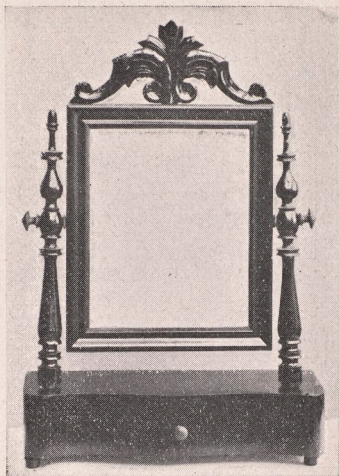

N° 5. FURU POLERAD. Glasets storlek
27 × 22

A. Med fasettglas.....	4: 50
B. Med slätt glas.....	3: 75
C. Utan glas.....	3: —