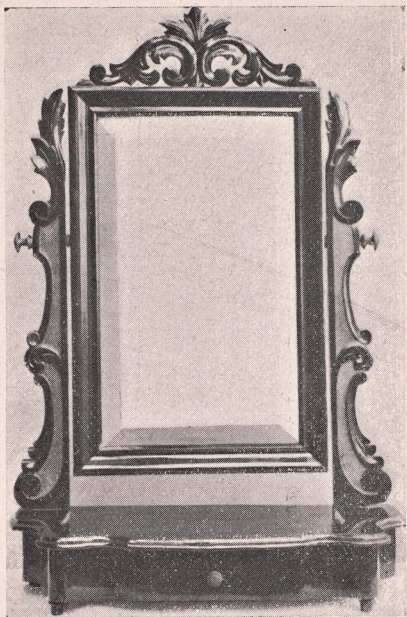

Vid köp af minst 3 dussin lämnas 5
% extra rabatt.

Packningen sker med största omsorg
och ansvara vi ej för bräck.

Högaktningsfullt

BRÖDERNA EHNFORSS.

N^o 1. VALNÖT.

Glaset storlek
43 × 27

- | | |
|-------------------------|------|
| A. Med fasettglas | 8:50 |
| B. Med slätt glas | 8:— |
| C. Utan glas | 6:50 |