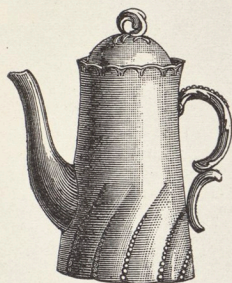

AB-modell, emaljm. med enklare dekora-
tioner och guldkant..... f. st.
» » » servismönster enligt
klass 7-8 ..... »

1,10	2	50
»	3	—