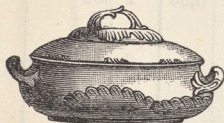

<i>AG-modell, N:o 8, 19,8 cm., hvitt</i>	f. st.	0,90	—	—	1	50					
» » 10, 24,7 » »	»						1,50	—	—	3	60

KOPPAR.