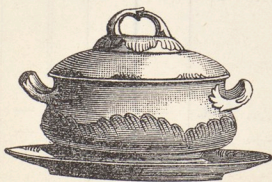

TERRIN.

SOPPTERRIN.

AG-modell, *hvit* ..... f. st.

3,00	—	—	8	—

SÅSTERRIN.

AG-modell, *hvit* ..... f. st.

0,70	—	—	2	—