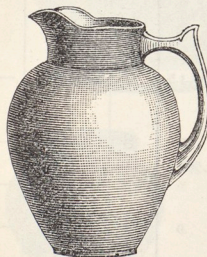

		Innehåll i Liter	Ordinärt gods		Fint porslin, s. k. »Opak»	
			Kr.	ö.	Kr.	ö.
H A N D F A T.						
	AB-modell , 35 cm., <i>hvitt</i> f. st.	5,5	1	30	—	—
	» <i>tryckt</i> , grön Ingeborg »	»	2	—	—	—
	» <i>emalj.</i> med färgtryck och guld i rika, smakfulla mönster »	»	2	20	—	—
	AC-modell , 41,5 cm., <i>hvitt</i> »	10,0	1	50	—	—
	» <i>emalj.</i> med färgtryck och guld i rika, smakfulla mönster »	»	3	—	—	—
F I S K F A T.						
	AG-modell , 59,4 cm., <i>hvitt</i> f. st.	—	—	—	4	50
S T E K F A T.						
	AG-modell . N:o 8, 19,8 cm., <i>hvitt</i> f. st.	—	—	—	—	35
	» » 10, 24,7 » » »	—	—	—	—	50
	» » 12, 29,7 » » »	—	—	—	1	35
	» » 14, 34,6 » » »	—	—	—	1	75
	» » 16, 39,6 » » »	—	—	—	2	25
	» » 18 (för rostbiff), 44,5 cm., <i>hvitt</i> »	—	—	—	3	50
F R U K O S T B R I C K A						
	34 cm. i diameter, <i>hvitt</i> f. st.	—	3	—	4	—
	<i>tryckt</i> eller <i>emalj.</i> klass 1½–9½ till pris lika med Frukostserviser.					
F R U K T S K Å L.						
	P-modell , N:o 1, 8 cm, hög, <i>hvitt</i> f. st.	—	—	75	—	—
	» » <i>tryckt</i> med alla å klass 5 och 6 förekommande svervismönster »	—	1	50	—	—
	» » <i>emalj.</i> med färger och guld, klass 7 »	—	1	75	—	—
	P-modell , N:o 2, 10 cm. hög, <i>hvitt</i> »	—	1	—	—	—
	» » <i>tryckt</i> med alla å klass 5 och 6 före- kommande servismönster »	—	1	75	—	—
	» » <i>emalj.</i> med färger och guld, klass 7 »	—	2	—	—	—

HANDKANNA.

- AB-modell, 27 cm. hög, *hvit* f. st.
 » tryckt grön Ingeborg »
 » *emaljm.* med färgtryck och guld i
 rika, smakfulla mönster. »

- AC-modell, 29,5 cm. hög, *hvit* f. st.
 » » » » *emaljmål.* med
 färgtryck och guld i rika, smakfulla
 mönster »