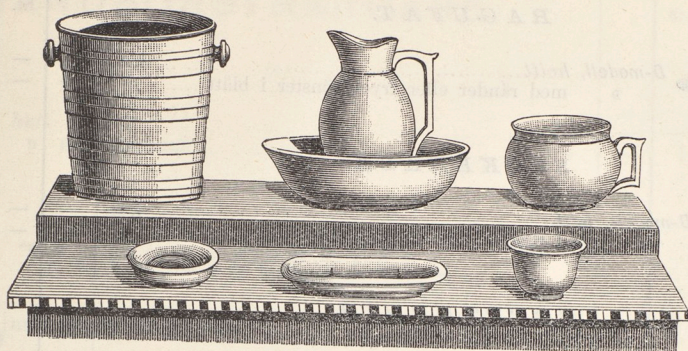

TVÄTTSERVISER.

AB-modell.

AC-modell.

	<i>Z-modell</i> med färg- tryck och guldkant		<i>AB-modell,</i> hvit		<i>AB-modell,</i> tryckt Inge- borg		<i>AB-modell</i> med färg- tryck och guldkant		<i>AC-modell,</i> hvit		<i>AC-modell</i> med färg- tryck och guldkanter	
	Kr.	öre	Kr.	öre	Kr.	öre	Kr.	öre	Kr.	öre	Kr.	öre
Handfat	2	20	1	30	2	—	2	20	1	50	3	—
Handkanna	2	20	1	30	2	—	2	20	1	50	3	—
Potta	2	20	1	30	2	—	2	20	1	50	3	—
Tandborstask	1	25	—	25	—	50	—	85	—	85	2	25
Tvålask	1	50	—	35	—	50	—	90	—	85	2	50
Spilkum	—	65	—	40	—	50	—	65	—	85	2	25
Kronor	10	—	5	—	7	50	9	—	7	05	16	—
Hinkar, B-modell 1	5	50	3	—	4	50	5	50	3	—	6	—
» » 2	6	50	4	—	5	50	6	50	4	—	7	—