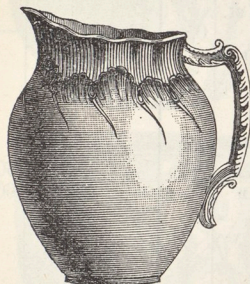

» emalj. med blommor och guld i rika mönster »

Innehåll i Liter	Ordinärt gods		Fint porcelain, s. k. »Opak»	
	Kr.	ö.	Kr.	ö.
—	—	85	—	—
—	—	85	—	—
—	—	20	—	—
—	3	50	—	—
—	2	—	—	—
—	—	75	—	—
—	1	25	—	—
—	1	75	—	—

HANDKANNA.

- AB-modell, 27 cm. hög, *hvit* f. st.
 » tryckt grön Ingeborg »
 » *emaljm.* med färgtryck och guld i
 rika, smakfulla mönster. »

- AC-modell, 29,5 cm. hög, *hvit* f. st.
 » » » » *emaljmål.* med
 färgtryck och guld i rika, smakfulla
 mönster »