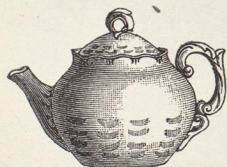

TEKANNA.

O-modell, emaljm. med enklare dekora-
tioner och guldkant ..... f. st.
» » » servismönster enligt klass
7-8 ..... »

1,00	2	50
»	3	—

KOPPAR.