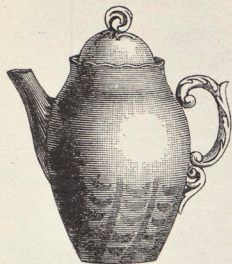

KAFFEKANNA.

O-modell, N:o 1, emaljm. med enklare dekora-
tioner och guldkant »
» » 1, » med servismönster en-
ligt klass 7-8 ..... »
» » 2, » med enklare dekora-
tioner och guldkant »
» » 2, » med servismönster en-
ligt klass 7-8 ..... »

Innehåll i Liter	Kr.	ö.
0,80	2	—
»	2	50
1,50	2	50
»	3	—