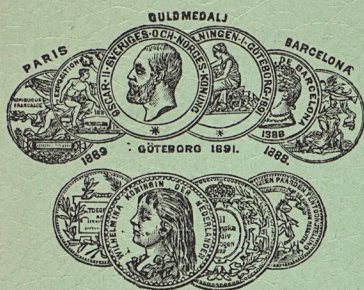

ILLUSTRERAD

PRIS-KURANT

FRÅN

C. G. HALLBERG, Juvelerare

Å

BORD- SILFVER

STOCKHOLM

GÖTEBORG

Riks- & Allm. Telefon.

VICTOR PETERSONS BOKTR. 1893.