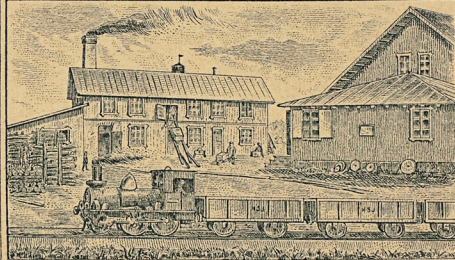

Ny modell

är försedd med uppstående tåspetsar enligt
vidstående teckning.

Prima Lädergrimmor

pr styck Kr. 2: 25.

PRISKURANT

Å

Prima Svenska Trätöfflor

FRÅN

BLIXTENS TRÄFÖRÄDLINGS AKTIE - BOLAG

BLIXTORP, FRIDENED.

Telegrafadress: BLIXTEN, FRIDENED.

Telefon: FRÖJERED, BLIXTORP.

A.**Kappskor N:o 1.****Prima Sulläderskappor.**

(Fodrade med fårskinn.)

31, 30, 29.....	cm. pr par	Kr. 1: 65.
28, 27.....	» » » »	1: 60.
26, 25, 24.....	» » » »	1: 50.
23, 22.....	» » » »	1: 25.
21, 20.....	» » » »	1: —
19, 18, 17, 16.....	» » » »	— 85.