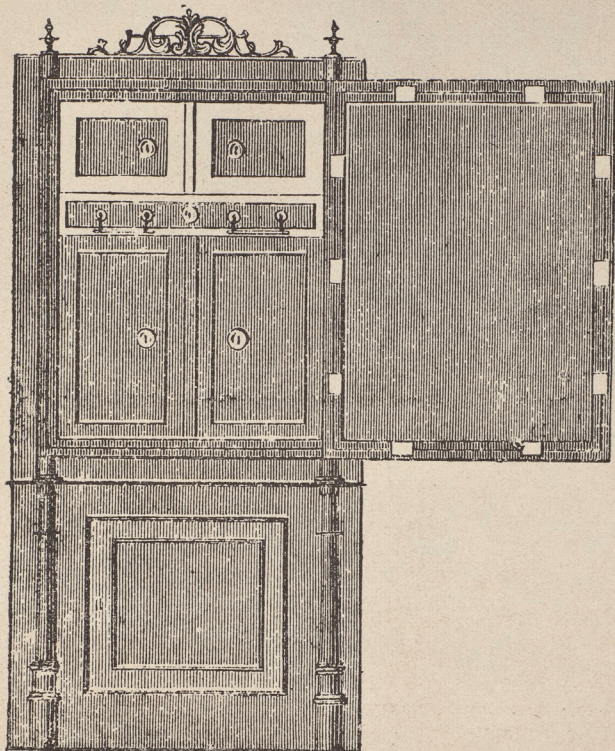

N:o 2.

1 aln	6 tum högt,	22 tum bredt,	20 tum djupt	
1 "	14 " "	1 aln 4 " "	22 " "	
1 "	19 " "	1 " 5 " "	24 " "	
2 alnar	" "	1 " 5¹/₄ " "	24¹/₄ " "	
2 "	4 " "	1 " 15 " "	24¹/₂ " "	} med två dörrar.
2 "	18 " "	2 alnar " "	25 " "	

Genom mitt mångåriga arbete med dylikt, såväl här i landet som vid utlandets större fabriker, kunna skåpen i soliditet fullt jemföras med de bästa tillverkningar.

NILS EKDAHL,
Jularbo jernvägsstation.