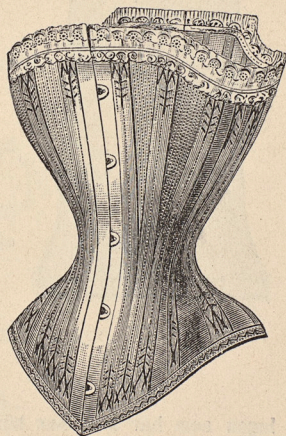

Snörlif

i stort urval

hvaribland särskildt rekommenderas:

1. N:o 6. Af Jægerfärgad dräll,
   37 cm. lång planschett, korta höfter.
   Lifvidd 48—66 cm., pr st. 5 Kr.
   N:o 22. Af beige-färgad satin,
   36 cm. lång planschett, långa höfter.
   Lifvidd 50—76 cm., pr st. 4 Kr.
   N:o 23. Af linne-färgad lasting, med kul.
   silkesbroderi,
   40 cm. lång planschett, halflånga höfter.
   Lifvidd 50—70 cm., pr st. 6 Kr.

☞ Sistnämnda är särskildt afsedt för svängda figurer.