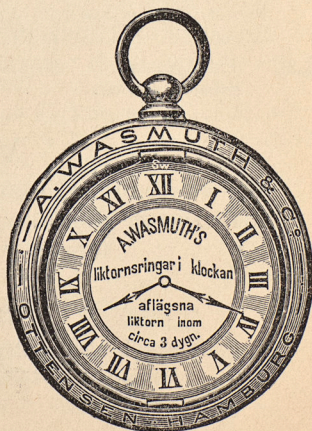

Wasmuths Liktorsringar i klockan.

Detta utmärkta medel som med hvarje
dag röner allt lifligare efterfrågan säljes
jemte bruksanvisning till 1 Kr. pr klocka
inneh. 10 ringar.