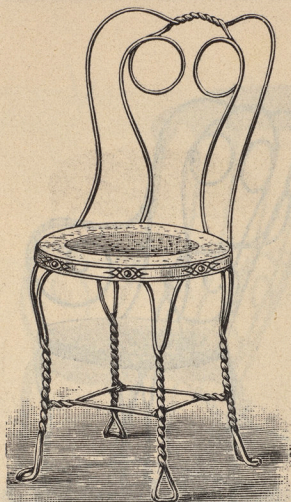

N:o	Stol	Bron-		Målad		Förnicklad.	
		cerad.		alla färger.			
		Kronor.		Kronor.		Kronor.	
	med perforerad träsis,						
2	vanlig storlek	3	90	4	40	6	10
	med hel, svarfvad träsis samma priser; med rotting- flätad järnduksits Kr. 1 högre.						
3	mindre storlek för barn	2	25	2	25	3	35