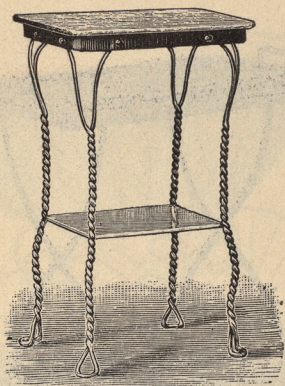

N:o	Nattbord	Bron-	Målad	Förnicklad.
		cerad,	alla färger,	
		Kronor.	Kronor.	Kronor.
15	med fernissad eller målad träskifva	7 —	7 —	9 —
	med marmorskifva Kr. 8 högre.