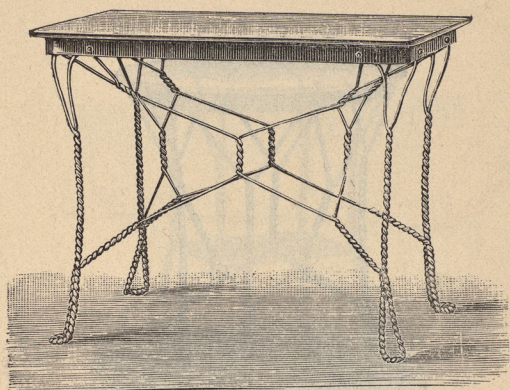

N:o	Bord med fernissad eller målad träskifva	Bron- cerad.		Målad alla färger.		Förnicklad.	
		Kronor.		Kronor.		Kronor.	
10	storlek 97 × 58 cm.	15	75	15	75	22	—
11	storlek 84 × 54 cm. polerad skifva Kr. 2: 50 högre.	13	75	13	75	20	—
12	mindre storlek för barn polerad skifva Kr. 1: 50 högre.	6	35	6	35	9	—