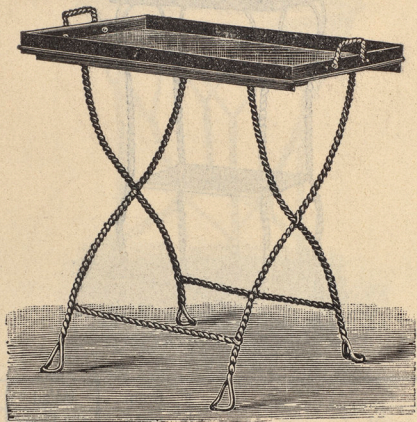

N:o	Serveringsbord	Bron- cerad.		Målad alla färger.		Förnicklad.	
		Kronor.	Kronor.	Kronor.	Kronor.		
16	med polerad skifva , .	21	—	21	—	22	50