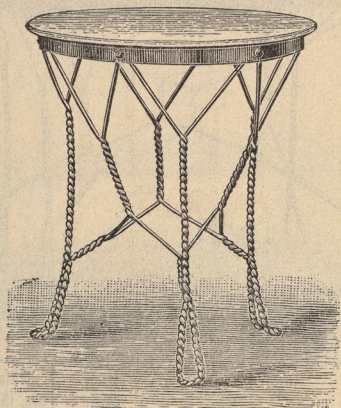

No	Bord med fernissad eller målad träskifva	Bron-	Målad	Förnicklad.
		cerad.	alla färger.	
		Kronor	Kronor.	Kronor.
13	storlek 110 cm. diam.	20 —	20 —	27 —
14	storlek 65 cm. diam. polerad skifva Kr 2: 50 högre.	12 —	12 —	15 —