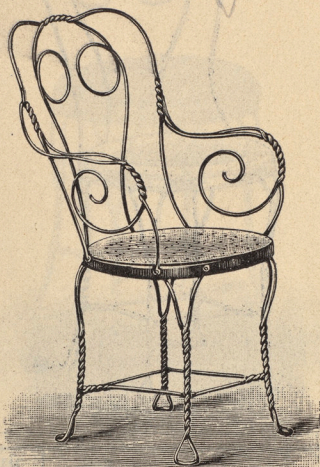

N:o	Stol	Bron-		Målad		Förnicklad.	
		cerad.		alla färger.			
		Kronor.		Kronor.		Kronor.	
	med perforerad träsis,						
2	vanlig storlek	3	90	4	40	6	10
	med hel, svarfvad träsis samma priser; med rotting- flätad järnduksits Kr. 1 högre.						
3	mindre storlek för barn	2	25	2	25	3	35