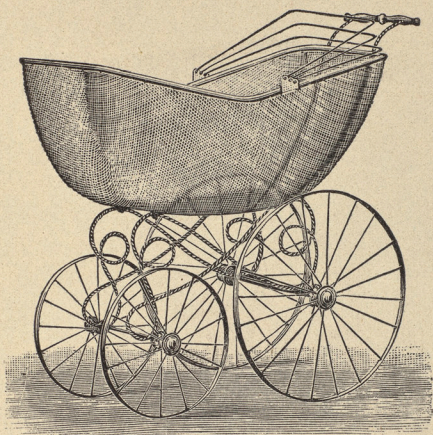

No		Bron- cerad.		Målad alla färger.		Förnicklad.	
		Kronor.	Kronor.	Kronor.	Kronor.	Kronor.	Kronor.
17	Barnvagn	21	50	21	50	25	—