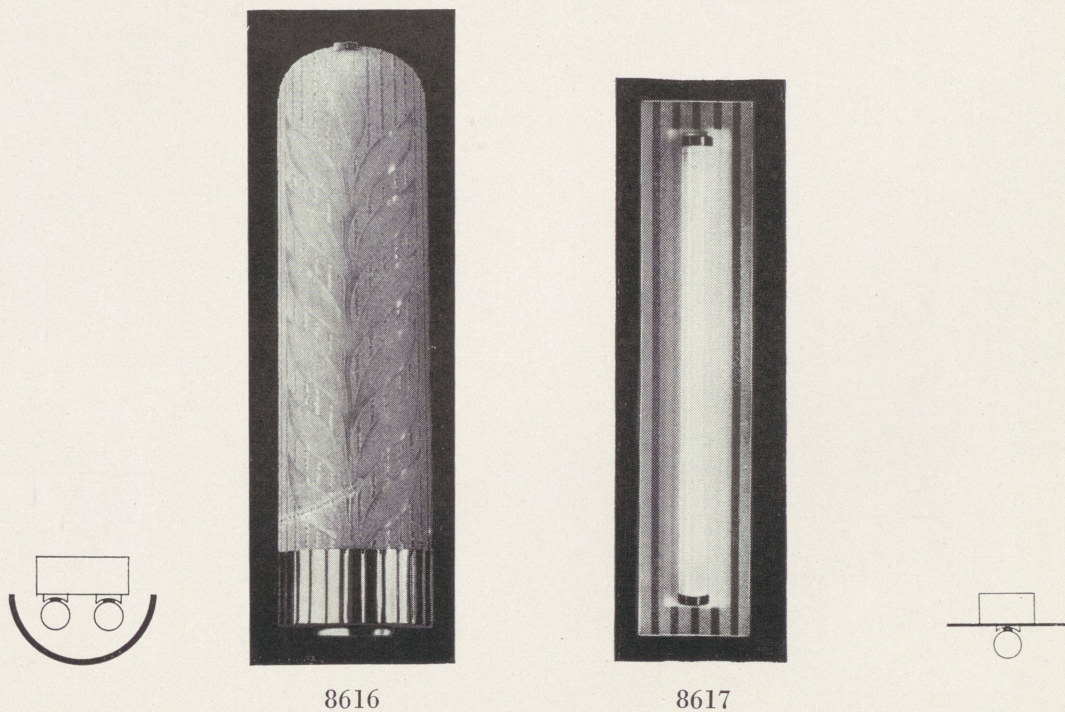

8605—8607

8602—8604

Nr	Utförande	Dlm	Längd mm
8602	Matt mässing, dubbelblästr. glas, blank dekor	80	690
8603	» » » » » »	100	1090
8604	» » » » » »	200	1240
8605	» » » » » »	80	690
8606	» » » » » »	100	1090
8607	» » » » » »	200	1290