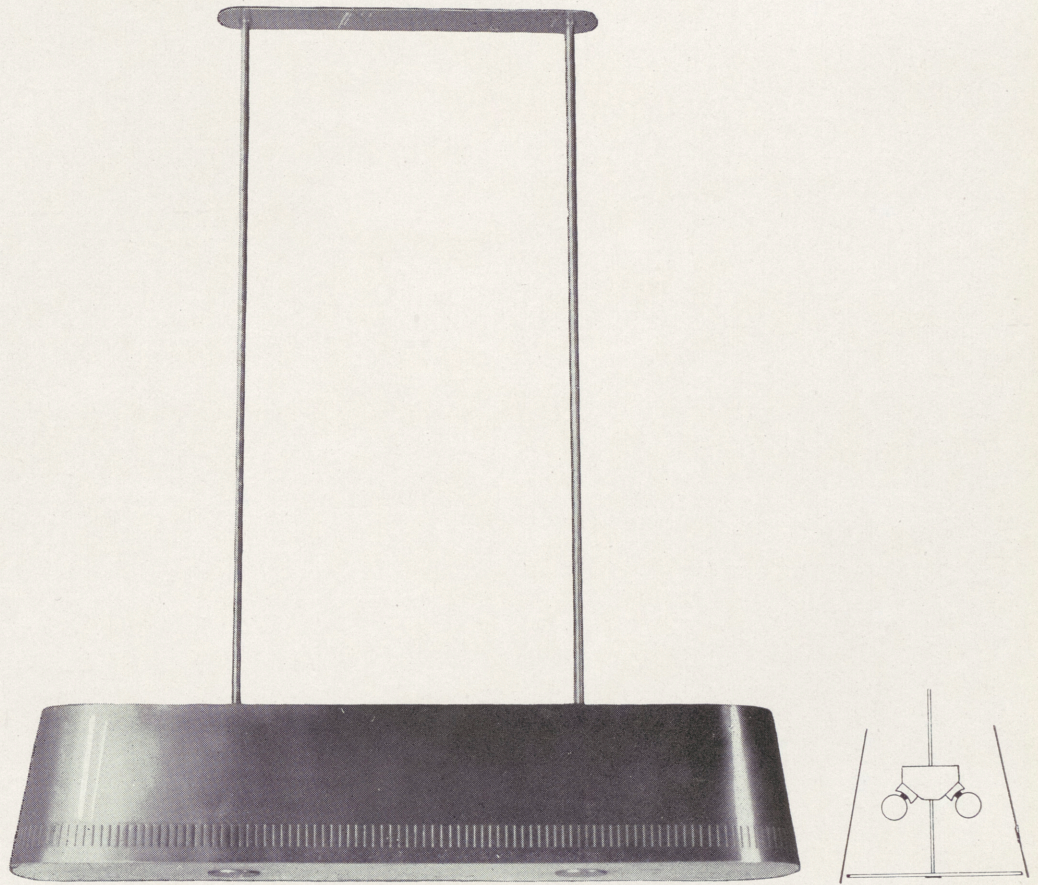

11629

Nr	Utförande	Dlm	Längd mm
11629	Matt mässing, matt bottenglas	2×200	1340