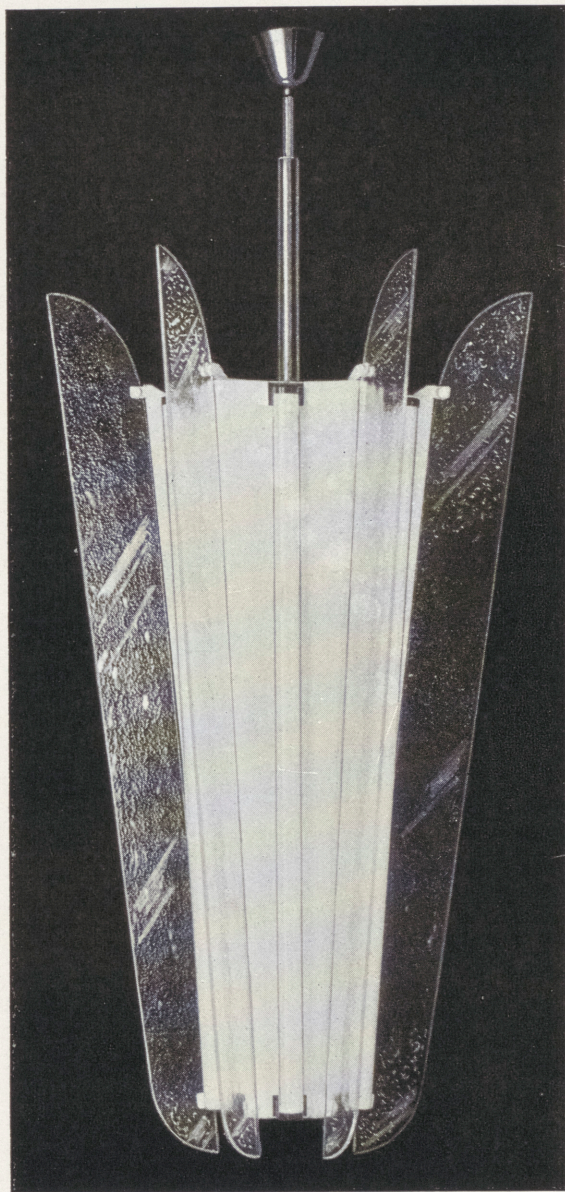

11392

Nr	Utförande	Dlm	Längd mm
11392	Vitlack. plåt, vingar av råglas .....	6×100	1500

11393

Nr	Utförande	Dlm	Längd mm
11393	Vitlack. plåt, vingar av råglas .....	3×100	1500

8608—8610

8613—8615

Nr	Utförande	Dlm	Längd mm
8608	Vitlack. plåt, dubbelblästrat glas .....	80	690
8609	» » » » .....	100	1090
8610	» » » » .....	200	1290
8613	Vitlack. plåt .....	80	630
8614	» » .....	100	1030
8615	» » .....	200	1230