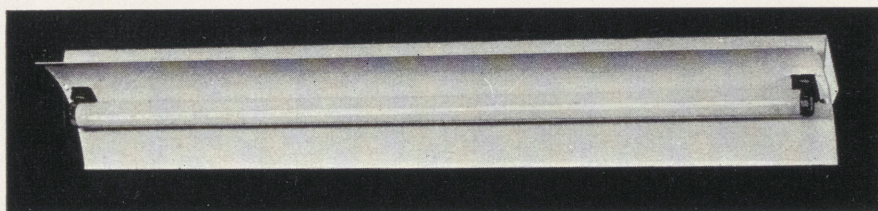

11391, 11391 A

Nr	Utförande	Dlm	Längd mm
11391	Vitlack. plåt	100	1030
11391 A	» »	200	1230
11514	» »	100	1030
11514 A	» »	200	1230