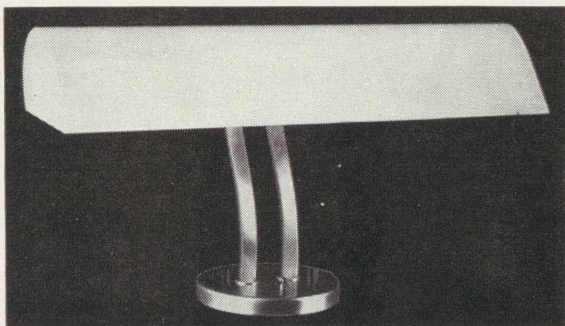

15418

Nr	Utförande	Dlm	Längd mm
15418	Matt mässing, benfärgat sken	80	630