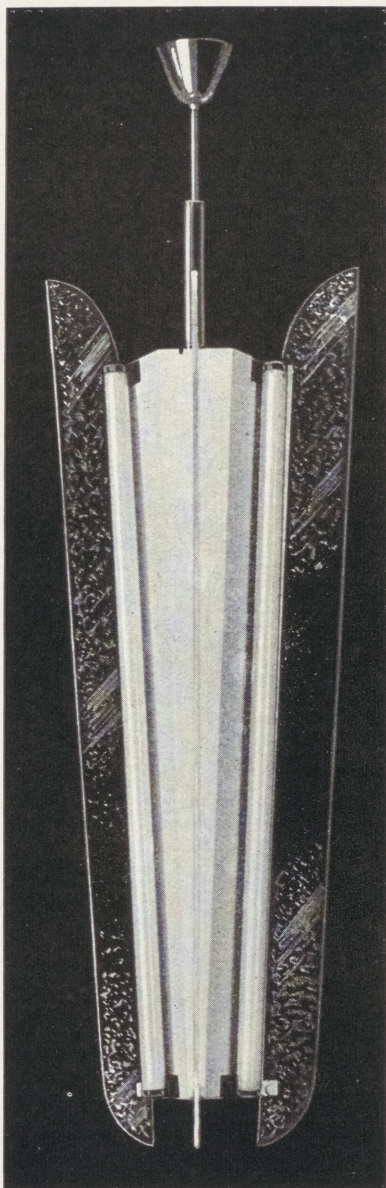

11393

Nr	Utförande	Dlm	Längd mm
11393	Vitlack. plåt, vingar av råglas	3×100	1500