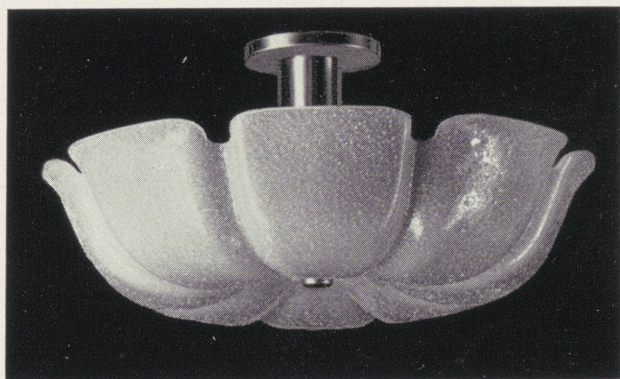

11641
4-låg.
klart ytterglas med
matt dekor
innerglass, finkornigt,
gul-tonat

11642
1-låg.
klart ytterglas med
matt dekor
innerglass, elfenb.-överf.

11517
4-låg.
finkornigt, gultonat glas

11585
3-låg.
finkornigt, gultonat glas

11519

I - låg.

dubbelblästr. glas, blank dekor

11583 200 mm.

11584 250 »

11518 300 »

I - låg.

dubbelblästr. glas, blank dekor