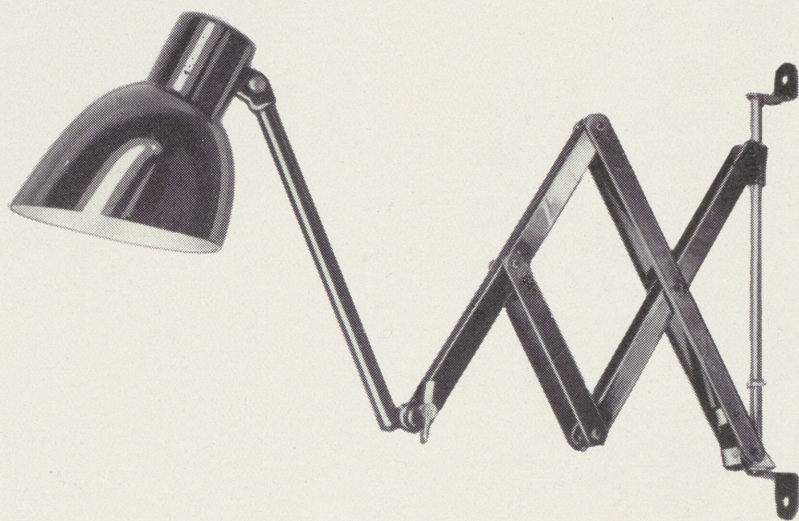

8626
I - låg.
svartel.benlackerad,
vridbar,
ställbart sken

8628
I - låg.
veluria

8586
I - låg.

8627
I - låg.

8592
I - låg.

15420
I - låg.
plåtskärm

15421
I - låg.
sidskärm

15422
I - låg.
lackerad plåtskärm,
benfärg. träpelare