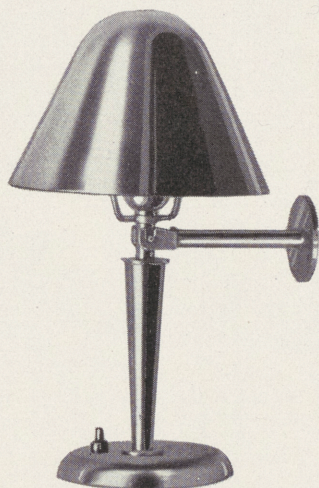

8626
I - låg.
svartel.benlackerad,
vridbar,
ställbart sken

8628
I - låg.
veluria

8586
I - låg.

8627
I - låg.

8592
I - låg.

15420
I - låg.
plåtskärm

15421
I - låg.
sidskärm

15422
I - låg.
lackerad plåtskärm,
benfärg. träpelare