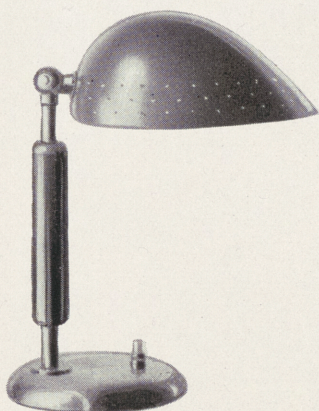

8626
I - låg.
svartel.benlackerad,
vridbar,
ställbart sken

8628
I - låg.
veluria

8586
I - låg.

8627
I - låg.

8592
I - låg.

15420
I - låg.
plåtskärm

15421
I - låg.
sidskärm

15422
I - låg.
lackerad plåtskärm,
benfärg. träpelare