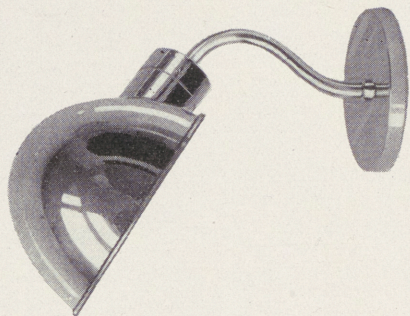

8626
I - låg.
svartel.benlackerad,
vridbar,
ställbart sken

8628
I - låg.
veluria

8586
I - låg.

8627
I - låg.

8592
I - låg.

15420
I - låg.
plåtskärm

15421
I - låg.
sidskärm

15422
I - låg.
lackerad plåtskärm,
benfärg. träpelare