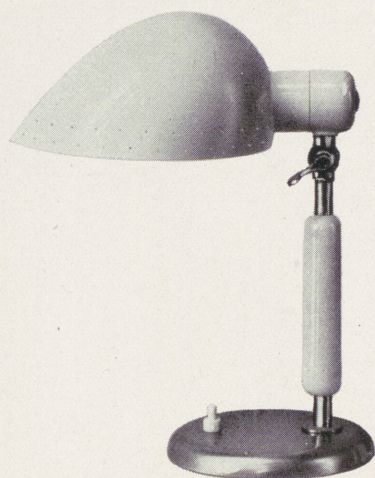

8626
I - låg.
svartel.benlackerad,
vridbar,
ställbart sken

8628
I - låg.
veluria

8586
I - låg.

8627
I - låg.

8592
I - låg.

15420
I - låg.
plåtskärm

15421
I - låg.
sidskärm

15422
I - låg.
lackerad plåtskärm,
benfärg. träpelare