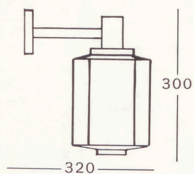

Typ nr	Max. lamp- effekt W	Mått i mm Diameter	Totallängd	Glasfattning
10213	100	250	700	100
10214	100	300	750	100
10274	150	350	800	150
10191	200	400	850	150
10275	200	450	900	150
10192	200	500	950	200

Armatyr för utomhusbruk

8954

Koppar

Klart rustikt glas

Höjd 315 bredd 310

75 W

8955

Koppar

Klart glas

Höjd 300 bredd 320

75 W

8957

Lackerad — svart
Klart rustikt glas med
blank dekor
Höjd 350 bredd 315
100 W

8956

Koppar
Klart blåsigt glas
Höjd 155 bredd 335
100 W

8965