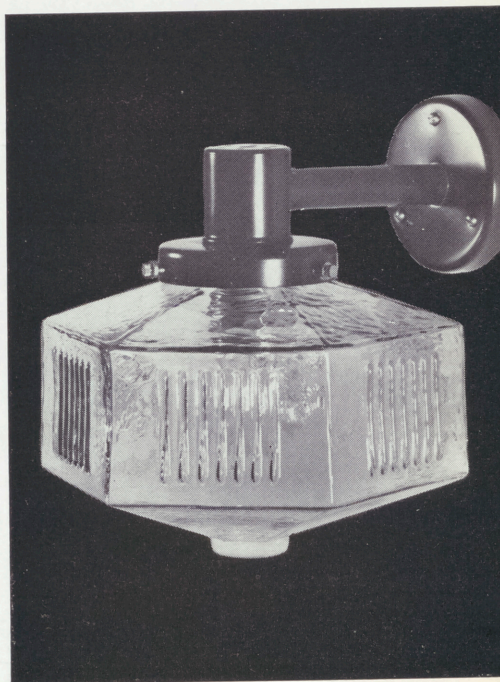

Klart glas

Höjd 300 bredd 320

75 W

8957

Lackerad — svart
Klart rustikt glas med
blank dekor
Höjd 350 bredd 315
100 W

8956

Koppar
Klart blåsigt glas
Höjd 155 bredd 335
100 W

8965