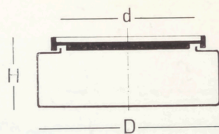

12445-12745

Skjutregelbeslag av gjuten aluminium för montage utomhus

Matt opalglas

Typ nr	Max. lamp-effekt W	Mått i mm			Lamp-hållare
		D	H	d	
12445	75	250	135	160	Porslin
12745	2x60	300	140	220	Porslin

Till detta fäste passar även våra övriga glas med 160-220 mm fattning.