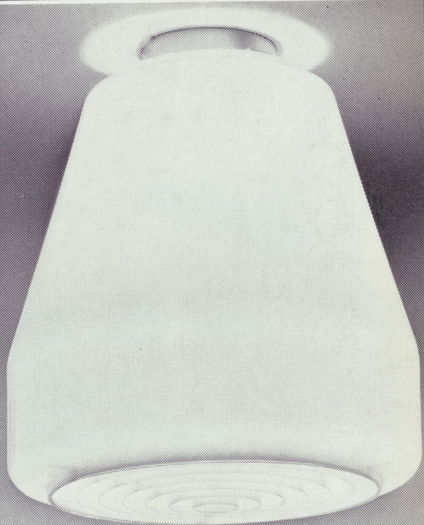

12640

Vitlackerad
Matt opalglas
Höjd 210 ϕ 225
Porslinslamphållare
100 W

12647

Höjd 230 ϕ 300
Porslinslamphållare
100 W

12669

Vitlackerad
Opalglas
Plastraster
Höjd 350 ϕ 330
Porslinslamphållare
150 W

12440

Skjutregelbeslag ϕ 275
Matt opalglas
Plastraster
Höjd 205 ϕ 340
Porslinslamphållare
3x60 W