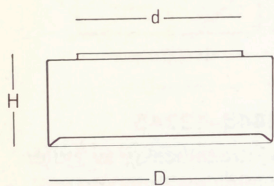

12730-12732

Skjutregelbeslag
opalglas