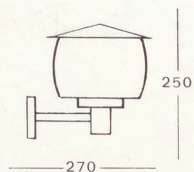

8964

Lackerad — grön
Klart förbläst glas
Höjd 250 bredd 240
100 W