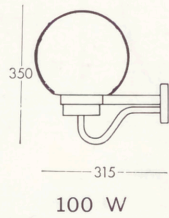

Fästena är utförda med mitthål för dosskruv.

12333-12277- 12323-12324- 12327-12686

Skjutregelbeslag
Matt opalglas

Typ nr	Max. lamp- effekt W	Mått i mm			Lamp- hållare
		D	H	d	
12333	40	225	110	160	Bakelit
12277	60	250	120	160	Bakelit
12323	100	300	125	160	Porslin
12686	2x60	300	125	220	Porslin
12324	3x60	350	135	275	Porslin
12327	3x60	400	145	275	Porslin

Fästena är utförda med mitthål för dosskruv.

12445-12745

Skjutregelbeslag av gjuten aluminium för montage utomhus

Matt opalglas

Typ nr	Max. lamp-effekt W	Mått i mm			Lamp-hållare
		D	H	d	
12445	75	250	135	160	Porslin
12745	2x60	300	140	220	Porslin

8966 A

Klart bläsigt glas

8819

Lackerad — svart
Klart bläsigt glas
Höjd 320 bredd 440
Glas ϕ 310
100 W

8933

Lackerad — svart eller grå
Klart blåsigt glas
Porslinslamphållare

8914

Lackerad — svart eller grå
Klart glas med optiskt
mönster
Porslinslamphållare