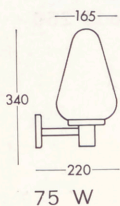

8672

Lackerad — mörkgrön
Klart bläsigt glas
Porslinslamphållare