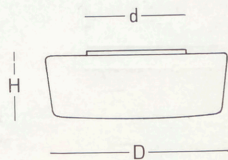

81535-81538-85014

Skjutregelbeslag opalglas

Typ nr	Max. lamp-effekt W	Mått i mm			Lamp-hållare
		D	H	d	
81535	40	220	110	160	Bakelit
81536	60	250	115	160	Bakelit
81537	100	300	120	160	Porslin
85014	100	300	120	220	Porslin
81538	3x60	350	130	220	Porslin

Fästena är utförda med mitthål för dosskruv.