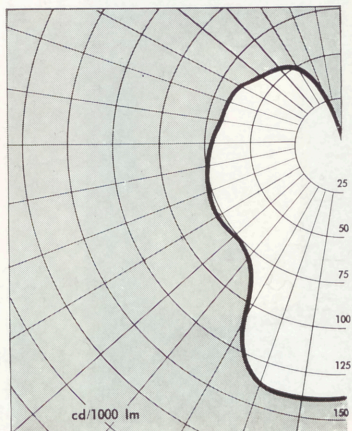

Kraftig glasarmatur

lämplig för
gymnastiksalar
samlingslokaler
etc.

12100

Lackerad — vit
Opalglas — 8-10 mm
tjockt
Porslinslamphållare E 40

300 W