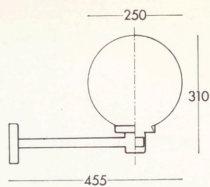

8841

Lackerad — svart
Klart glas
Porslinslamphållare
100 W