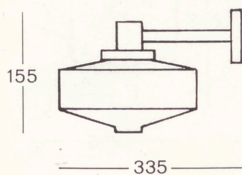

Klart glas

Höjd 300 bredd 320

75 W

8957

Lackerad — svart
Klart rustikt glas med
blank dekor
Höjd 350 bredd 315
100 W

8956

Koppar
Klart blåsigt glas
Höjd 155 bredd 335
100 W

8965