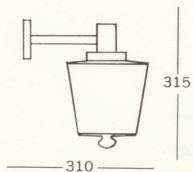

Armatyr för utomhusbruk

8954

Koppar

Klart rustikt glas

Höjd 315 bredd 310

75 W