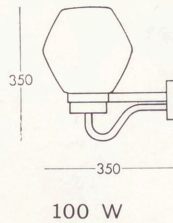

8966 A

Klart bläsigt glas

8819

Lackerad — svart
Klart bläsigt glas
Höjd 320 bredd 440
Glas ϕ 310
100 W

8933

Lackerad — svart eller grå
Klart blåsigt glas
Porslinslamphållare

8914

Lackerad — svart eller grå
Klart glas med optiskt
mönster
Porslinslamphållare