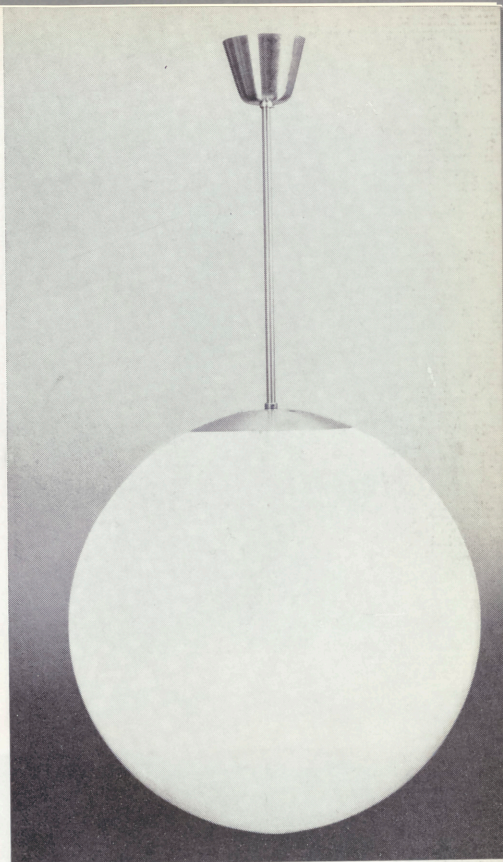

Matt mässing
Opalglas
Porslinslamphållare
Levereras med påmon-
terad lamppropp
V=vitlackerad

Typ nr	Max. lamp- effekt W	Mått i mm Diameter	Totallängd	Glasfattning
10213	100	250	700	100
10214	100	300	750	100
10274	150	350	800	150
10191	200	400	850	150
10275	200	450	900	150
10192	200	500	950	200