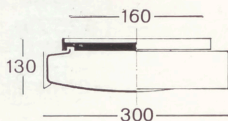

75 W

12617

Skjutregelbeslag av gjuten
aluminium för utomhusmontage
ring av oxiderad koppar
Opalglas
Porslinslamphållare