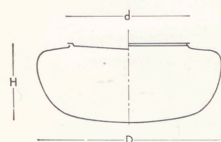

10668-10735
Skjutregelbeslag
opalglas