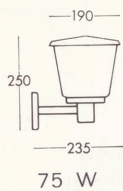

Fästena är utförda med mitthål för dosskruv.

12333-12277- 12323-12324- 12327-12686

Skjutregelbeslag
Matt opalglas

Typ nr	Max. lamp- effekt W	Mått i mm			Lamp- hållare
		D	H	d	
12333	40	225	110	160	Bakelit
12277	60	250	120	160	Bakelit
12323	100	300	125	160	Porslin
12686	2x60	300	125	220	Porslin
12324	3x60	350	135	275	Porslin
12327	3x60	400	145	275	Porslin

Fästena är utförda med mitthål för dosskruv.

12445-12745

Skjutregelbeslag av gjuten aluminium för montage utomhus

Matt opalglas

Typ nr	Max. lamp-effekt W	Mått i mm			Lamp-hållare
		D	H	d	
12445	75	250	135	160	Porslin
12745	2x60	300	140	220	Porslin

8761 A

Klart blåsigt glas

8841

Lackerad — svart
Klart glas
Porslinslamphållare
100 W

8841 A

Opalglas
100 W

8910 Hörnfäste

Lackerad — svart
Med gängat hål
Med tätningshylsa 18,6 mm.
Med fästskruvar för
armaturen

8964

Lackerad — grön
Klart förbläst glas
Höjd 250 bredd 240
100 W

8671

Lackerad — mörkgrön
Klart bläsigt glas
Porslinslamphållare

8672

Lackerad — mörkgrön
Klart bläsigt glas
Porslinslamphållare

	E - nr	Vårt nr	Utförande	Diam.- fattn. mm	Antal/ förp.
	63 30117	3230MB	klar	150x84½	12
	63 30317	3230MB	opal	150x84½	12
	63 30332	3230B	opal	180x84½	12
	63 30337	3230B	opal	180x99	12
	63 30342	3230B	opal	200x99	8
	63 30352	3230B	opal	200x123½	8
	63 30362	3230B	opal	250x123½	—
	63 32512	12267	opal	200x84½	—
	63 33612	2551	opal	150x84½	—
	63 35722	85013	opal	180x140	—
	63 35732	81535	opal	220x160	6
	63 35742	81536	opal	250x160	6
	63 35752	81537	opal	300x160	6
	63 35762	85014	opal	300x220	6
	63 35772	81538	opal	350x220	6