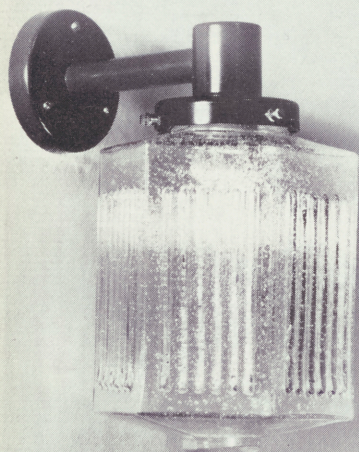

Armatyr för utomhusbruk

8954

Koppar

Klart rustikt glas

Höjd 315 bredd 310

75 W

8955

Koppar