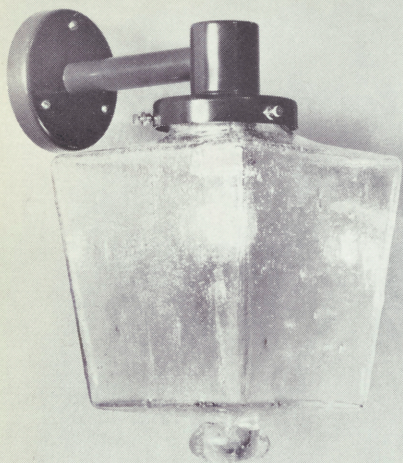

Armatyr för utomhusbruk

8954

Koppar

Klart rustikt glas

Höjd 315 bredd 310

75 W