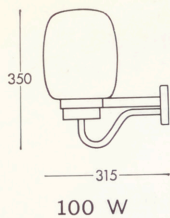

8727

Lackerad — svart eller grå
Klart blåsigt glas
Porslinslamphållare

8727 A

med matt opalglas