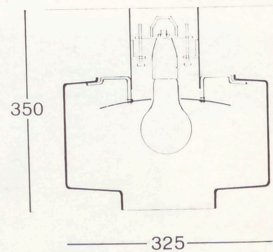

12691

Vitlackerad metall
Opalglas
Invändigt försedd med
reflektor
Höjd 350 ϕ 325
150 W