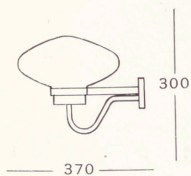

8819

Lackerad — svart
Klart bläsigt glas
Höjd 320 bredd 440
Glas ϕ 310
100 W