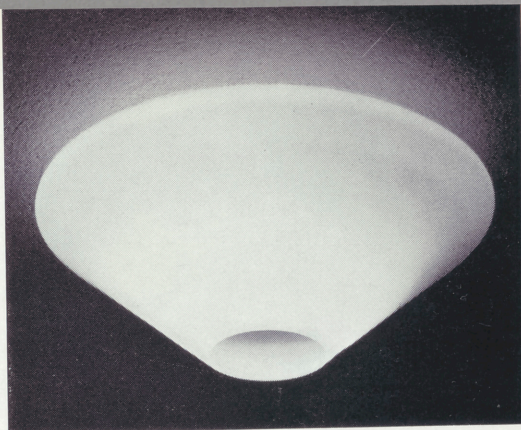

Typ nr	Max. lamp- effekt W	Mått i mm			Lamp- hållare
		D	H	d	
12531	100	350	150	160	Porslin
12532	3x60	400	160	275	Porslin

Fästena är utförda med mitthål för dosskruv.