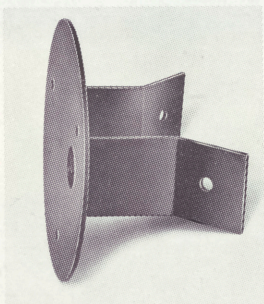

8761 A

Klart blåsigt glas

8841

Lackerad — svart
Klart glas
Porslinslamphållare
100 W

8841 A

Opalglas
100 W

8910 Hörnfäste

Lackerad — svart
Med gängat hål
Med tätningshylsa 18,6 mm.
Med fästskruvar för
armaturen