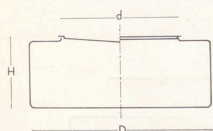

Fästena är utförda med mitthål för dosskruv.

12333-12277- 12323-12324- 12327-12686

Skjutregelbeslag
Matt opalglas

Typ nr	Max. lamp- effekt W	Mått i mm			Lamp- hållare
		D	H	d	
12333	40	225	110	160	Bakelit
12277	60	250	120	160	Bakelit
12323	100	300	125	160	Porslin
12686	2x60	300	125	220	Porslin
12324	3x60	350	135	275	Porslin
12327	3x60	400	145	275	Porslin