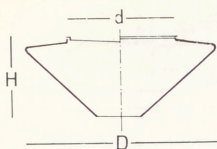

12531-12532
Skjutregelbeslag
Matt opalglas