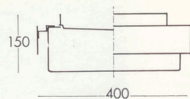

3 x 60 W

12467

Lackerad — grå
Matt opalglas
Porslinslamphållare