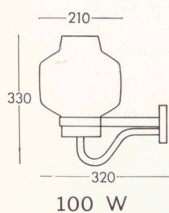

8761

Lackerad — svart eller grå
Matt opalglas
Porslinslamphållare

8761 A

Klart blåsigt glas