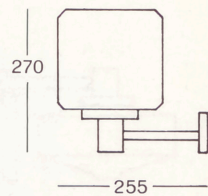

8965 A

Matt opalglas

8967

Lackerad — mörkgrön
Klart glas
Höjd 270 bredd 255
Glasmått 200x200
100 W