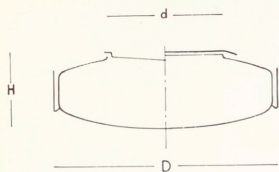

Lackerad — grå
Skjutregelbeslag
opalglas