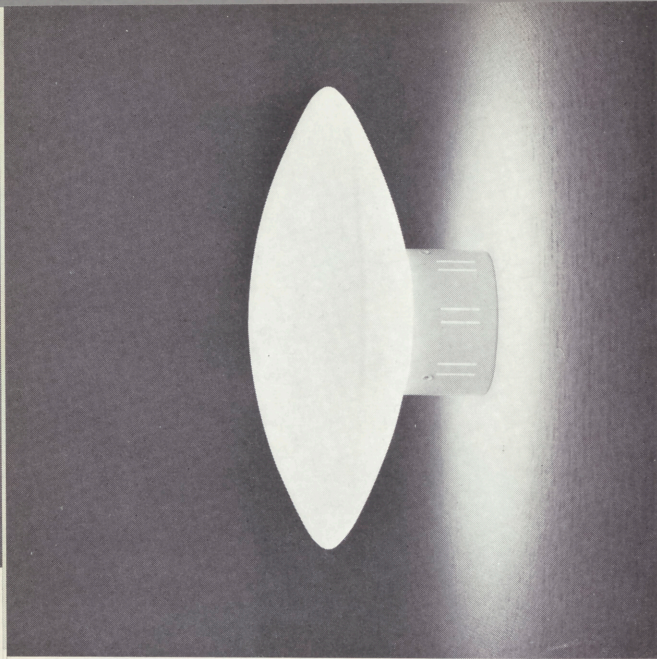

Klart glas

Höjd 300 bredd 320

75 W

8957

Lackerad — svart
Klart rustikt glas med
blank dekor
Höjd 350 bredd 315
100 W

8956

Koppar
Klart blåsigt glas
Höjd 155 bredd 335
100 W

8965