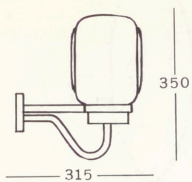

Fästena är utförda med mitthål för dosskruv.

12445-12745

Skjutregelbeslag av gjuten aluminium för montage utomhus

Matt opalglas

Typ nr	Max. lamp-effekt W	Mått i mm			Lamp-hållare
		D	H	d	
12445	75	250	135	160	Porslin
12745	2x60	300	140	220	Porslin

Typ nr	Max. lamp- effekt W	Mått i mm Diameter	Totallängd	Glasfattning
10213	100	250	700	100
10214	100	300	750	100
10274	150	350	800	150
10191	200	400	850	150
10275	200	450	900	150
10192	200	500	950	200

Armatyr för utomhusbruk

8954

Koppar

Klart rustikt glas

Höjd 315 bredd 310

75 W

8955

Koppar

Klart glas

Höjd 300 bredd 320

75 W

8957

Lackerad — svart
Klart rustikt glas med
blank dekor
Höjd 350 bredd 315
100 W

8956

Koppar
Klart blåsigt glas
Höjd 155 bredd 335
100 W

8965