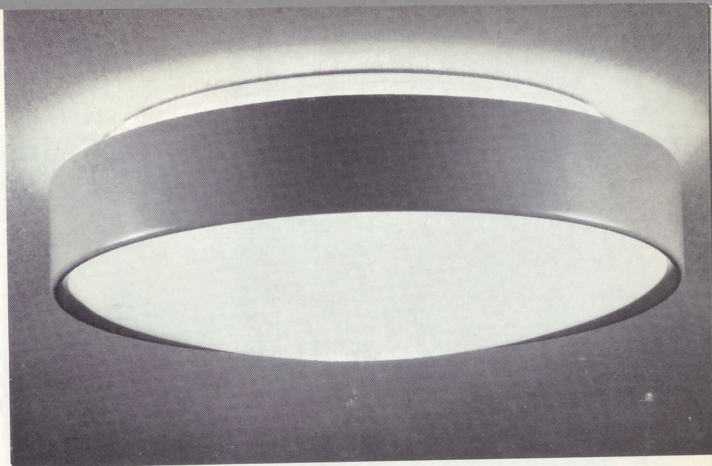

Typ nr	Max. lamp- effekt W	Mått i mm			Lamp- hållare
		D	H	d	
12574*	75	300	115	160	Porcelain
12575	3x40	350	120	275	Porcelain
12576	3x60	450	140	275	Porcelain

*12614 lika 12574 med fäste för takkrok