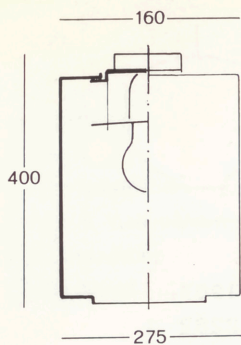

12746

Lackerad — vit

Opalglas

Aluminiumreflektor

Höjd 400 ϕ 275

200 W

12746 A

Matt opalglas