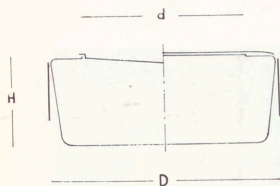

Lackerad — grå
Skjutregelbeslag
opalglas