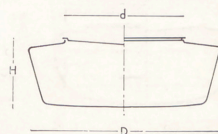

12493–12616
Skjutregelbeslag
opalglas

Typ nr	Max. lamp- effekt W	Mått i mm			Lamp- hållare
		D	H	d	
12493	75	250	110	160	Porslin
12616	2x60	300	130	220	Porslin

Fästena är utförda med mitthål för dosskruv.