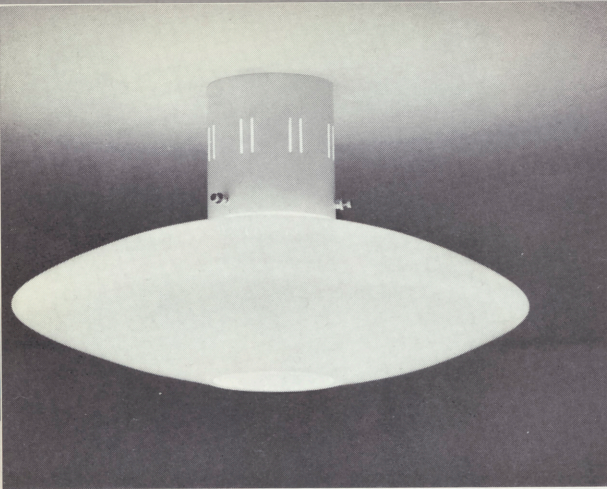

12690

Vitlackerad metall
Opalglas
Höjd 300 ϕ 450
100 W

12690 A

Matt opalglas