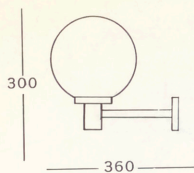

Fästena är utförda med mitthål för dosskruv.

12445-12745

Skjutregelbeslag av gjuten aluminium för montage utomhus

Matt opalglas

Typ nr	Max. lamp-effekt W	Mått i mm			Lamp-hållare
		D	H	d	
12445	75	250	135	160	Porslin
12745	2x60	300	140	220	Porslin

Lackerad — vit
Opalglas
Bredd 180 ϕ 350
100 W

8965 A

Matt opalglas

8967

Lackerad — mörkgrön
Klart glas
Höjd 270 bredd 255
Glasmått 200x200
100 W

8966

Oxiderad koppar
Klart bläsigt glas med
mönster
Höjd 310 bredd 360
Glas ϕ 250
100 W