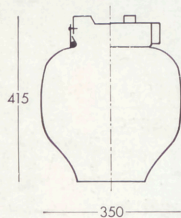

Skjutregelbeslag spec.
Opalglas
Porslinslamphållare
För fastskruvning i tak
eller i infälld takdosa

Kraftig glasarmatur

lämplig för
gymnastiksalar
samlingslokaler
etc.

12100

Lackerad — vit
Opalglas — 8-10 mm
tjockt
Porslinslamphållare E 40

300 W

12640

Vitlackerad
Matt opalglas
Höjd 210 ϕ 225
Porslinslamphållare
100 W

12647

Höjd 230 ϕ 300
Porslinslamphållare
100 W

12669

Vitlackerad
Opalglas
Plastraster
Höjd 350 ϕ 330
Porslinslamphållare
150 W

12440