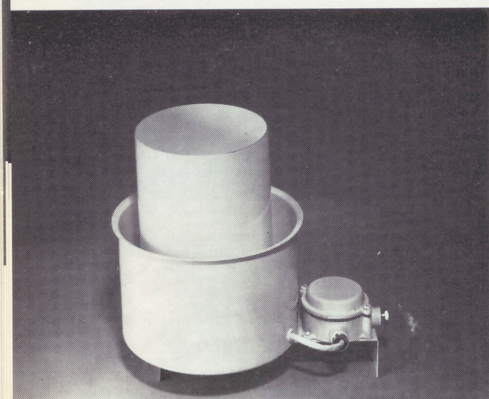

**12613 lika 12612 med fäste för takkrok

3 x 60 W

12467

Lackerad — grå
Matt opalglas
Porslinslamphållare

75 W

12617

Skjutregelbeslag av gjuten
aluminium för utomhusmontage
ring av oxiderad koppar
Opalglas
Porslinslamphållare