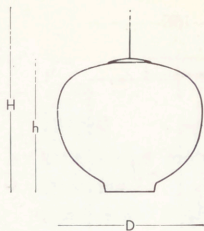

12281-11907-

11908-12282

Matt mässing
Matt opalglas
Porslinslamphållare
V=vitlackerad

Typ nr	Max. lamp- effekt W	Mått i mm			
		D	H	h	Glas- fatning
12281	100	250	670	220	100
11907	150	350	750	300	100
11908	150	385	800	340	100
12282	200	450	860	405	150

Dessa pendlar levereras
med påmonterad
lamppropp