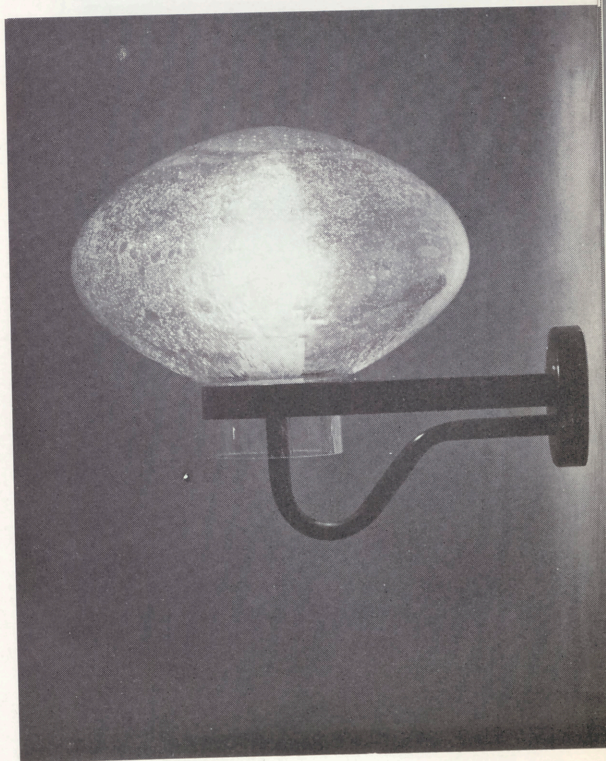

8966

Oxiderad koppar
Klart bläsigt glas med
mönster
Höjd 310 bredd 360
Glas ϕ 250
100 W

8966 A

Klart bläsigt glas

8819

Lackerad — svart
Klart bläsigt glas
Höjd 320 bredd 440
Glas ϕ 310
100 W