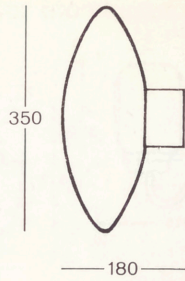

Fästena är utförda med mitthål för dosskruv.

12333-12277- 12323-12324- 12327-12686

Skjutregelbeslag
Matt opalglas

Typ nr	Max. lamp- effekt W	Mått i mm			Lamp- hållare
		D	H	d	
12333	40	225	110	160	Bakelit
12277	60	250	120	160	Bakelit
12323	100	300	125	160	Porslin
12686	2x60	300	125	220	Porslin
12324	3x60	350	135	275	Porslin
12327	3x60	400	145	275	Porslin

Typ nr	Max. lamp- effekt W	Mått i mm Diameter	Totallängd	Glasfattning
10213	100	250	700	100
10214	100	300	750	100
10274	150	350	800	150
10191	200	400	850	150
10275	200	450	900	150
10192	200	500	950	200

Klart glas

Höjd 300 bredd 320

75 W

8957

Lackerad — svart
Klart rustikt glas med
blank dekor
Höjd 350 bredd 315
100 W

8956

Koppar
Klart blåsigt glas
Höjd 155 bredd 335
100 W

8965

Lackerad — vit
Opalglas
Bredd 180 ϕ 350
100 W

8965 A

Matt opalglas

8967

Lackerad — mörkgrön
Klart glas
Höjd 270 bredd 255
Glasmått 200x200
100 W

8966

Oxiderad koppar
Klart bläsigt glas med
mönster
Höjd 310 bredd 360
Glas ϕ 250
100 W