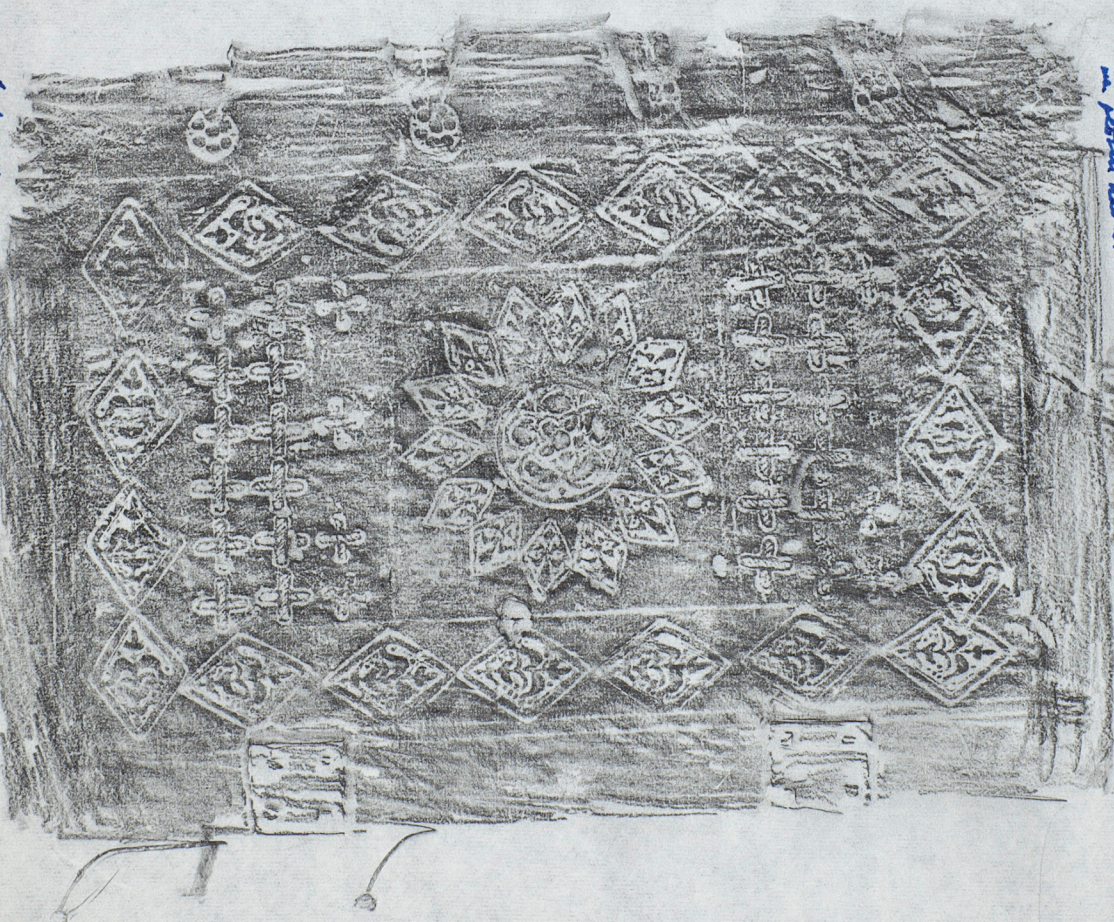

Samling av avrivningar ur
Sten G. Lindbergs arkiv.
Volym B10, Medeltid,
Vad...

HS Acc. 2007/96:B10

National Library
of Sweden

C 482 lute partem. Arme lute. 482
 Röd gläntad skinnbepärlad för. o. efter som vällämnad
 är för och ty. (Som denna är 188 var ena. smitta. 1880-1881)

469 med grannskäpp. 70 x 96 var rött rött. av de rött &&& lapp 1 1/2 m. 4

C 485 #
 Arme lute. 4 1/2 m.
 rött för gläntad smitta
 rött gläntad skinn
 beprad för. smitta.
 Rött med rött öron by
 spin av lute. lute
 en partem lute smitta

Vadern försmittad. Överlagat i lute. 1880-1881. 482
 lute. lute. 4 1/2 m.
 rött för gläntad smitta
 rött gläntad skinn
 beprad för. smitta.
 Rött med rött öron by
 spin av lute. lute
 en partem lute smitta