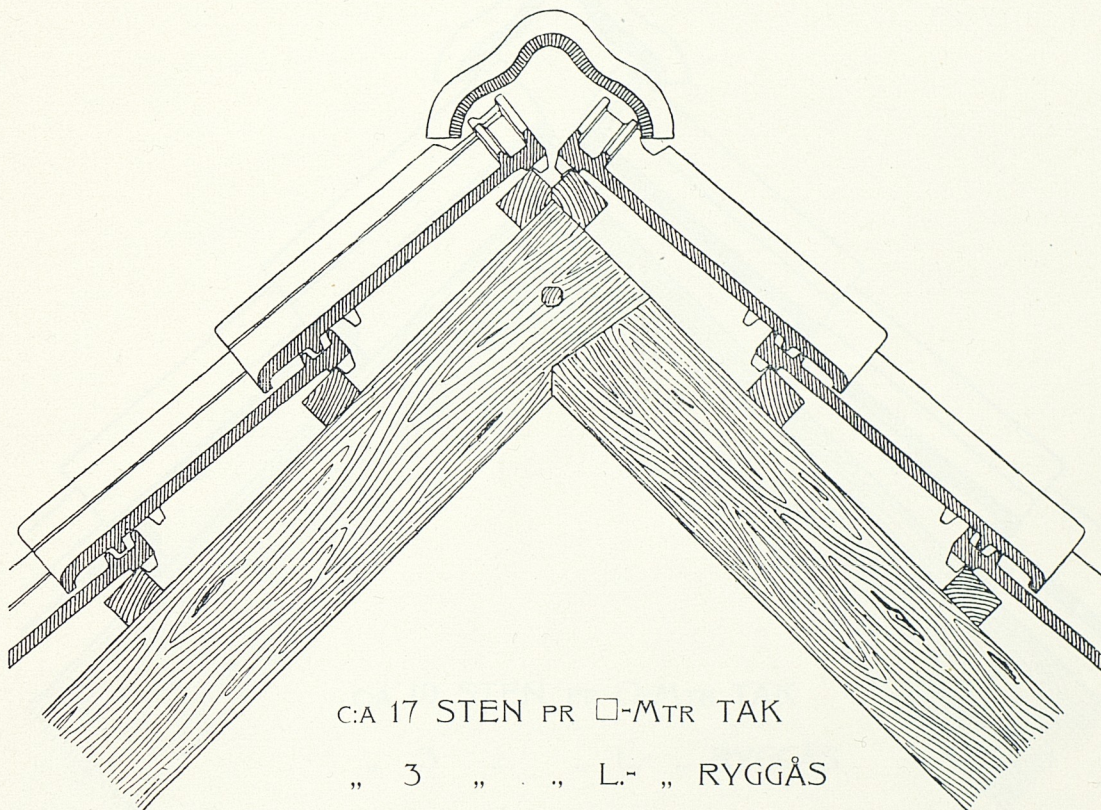

— FALSTAKSTEN —

HOLLÄNSK MODELL

C:A 17 STEN PR □-MTR TAK

„ 3 „ „ L.- „ RYGGÅS