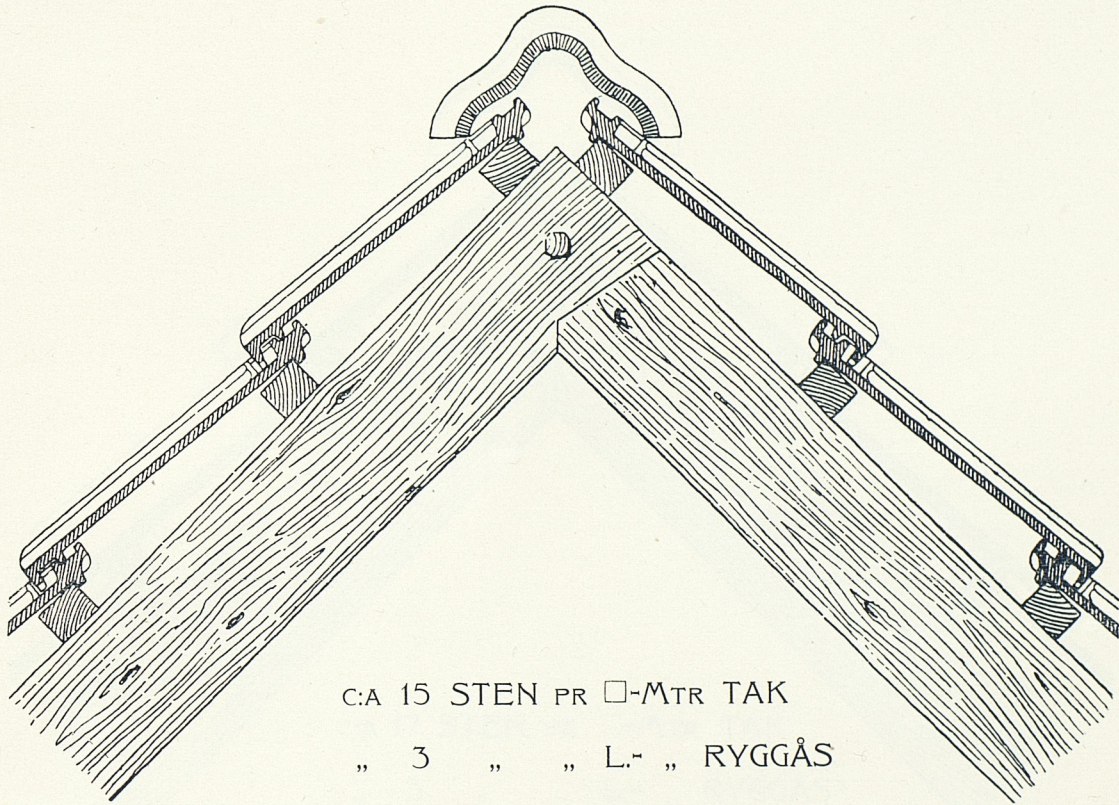

OVE KÖHLER

INDVIND

— FALSTAKSTEN —

YDDINGE MODELL

CA 20 STEN PR □-MTR TAK

„ 3 „ „ L- „ RYGGÅS

— FLAT FALSTAKSTEN —

C:A 15 STEN PR □-MTR TAK
„ 3 „ „ L.- „ RYGGÅS