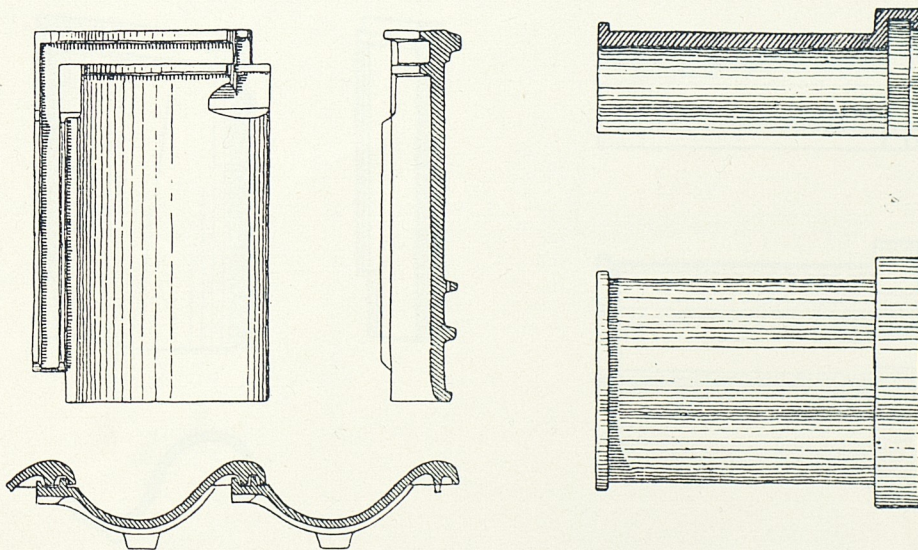

— FALSTAKSTEN —

HOLLÄNSK MODELL

C:A 17 STEN PR □-MTR TAK

„ 3 „ „ L.- „ RYGGÅS