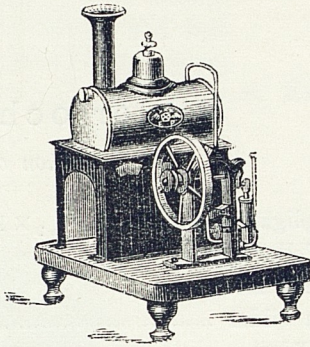

Fig. 9.

N:o 100 = 10 cm. bred, 16 cm. hög, Fig 8 ..... st. Kr. 4,50.
» 102 B = 14 cm. lång, 13 cm. bred, 19 cm. hög, Fig. 9 » » 7,50.