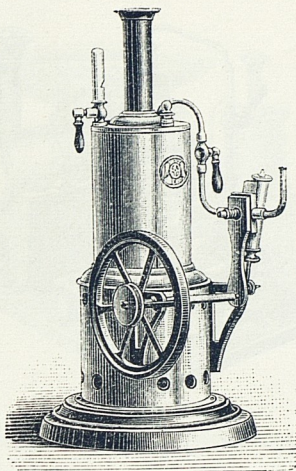

Fig. 8.

Fig. 9.

N:o 100 = 10 cm. bred, 16 cm. hög, Fig 8 st. Kr. 4,50.
 » 102 B = 14 cm. lång, 13 cm. bred, 19 cm. hög, Fig. 9 » » 7,50.

Fig. 10.

Fig. 11.

N:o 103 = 10 cm. bred, 23 cm. hög, Fig. 10 st. Kr. 9,00.
 » 101 = 17 cm. lång, 9 cm. bred, 21 cm. hög, Fig. 11 » » 10,00.
 » 104 A. Samma facon som 103 men 15 cm. bred
 och 28 cm. hög samt med hvisselpipa » » 12,00.

Fig. 12.

N:o 104. Med dubbelverkande cylinder, hvisselpipa, ångkran etc., 15 cm. bred, 28 cm. hög, Fig. 12 st. Kr. 20,00.

Fig. 13.

N:o 106. Watt's Balancier-Ångmaskin med faststående cylinder etc. Alla delar omsorgsfullt arbetade af messing och maskinen kan helt och hållet söndertagas, längd 31 cm., bredd 13 cm., höjd 22 cm., Fig. 13... st. Kr. 45,00.

Fig. 14.

N:o 108. Högst elegant maskin med liggande ångpanna och dubbelverkande cylinder, läng 25 cm., bredd 18 cm. höjd 29 cm., Fig. 14 st. Kr. 50,00.

Fig. 15.

N:o 111. Maskin N:o 103 drifvande ett hammarverk,
 Fig. 15..... st. Kr. 13,50.
 » 113. Samma maskin, men med cirkelsåg » » 13,50.
 » 115. Samma maskin men med vertikalsåg » » 13,50.