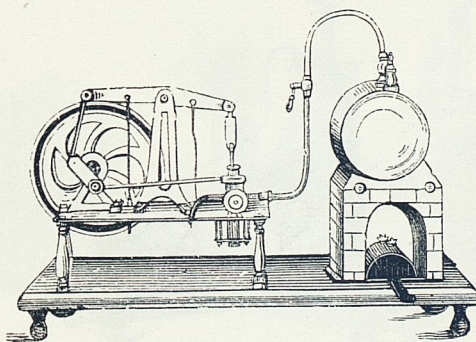

Fig. 12.

N:o 104. Med dubbelverkande cylinder, hvisselpipa, ångkran etc., 15 cm. bred, 28 cm. hög, Fig. 12 st. Kr. 20,00.

Fig. 13.

N:o 106. Watt's Balancier-Ångmaskin med faststående cylinder etc. Alla delar omsorgsfullt arbetade af messing och maskinen kan helt och hållet söndertagas, längd 31 cm., bredd 13 cm., höjd 22 cm., Fig. 13... st. Kr. 45,00.

Fig. 14.

N:o 108. Högst elegant maskin med liggande ångpanna och dubbelverkande cylinder, läng 25 cm., bredd 18 cm. höjd 29 cm., Fig. 14 st. Kr. 50,00.

Fig. 15.

N:o 111. Maskin N:o 103 drifvande ett hammarverk,
 Fig. 15..... st. Kr. 13,50.
 » 113. Samma maskin, men med cirkelsåg » » 13,50.
 » 115. Samma maskin men med vertikalsåg » » 13,50.