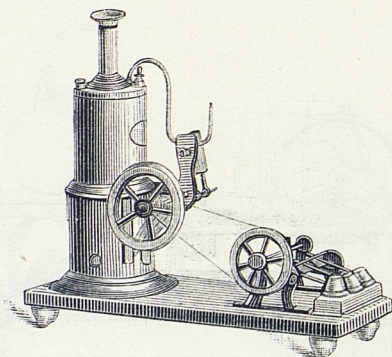

Fig. 12.

N:o 104. Med dubbelverkande cylinder, hvisselpipa, ångkran etc., 15 cm. bred, 28 cm. hög, Fig. 12 st. Kr. 20,00.

Fig. 13.

N:o 106. Watt's Balancier-Ångmaskin med faststående cylinder etc. Alla delar omsorgsfullt arbetade af messing och maskinen kan helt och hållet söndertagas, längd 31 cm., bredd 13 cm., höjd 22 cm., Fig. 13... st. Kr. 45,00.

Fig. 14.

N:o 108. Högst elegant maskin med liggande ångpanna och dubbelverkande cylinder, läng 25 cm., bredd 18 cm. höjd 29 cm., Fig. 14 st. Kr. 50,00.

Fig. 15.

N:o 111. Maskin N:o 103 drifvande ett hammarverk,
 Fig. 15..... st. Kr. 13,50.
 » 113. Samma maskin, men med cirkelsåg » » 13,50.
 » 115. Samma maskin men med vertikalsåg » » 13,50.