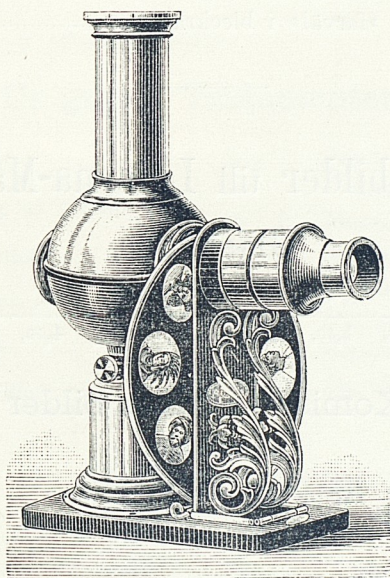

"Climax",

fin Laterna-Magica af messing med roterande bilder.

Fig. 3.

N:o 649 med 6 st. runda 10 cm. bilder, 4 st. långa glasbilder 4 cm. breda, 2 rörliga komiska bilder, 140 cm. förstoring, Fig. 3 st. Kr. 20,00.