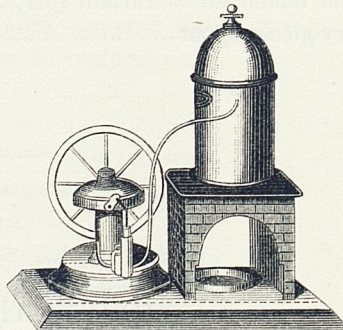

Fig. 8.

Fig. 9.

N:o 100 = 10 cm. bred, 16 cm. hög, Fig 8 st. Kr. 4,50.
 » 102 B = 14 cm. lång, 13 cm. bred, 19 cm. hög, Fig. 9 » » 7,50.

Fig. 10.

Fig. 11.

N:o 103 = 10 cm. bred, 23 cm. hög, Fig. 10 st. Kr. 9,00.
 » 101 = 17 cm. lång, 9 cm. bred, 21 cm. hög, Fig. 11 » » 10,00.
 » 104 A. Samma facon som 103 men 15 cm. bred
 och 28 cm. hög samt med hvisselpipa » » 12,00.

Fig. 12.

N:o 104. Med dubbelverkande cylinder, hvisselpipa, ångkran etc., 15 cm. bred, 28 cm. hög, Fig. 12 st. Kr. 20,00.

Fig. 13.

N:o 106. Watt's Balancier-Ångmaskin med faststående cylinder etc. Alla delar omsorgsfullt arbetade af messing och maskinen kan helt och hållet söndertagas, längd 31 cm., bredd 13 cm., höjd 22 cm., Fig. 13... st. Kr. 45,00.