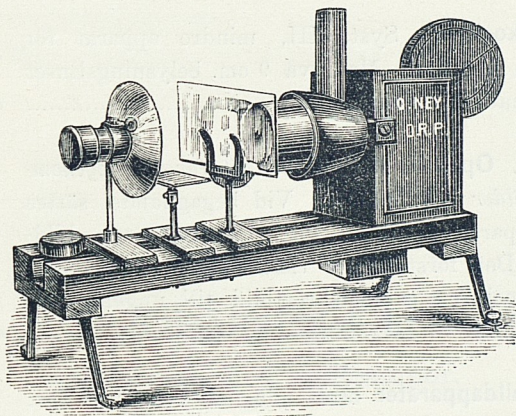

N:o 4. **Scioptikon** för magnesium-belysning, med lampa, Fig. 6 » » 160,00.

Fig. 6.

Bilder och tillbehör se nedanför. Stort urval af bilder finnes på lager. Äfven nya vackra bilder af årets Pariserutställning.

N:o 5. **Pinakoskop.** Syst. I, helt och hållet af metall, med tre 11 cm. belysningslinser, objektiv med kort focus, central bländare och skruf, universalbildhållare etc. Högst elegant och ändamålsenlig apparat, Fig. 7, st. Kr. 145,00.