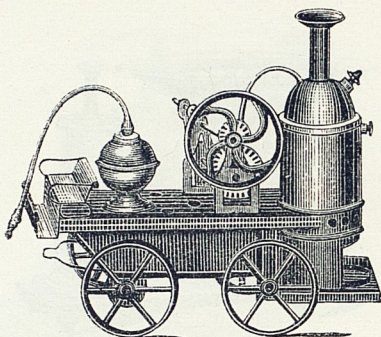

Fig. 18.

N:o 123 A. Ångspruta, Fig. 18 ..... st. Kr. 25,00.