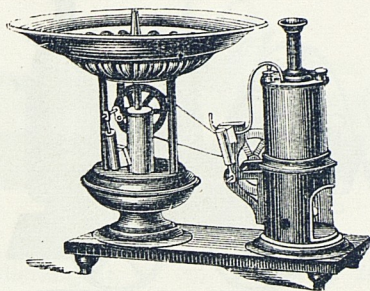

Fig. 12.

N:o 104. Med dubbelverkande cylinder, hvisselpipa, ångkran etc., 15 cm. bred, 28 cm. hög, Fig. 12 st. Kr. 20,00.

Fig. 13.

N:o 106. Watt's Balancier-Ångmaskin med faststående cylinder etc. Alla delar omsorgsfullt arbetade af messing och maskinen kan helt och hållet söndertagas, längd 31 cm., bredd 13 cm., höjd 22 cm., Fig. 13... st. Kr. 45,00.

Fig. 14.

N:o 108. Högst elegant maskin med liggande ångpanna och dubbelverkande cylinder, läng 25 cm., bredd 18 cm. höjd 29 cm., Fig. 14 st. Kr. 50,00.

Fig. 15.

N:o 111. Maskin N:o 103 drifvande ett hammarverk,
 Fig. 15..... st. Kr. 13,50.
 » 113. Samma maskin, men med cirkelsåg » » 13,50.
 » 115. Samma maskin men med vertikalsåg » » 13,50.