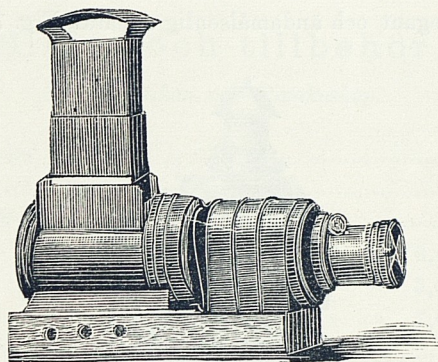

N:o 2. **Scioptikon** af valnöt och metall, elegantare arbetadt, men eljest som ofvannämde, Fig. 5 st. Kr. 90,00.

Fig. 5.

N:o 3. **Scioptikon** helt och hållet af metall för belysning med en elektrisk glödlampa..... st. Kr. 110,00.