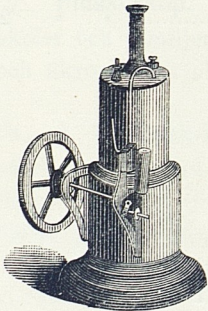

N:o 100 = 10 cm. bred, 16 cm. hög, Fig 8 ..... st. Kr. 4,50.
» 102 B = 14 cm. lång, 13 cm. bred, 19 cm. hög, Fig. 9 » » 7,50.

Fig. 10.

N:o 103 = 10 cm. bred, 23 cm. hög, Fig. 10 ..... st. Kr. 9,00.
» 101 = 17 cm. lång, 9 cm. bred, 21 cm. hög, Fig. 11 » » 10,00.
» 104 A. Samma facon som 103 men 15 cm. bred
och 28 cm. hög samt med hvisselpipa ..... » » 12,00.