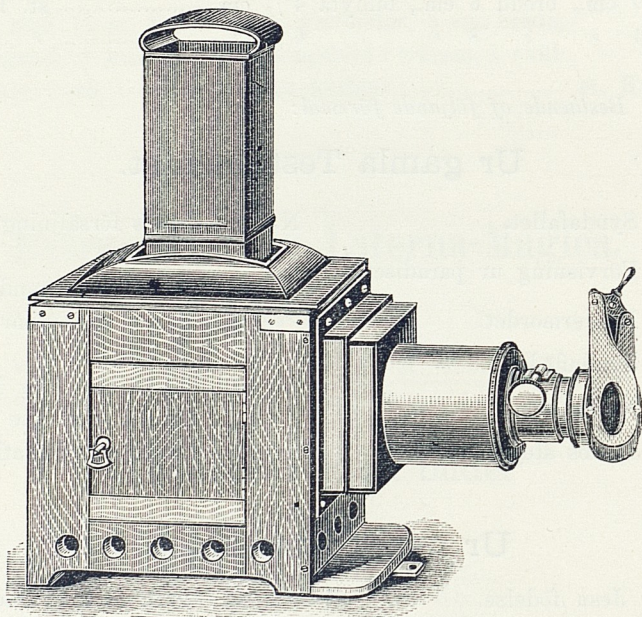

Laterna-Magica,

för gifvande af föreställningar för 2—300 personer.

Fig. 4.

- N:o 1. **Scioptikon** af mahogny och metall, två 10 cm. belysningslinser, objektiv och fyrdubbel fotogenlampa. Komplet innesluten i en polerad trälåda med handtag,
 Fig. 4 st. Kr. 80,00.