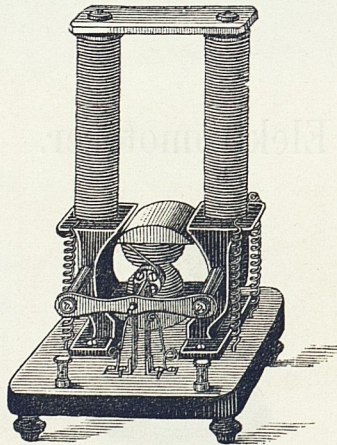

Fig. 20.

N:o 128 B.	Propellerångbåt,	28 cm. lång,	Fig. 20	st. Kr.	9,00.
» 128.	»	32 »	»	»	12,00.
» 129.	»	40 »	»	»	15,00.
» 130.	»	50 »	»	»	30,00.

N:o 129 & 130 äro af finare konstruktion och försedda med tak för akterdäck.

Elektromotorer.

Fig. 21.

N:o 151 som figuren 21 st. Kr. 12,00.

Fig. 22.

N:o 133 som figuren 22..... st. Kr. 16,50.

Dynamomaskiner.

Fig. 23.

N:o 170 som figuren 23 st. Kr. 22,50.