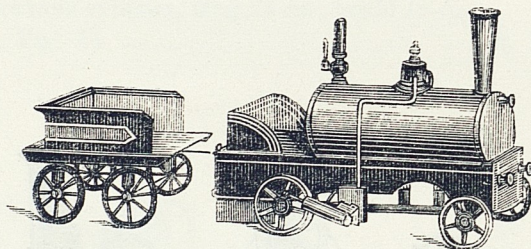

Fig. 18.

N:o 123 A. Ångspruta, Fig. 18 st. Kr. 25,00.

Fig. 19.

N:o 403. Lokomotiv utan hvisselpipa, längd 16 cm., höjd 15 cm.....	st. Kr. 10,00.
N:o 124 A. D:o d:o, längd 27 cm., höjd 15 cm.	» » 13,50.
N:o 124. Lokomotiv med hvisselpipa, längd 30 cm., höjd 16 cm.	» » 16,50.
N:o 126 A. D:o d:o, längd 36 cm., höjd 20 cm.	» » 25,00.
Personvagnar till lokomotiv N:o 403	» » 1,50.
» » » » 124 & 124 A	» » 2,00.
Bleckskenor till lokomotiv N:o 403	sats » 7,50.
» » » » 124 & 124 A	» » 9,00.