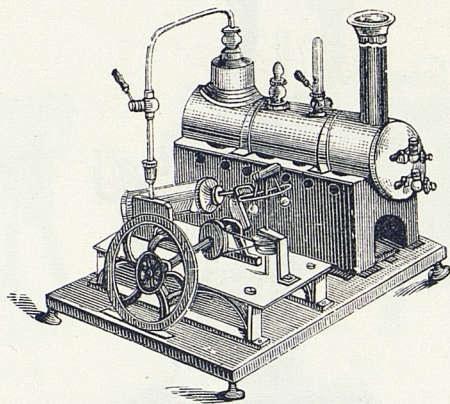

Fig. 12.

N:o 104. Med dubbelverkande cylinder, hvisselpipa, ångkran etc., 15 cm. bred, 28 cm. hög, Fig. 12 st. Kr. 20,00.

Fig. 13.

N:o 106. Watt's Balancier-Ångmaskin med faststående cylinder etc. Alla delar omsorgsfullt arbetade af messing och maskinen kan helt och hållet söndertagas, längd 31 cm., bredd 13 cm., höjd 22 cm., Fig. 13... st. Kr. 45,00.

Fig. 14.

N:o 108. Högst elegant maskin med liggande ångpanna och dubbelverkande cylinder, läng 25 cm., bredd 18 cm. höjd 29 cm., Fig. 14 st. Kr. 50,00.

Fig. 15.

N:o 111. Maskin N:o 103 drifvande ett hammarverk,
 Fig. 15..... st. Kr. 13,50.
 » 113. Samma maskin, men med cirkelsåg » » 13,50.
 » 115. Samma maskin men med vertikalsåg » » 13,50.