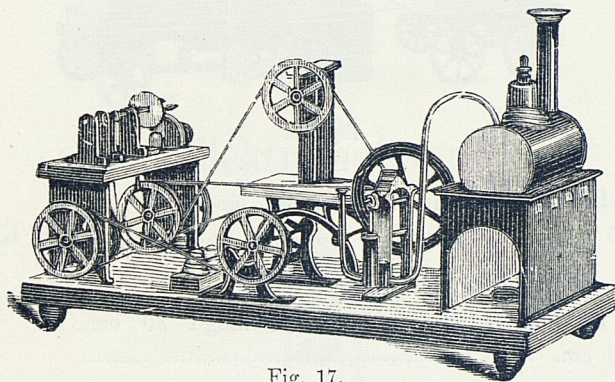

Fig. 17.

N:o 120. Maskin med mekanisk verkstad, som figuren
17 utvisar ..... st. Kr. 27,50.

N:o 121. Maskin N:o 101 drivvande ett mudderverk ... » » 27,50.