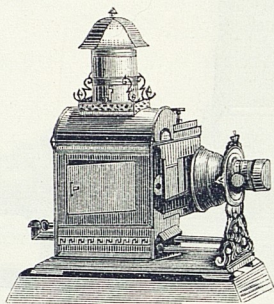

N:o 5. **Pinakoskop.** Syst. I, helt och hållet af metall, med tre 11 cm. belysningslinser, objektiv med kort focus, central bländare och skruf, universalbildhållare etc. Högst elegant och ändamålsenlig apparat, Fig. 7, st. Kr. 145,00.

Fig. 7.

- N:o 6. **Pinakoskop.** Syst. II, liksom ofvannämnde men med två 10 cm. belysningslinser, objektiv med lång focus utan skruf, mindre elegant arbetad, men ändå särdeles ändamålsenlig st. Kr. 100,00.
- N:o 7. **Pinakoskop.** Syst. III, mindre apparat för skolor och familjer. Med två 9 cm. belysningslinser och akromatiskt objektiv » » 70,00.
- N:o 8. S. k. **Opak-inrättning** för att förevisa ogenomskinliga bilder och föremål. Vid begagnandet sättes denna apparat i stället för objektivet och bildhållaren. Den förstorar en visitkortsbild till ungefär 1 meter och en cabinetsbrösbild till ungefär 1½ meter » » 30,00.
- N:o 9. **Dimbildapparater** bestående utaf två *Scioptikon*,
N:o 2 komplett » » 225,00.
- N:o 10. **Dimbildapparater** bestående utaf två Pinakoskop, N:o 5 komplett » » 300,00.