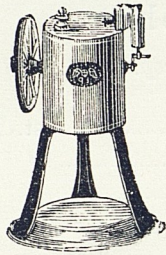

Modell-Ångmaskiner

uppvärmas med spritlampor.

Samtliga ångpannor äro af dragna messingsrör och försedda med säkerhetsventil. Ångpannan bör ej fyllas mer än till $\frac{3}{4}$ med vatten och medföljer måttkärl och beskrifning till hvarje maskin.