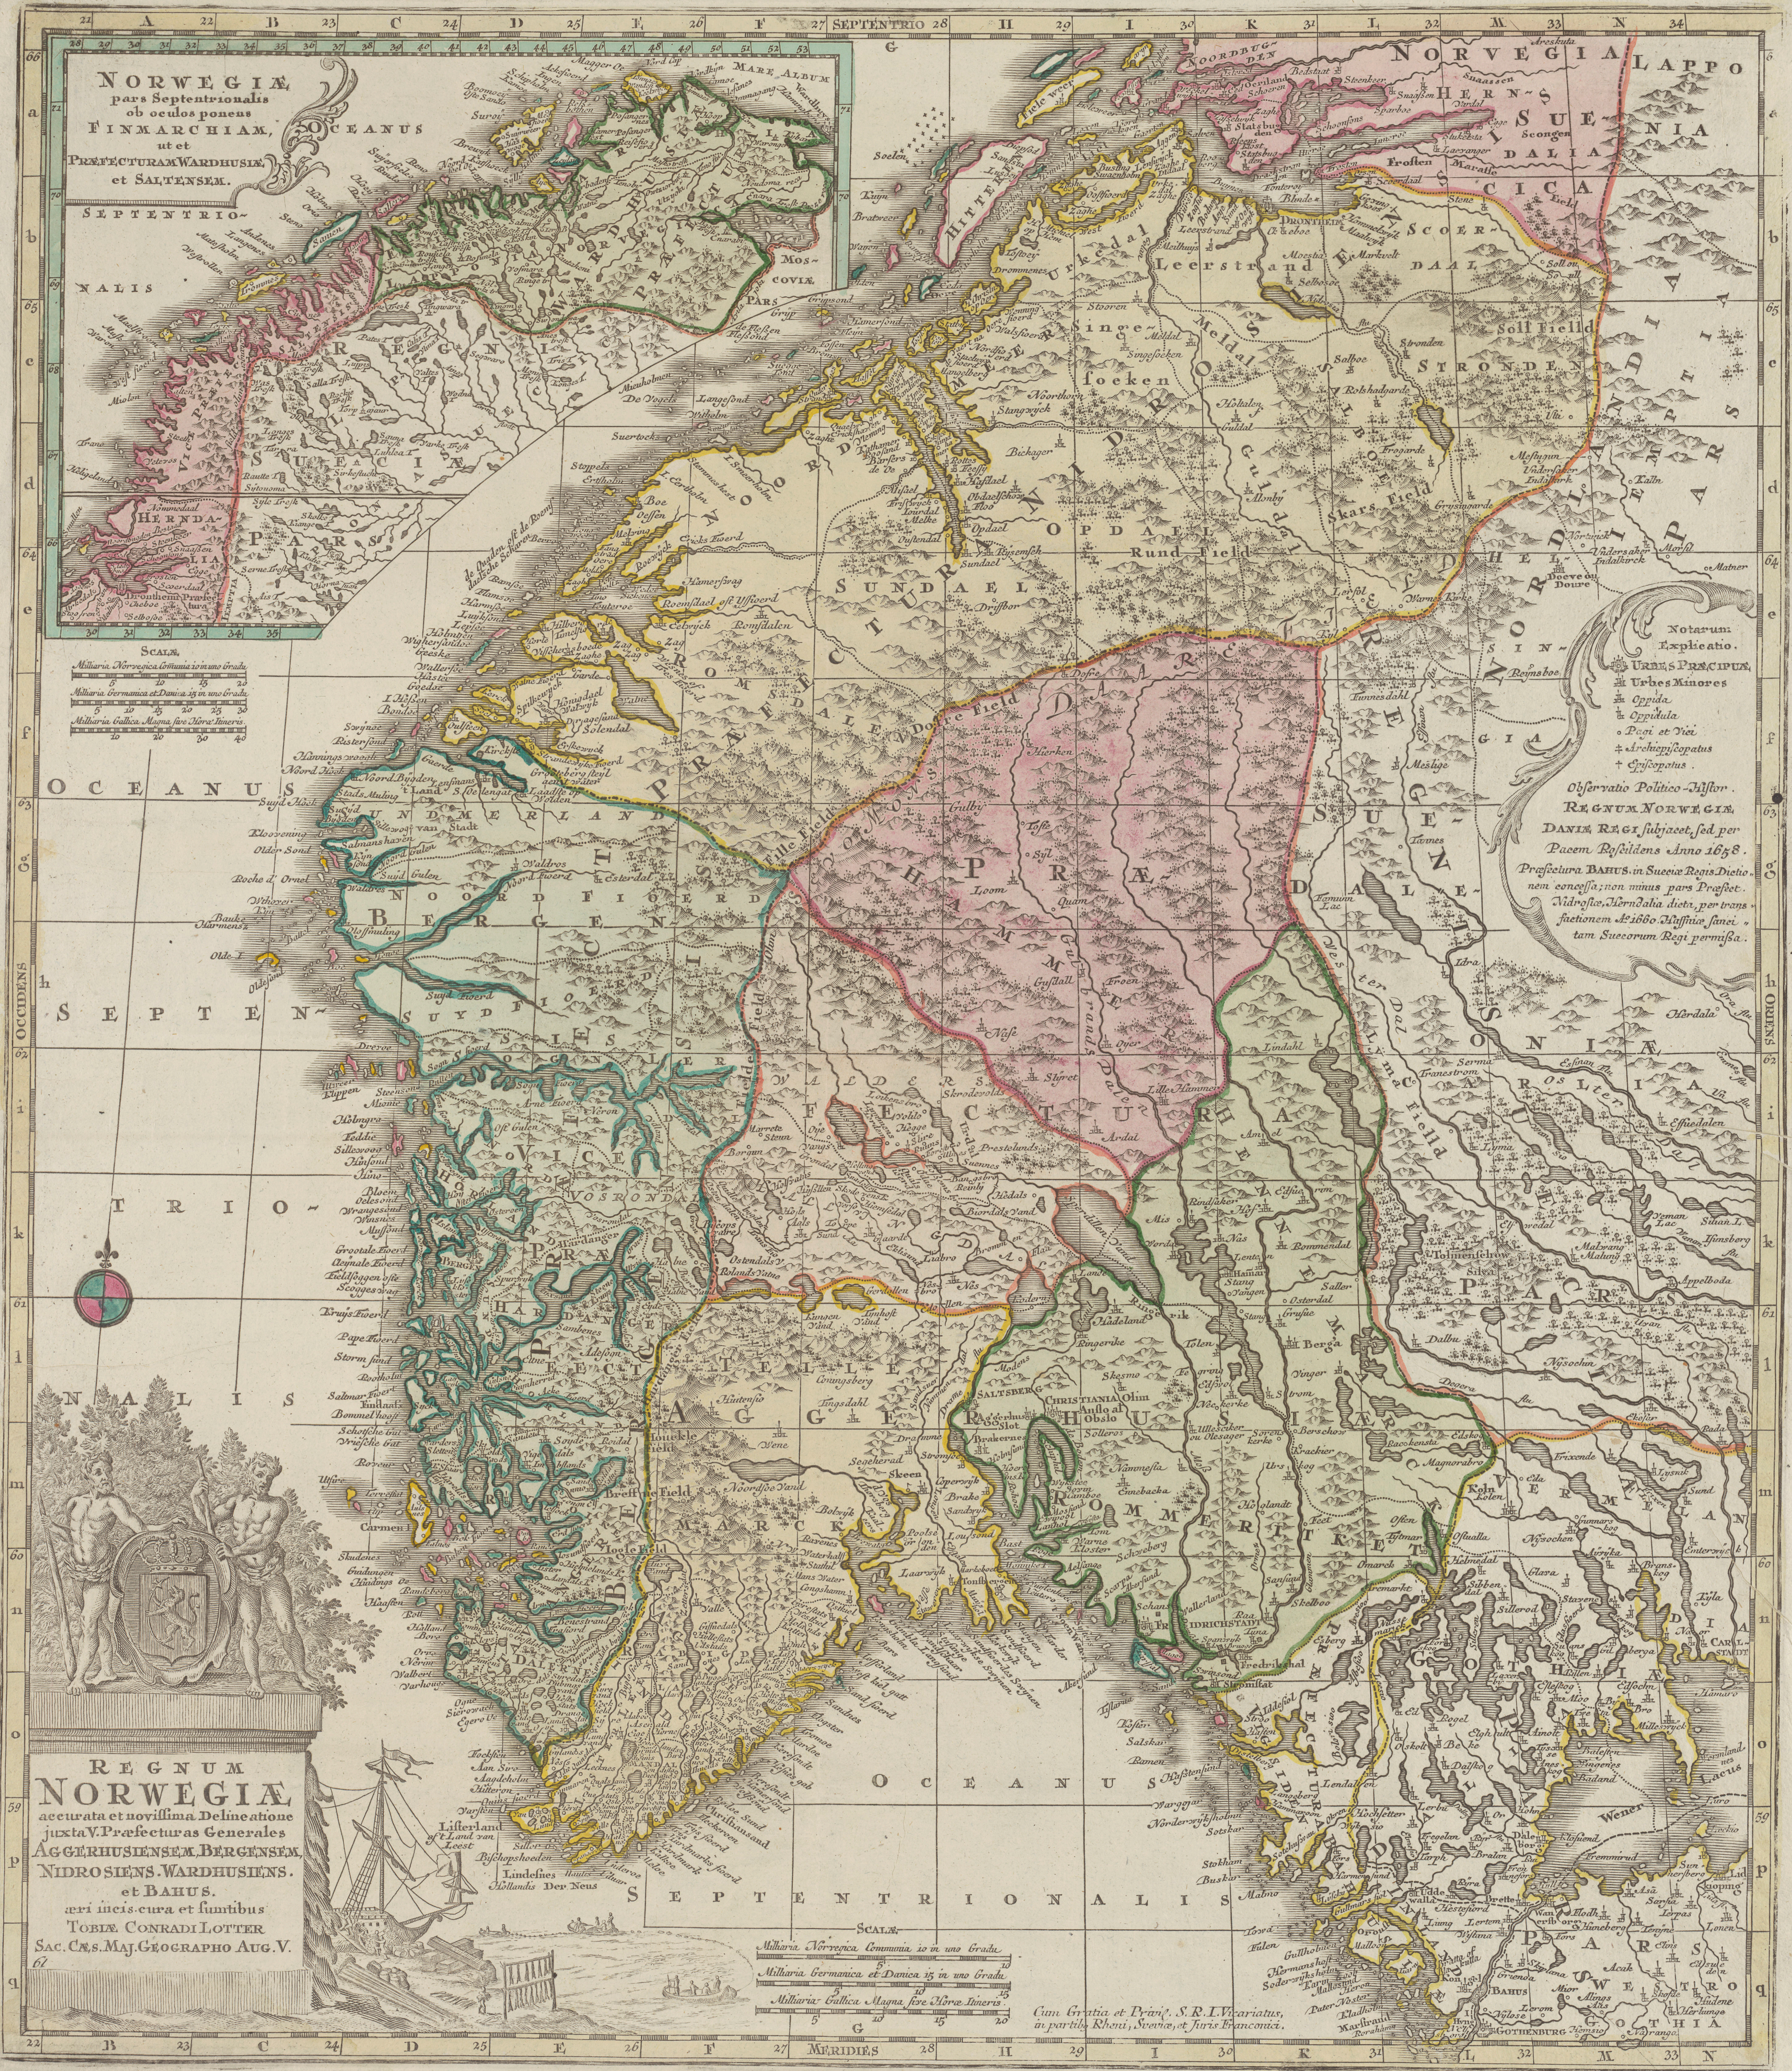

Regnum Norwegiæ accurata et novissima declinatione juxta v. præfecturas ge...

KoB Q 1a

National Library
of Sweden

Sept

NORWEGIA
pars Septentrionalis
ob oculos ponens
FINNARCHIAM,
ut et
PREFECTURAM WARDHUSIAM
et **SALTENSEM.**

SCALA
Milliaria Norvegica Communis 10 in uno gradu
Milliaria Germanica et Danica 15 in uno gradu
Milliaria Gallica Magna sive Normica 20 in uno gradu

REGNUM
NORWEGIA
accurata et novissima Delineatione
juxta V. Praefecturas Generales
AGGERHUSIENSEM, BERGENSEM,
NIDROSIENSEM, WARDHUSIENSEM,
et **BAHUS.**
ari incis cura et sumptibus
TOBIAE CONRADI LOTTER
SAC. CAES. MAJ. GEOGRAPHO AUG. V.