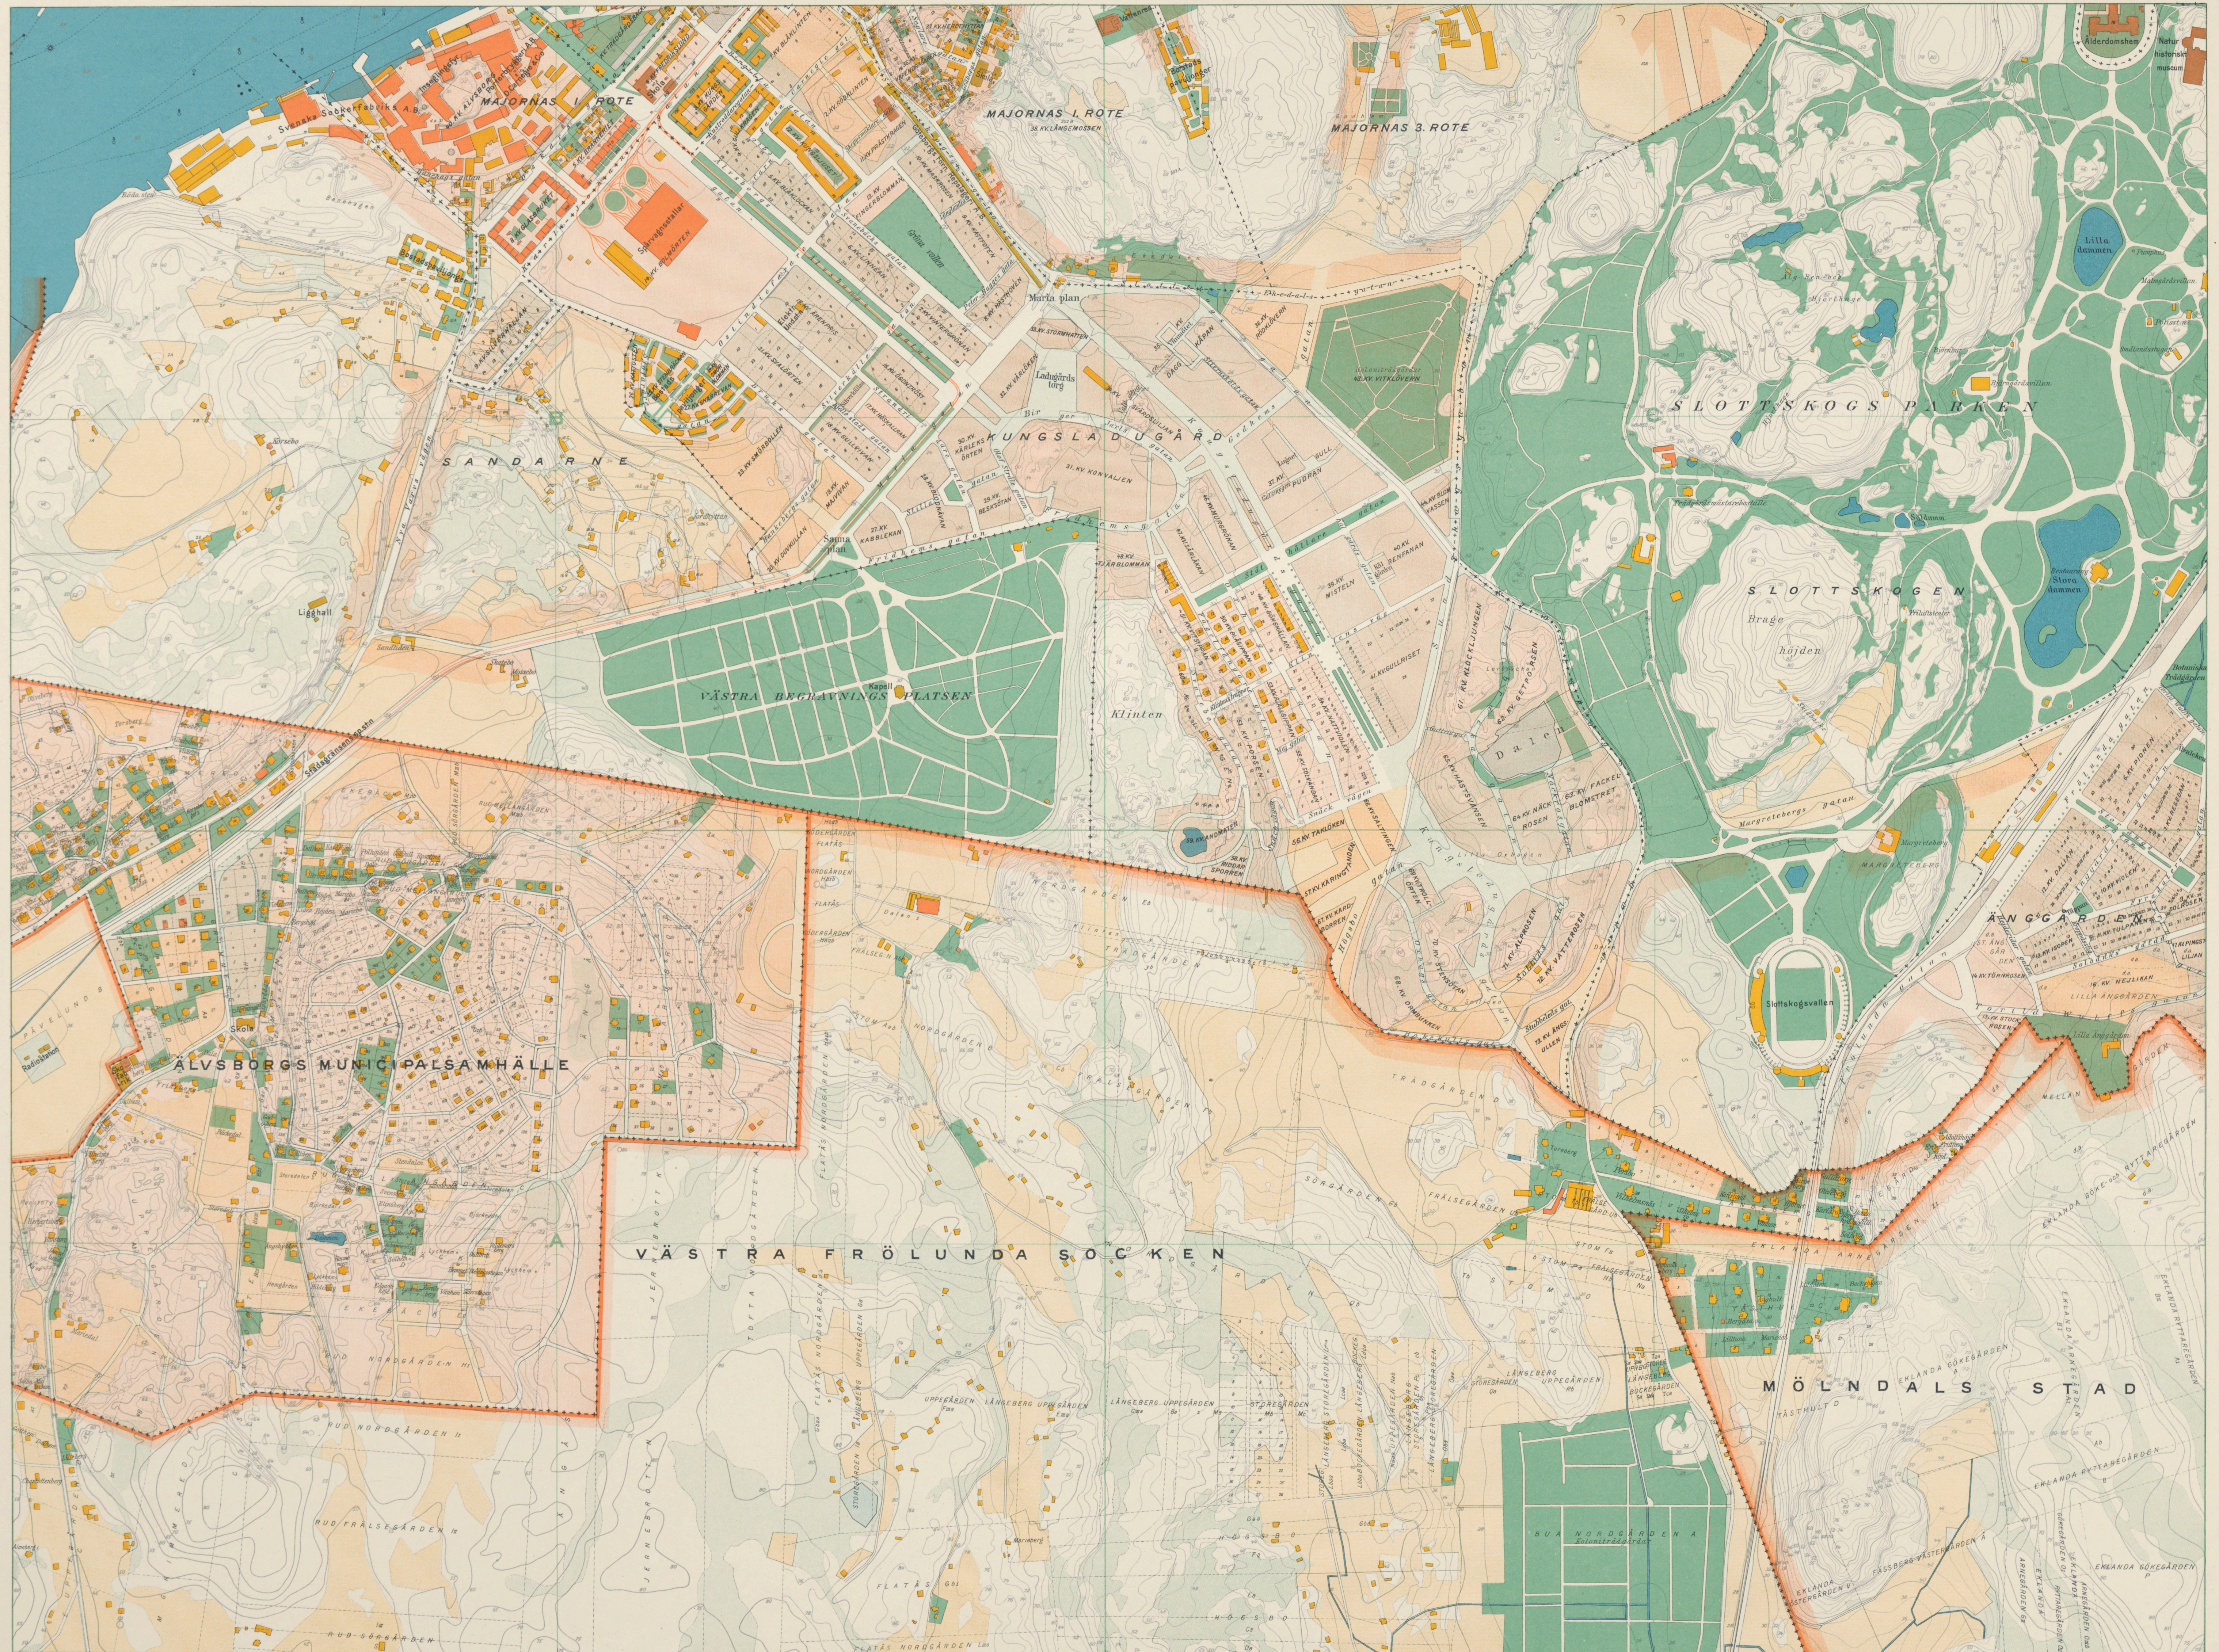

# Karta över Göteborg. Blad 44

A., Södergren

*KoB 2/Göteborg*

SKALA 1:4000