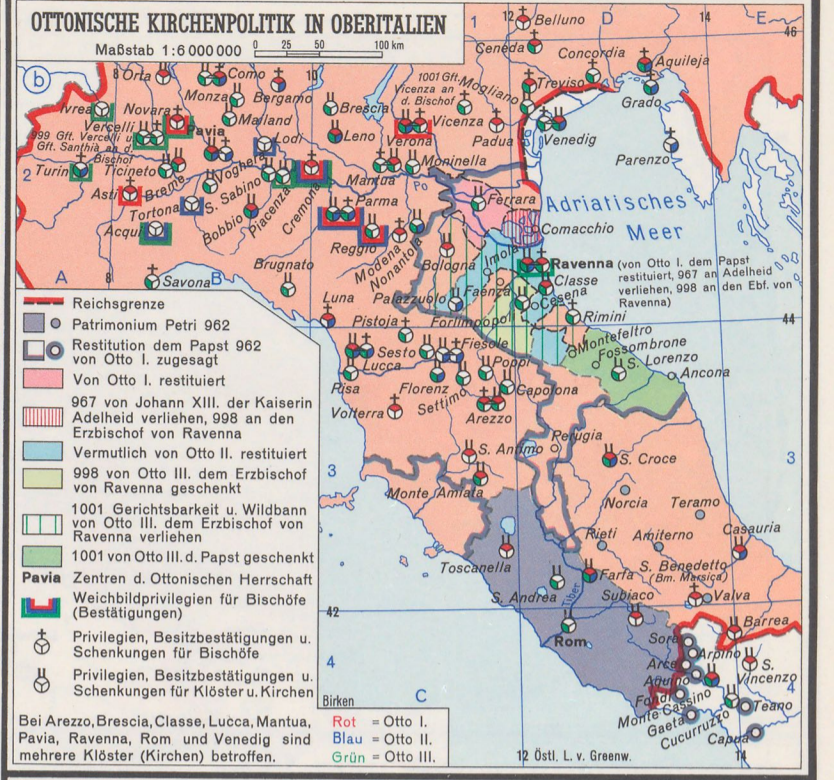

EUROPA z. Z. der sächsischen und der ersten salischen Kaiser (919-1056)

- Reichsgrenze
- Französische Kronldomäne
- Geistlicher Besitz in Frankreich
- Ural-altäische Völkerschaften
- Slawische Völkerschaften
- Baltische Völkerschaften
- Russische Landwehr
- Sitz eines Patriarchen
- Sitz eines Erzbischofs
- Bischofsitz
- Sitz eines byzant. Metropolit
- Sitz eines byzant. autokephalen Erzbischofs
- Kloster

Maßstab 1:12 000 000

OTTONISCHE KIRCHENPOLITIK IN OBERITALIEN
Maßstab 1:6 000 000

DAS REICH DES BOLESLAW CHROBY (992-1025)
Maßstab 1:9 000 000

BAYERISCHE KOLONISATION IM SÜDOSTEN (9.-12. Jh.)
Maßstab 1:5 000 000