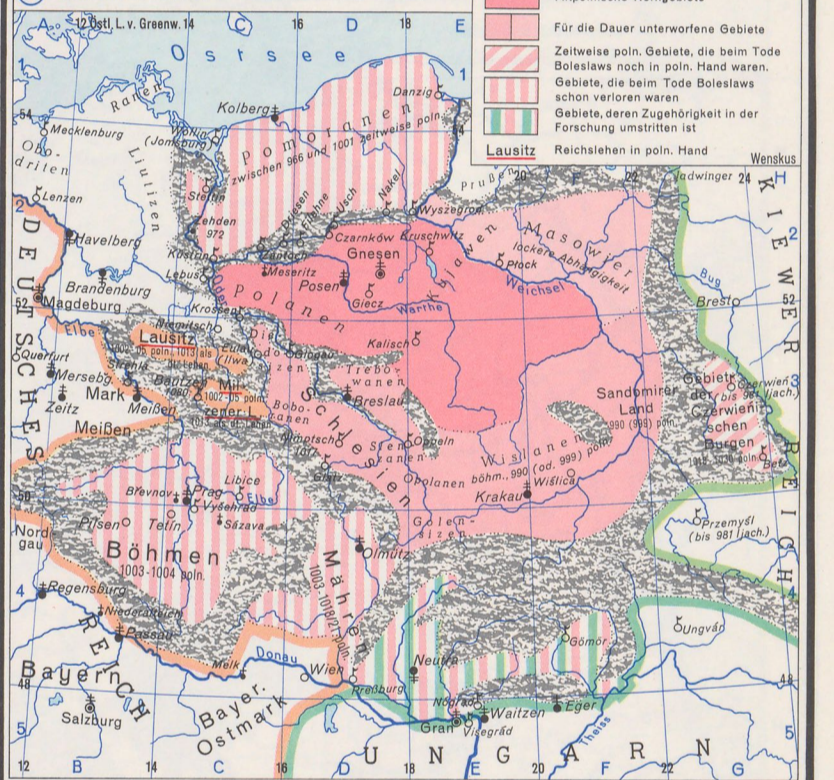

EUROPA z. Z. der sächsischen und der ersten salischen Kaiser (919-1056)

- Reichsgrenze
- Französische Kronldomäne
- Geistlicher Besitz in Frankreich
- Ural-altäische Völkerschaften
- Slawische Völkerschaften
- Baltische Völkerschaften
- Russische Landwehr
- Sitz eines Patriarchen
- Sitz eines Erzbischofs
- Bischofsitz
- Sitz eines byzant. Metropolit
- Sitz eines byzant. autokephalen Erzbischofs
- Kloster

Maßstab 1:12 000 000

OTTONISCHE KIRCHENPOLITIK IN OBERITALIEN
Maßstab 1:6 000 000

DAS REICH DES BOLESLAW CHROBY (992-1025)
Maßstab 1:9 000 000

BAYERISCHE KOLONISATION IM SÜDOSTEN (9.-12. Jh.)
Maßstab 1:5 000 000