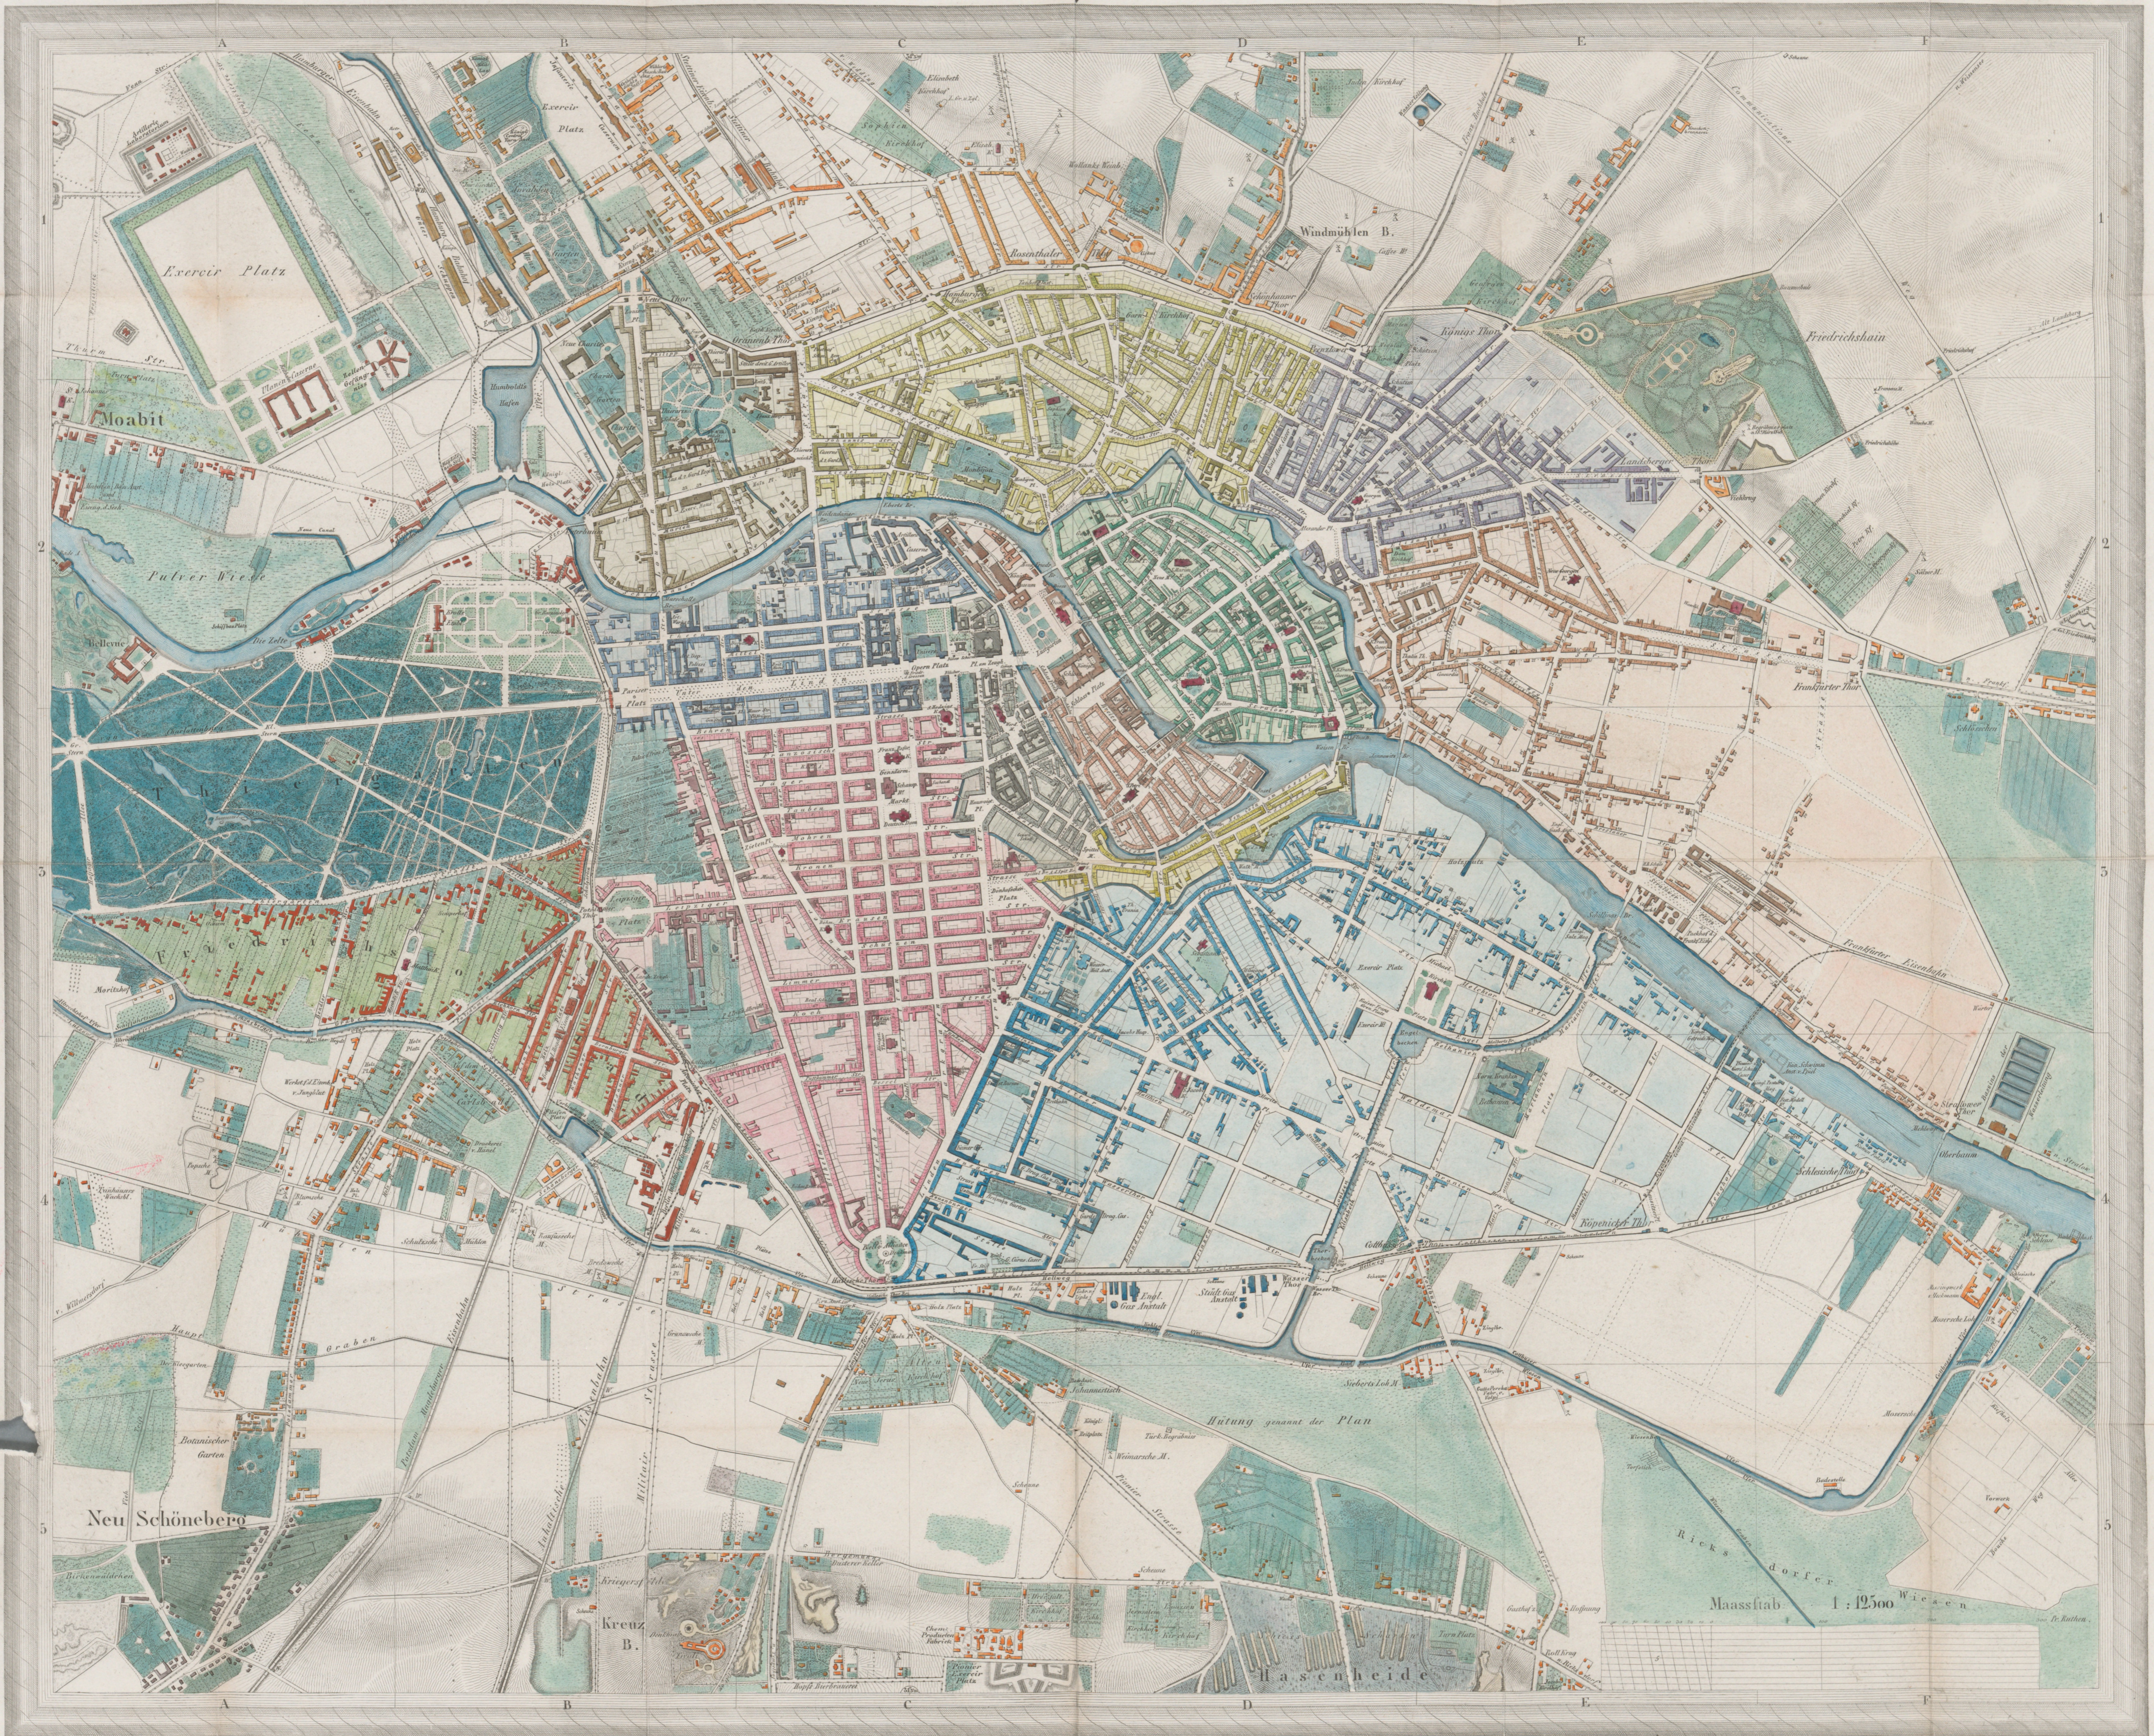

GRUNDRISS
mit nächster
Umgegend. 1856.

VON BERLIN

Gezeichnet v. Boehm, Lieut. a. D.

Berlin Alt Cölln Neu Cölln Dorotheenstadt Friedr.-Wilhelmsstadt Friedrichstadt Luisenstadt Hingststadt Friedrichswerder Spandauer Viertel Stralauer Viertel Friedrichs Vorstadt

Verlag von D. Reimer.

(Wilhelmstr. 73.)

Spandauer Viertel ausserhalb d. Stadt

gestochen v. Carl Jätnig, Berlin.

Maassstab 1:12500

Höv. H. U. Oct. 168
Y 2

/ Jätnig, Carl

Karta // Grundriss von Berlin mit nächster Umgegend. 1856 /

Topographische Karte der Umgegend von Berlin. Maassstab
1:66,666 oder 3 Decimal-Zoll auf 1 Meile.
Schwarz 15 Sgr. Colorirt 17½ Sgr. Fein ausgemalt 1 Thlr.
(Cartonnirt 2½ Sgr. mehr.)

Dieselbe mit zwei Beikärtchen: **Umgegend von Potsdam und Um-
gegend von Erkner.** Colorirt und cartonnirt 25 Sgr.
Jede dieser kleinen Karten einzeln à 4 Sgr.

inf.

In demselben Verlage ist erschienen:

Topographische Karte der Umgegend von Berlin,

Preis 15 Sgr. Colorirt 17½ Sgr. (Cart. 2½ Sgr. mehr.)

Dieselbe mit 2 Beikärtchen:

Umgegend von Berlin und Umgegend von Erkner,