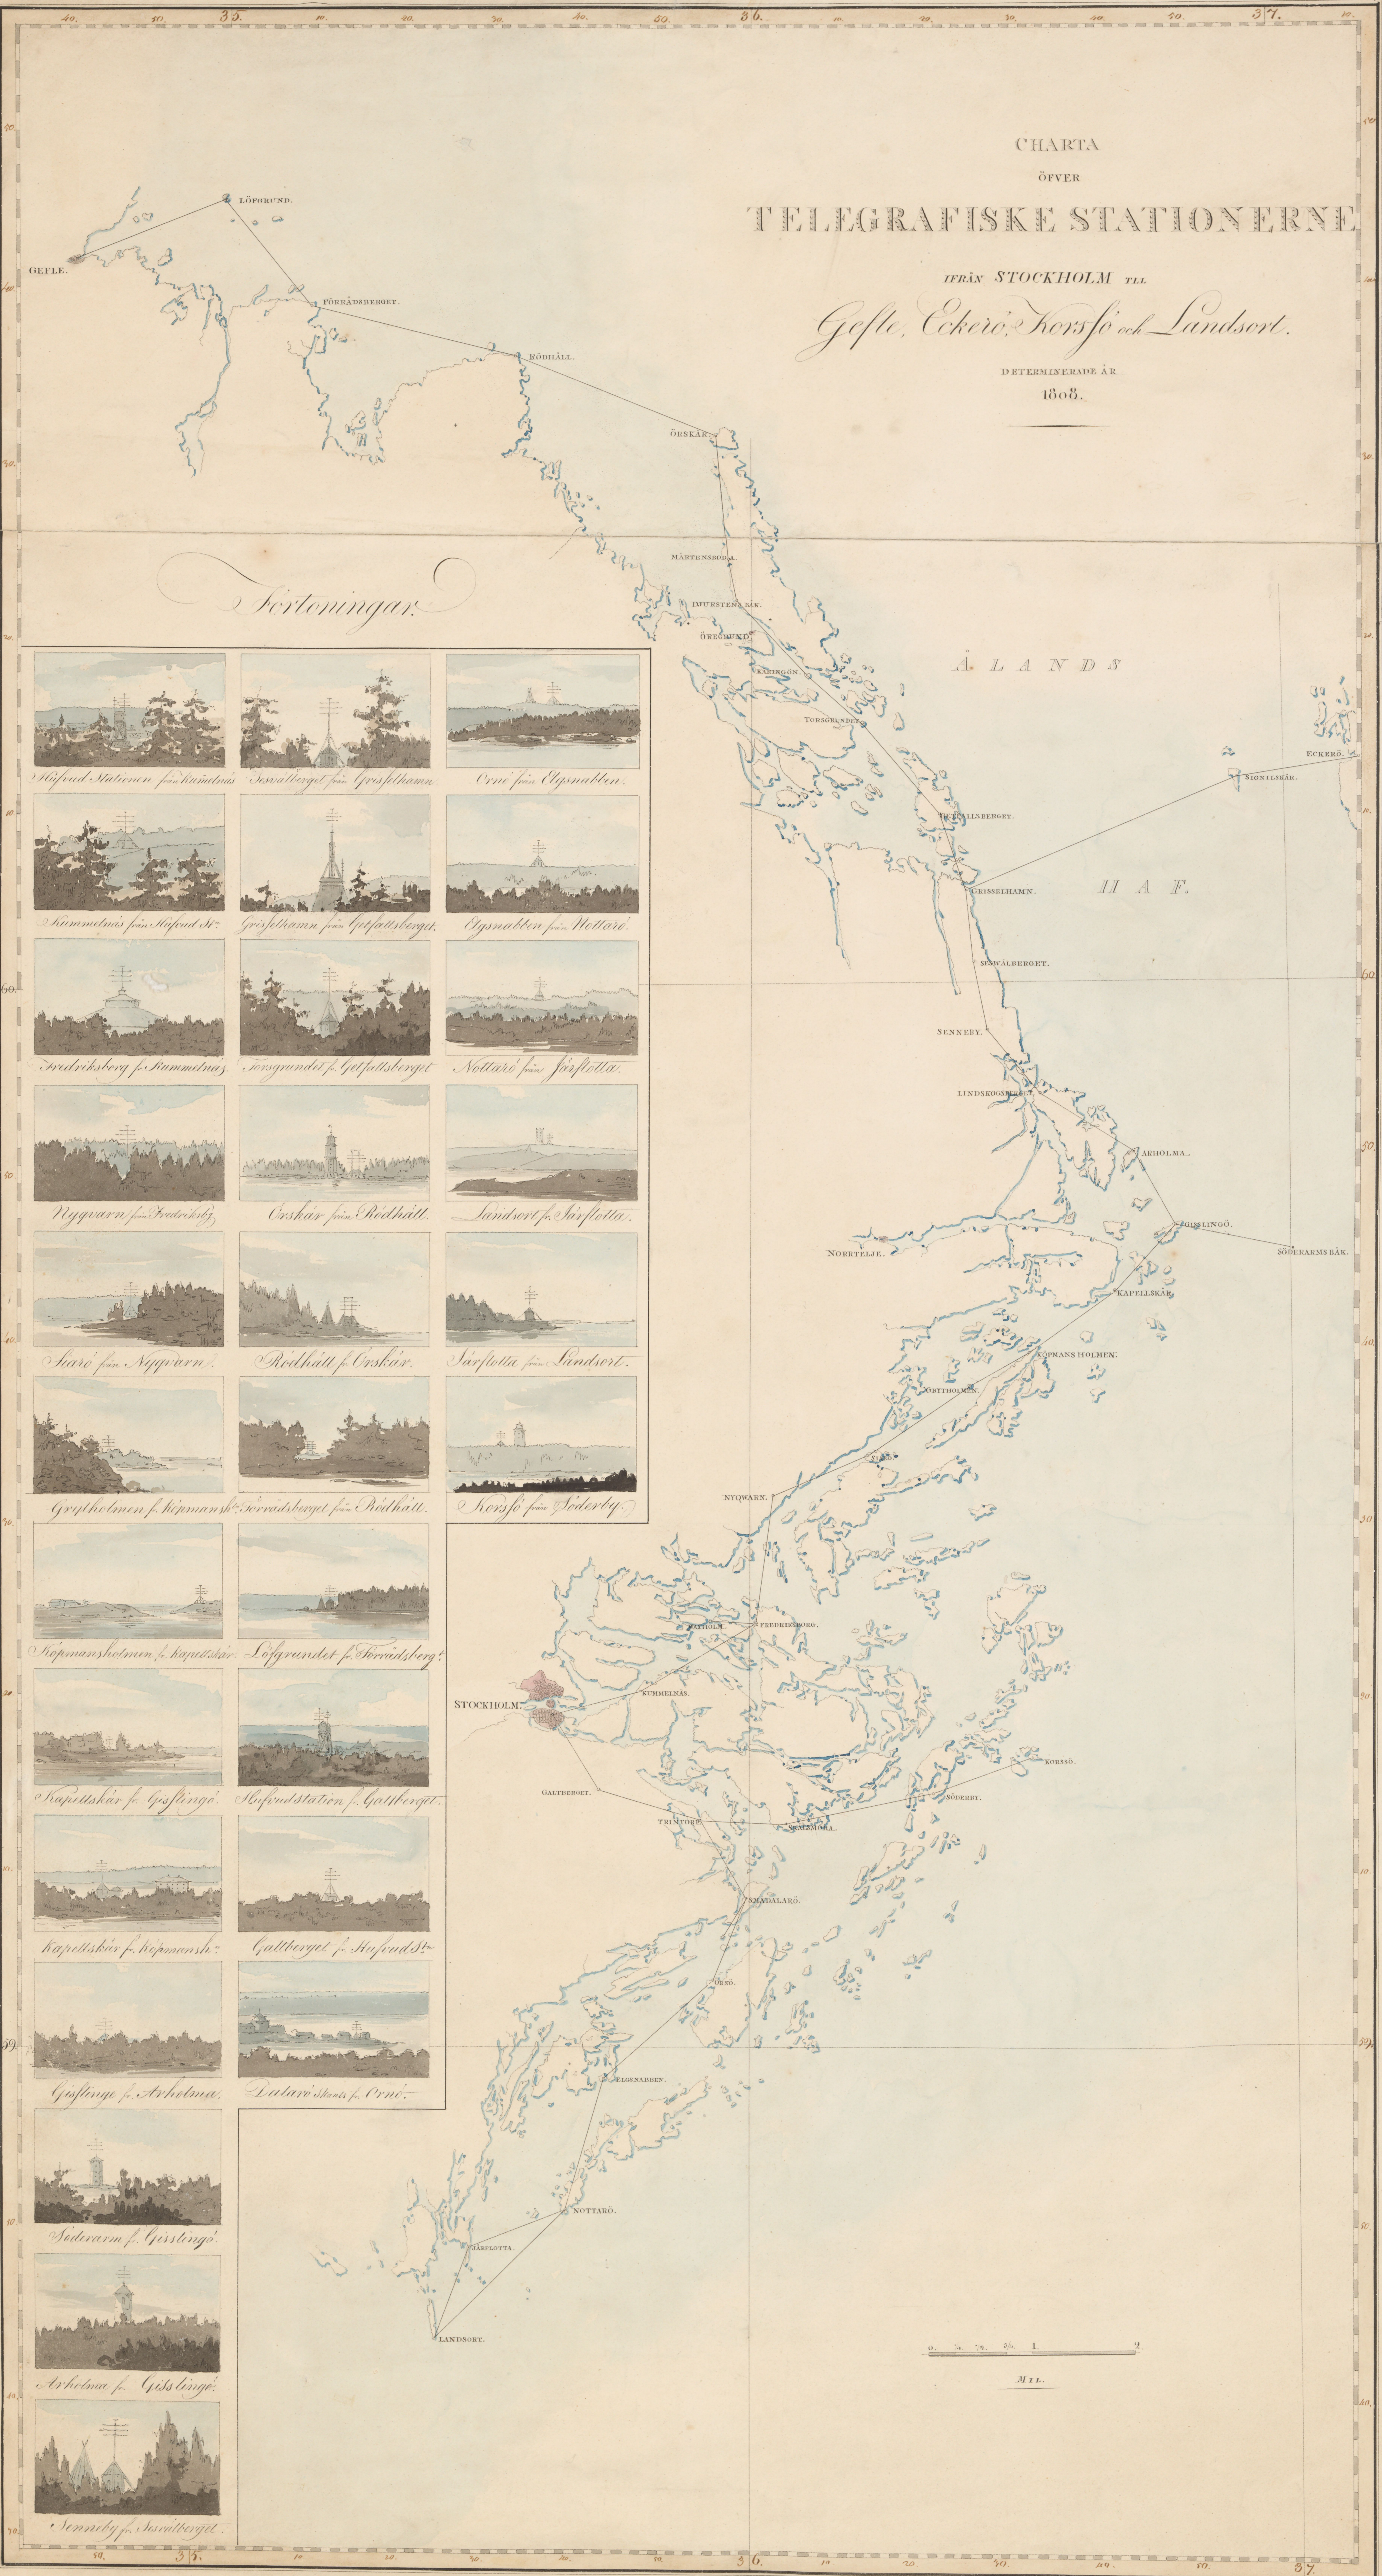

145 371

SL. F. 52
[89.4.2.1000]

743 371

99-2963364-2

St.f.

Gerss, Jakob Wilhelm

Karta // Charta öfver telegrafiske stationerne ifrån Stockholm til Gefle, Eckerö, Korssjö och ...