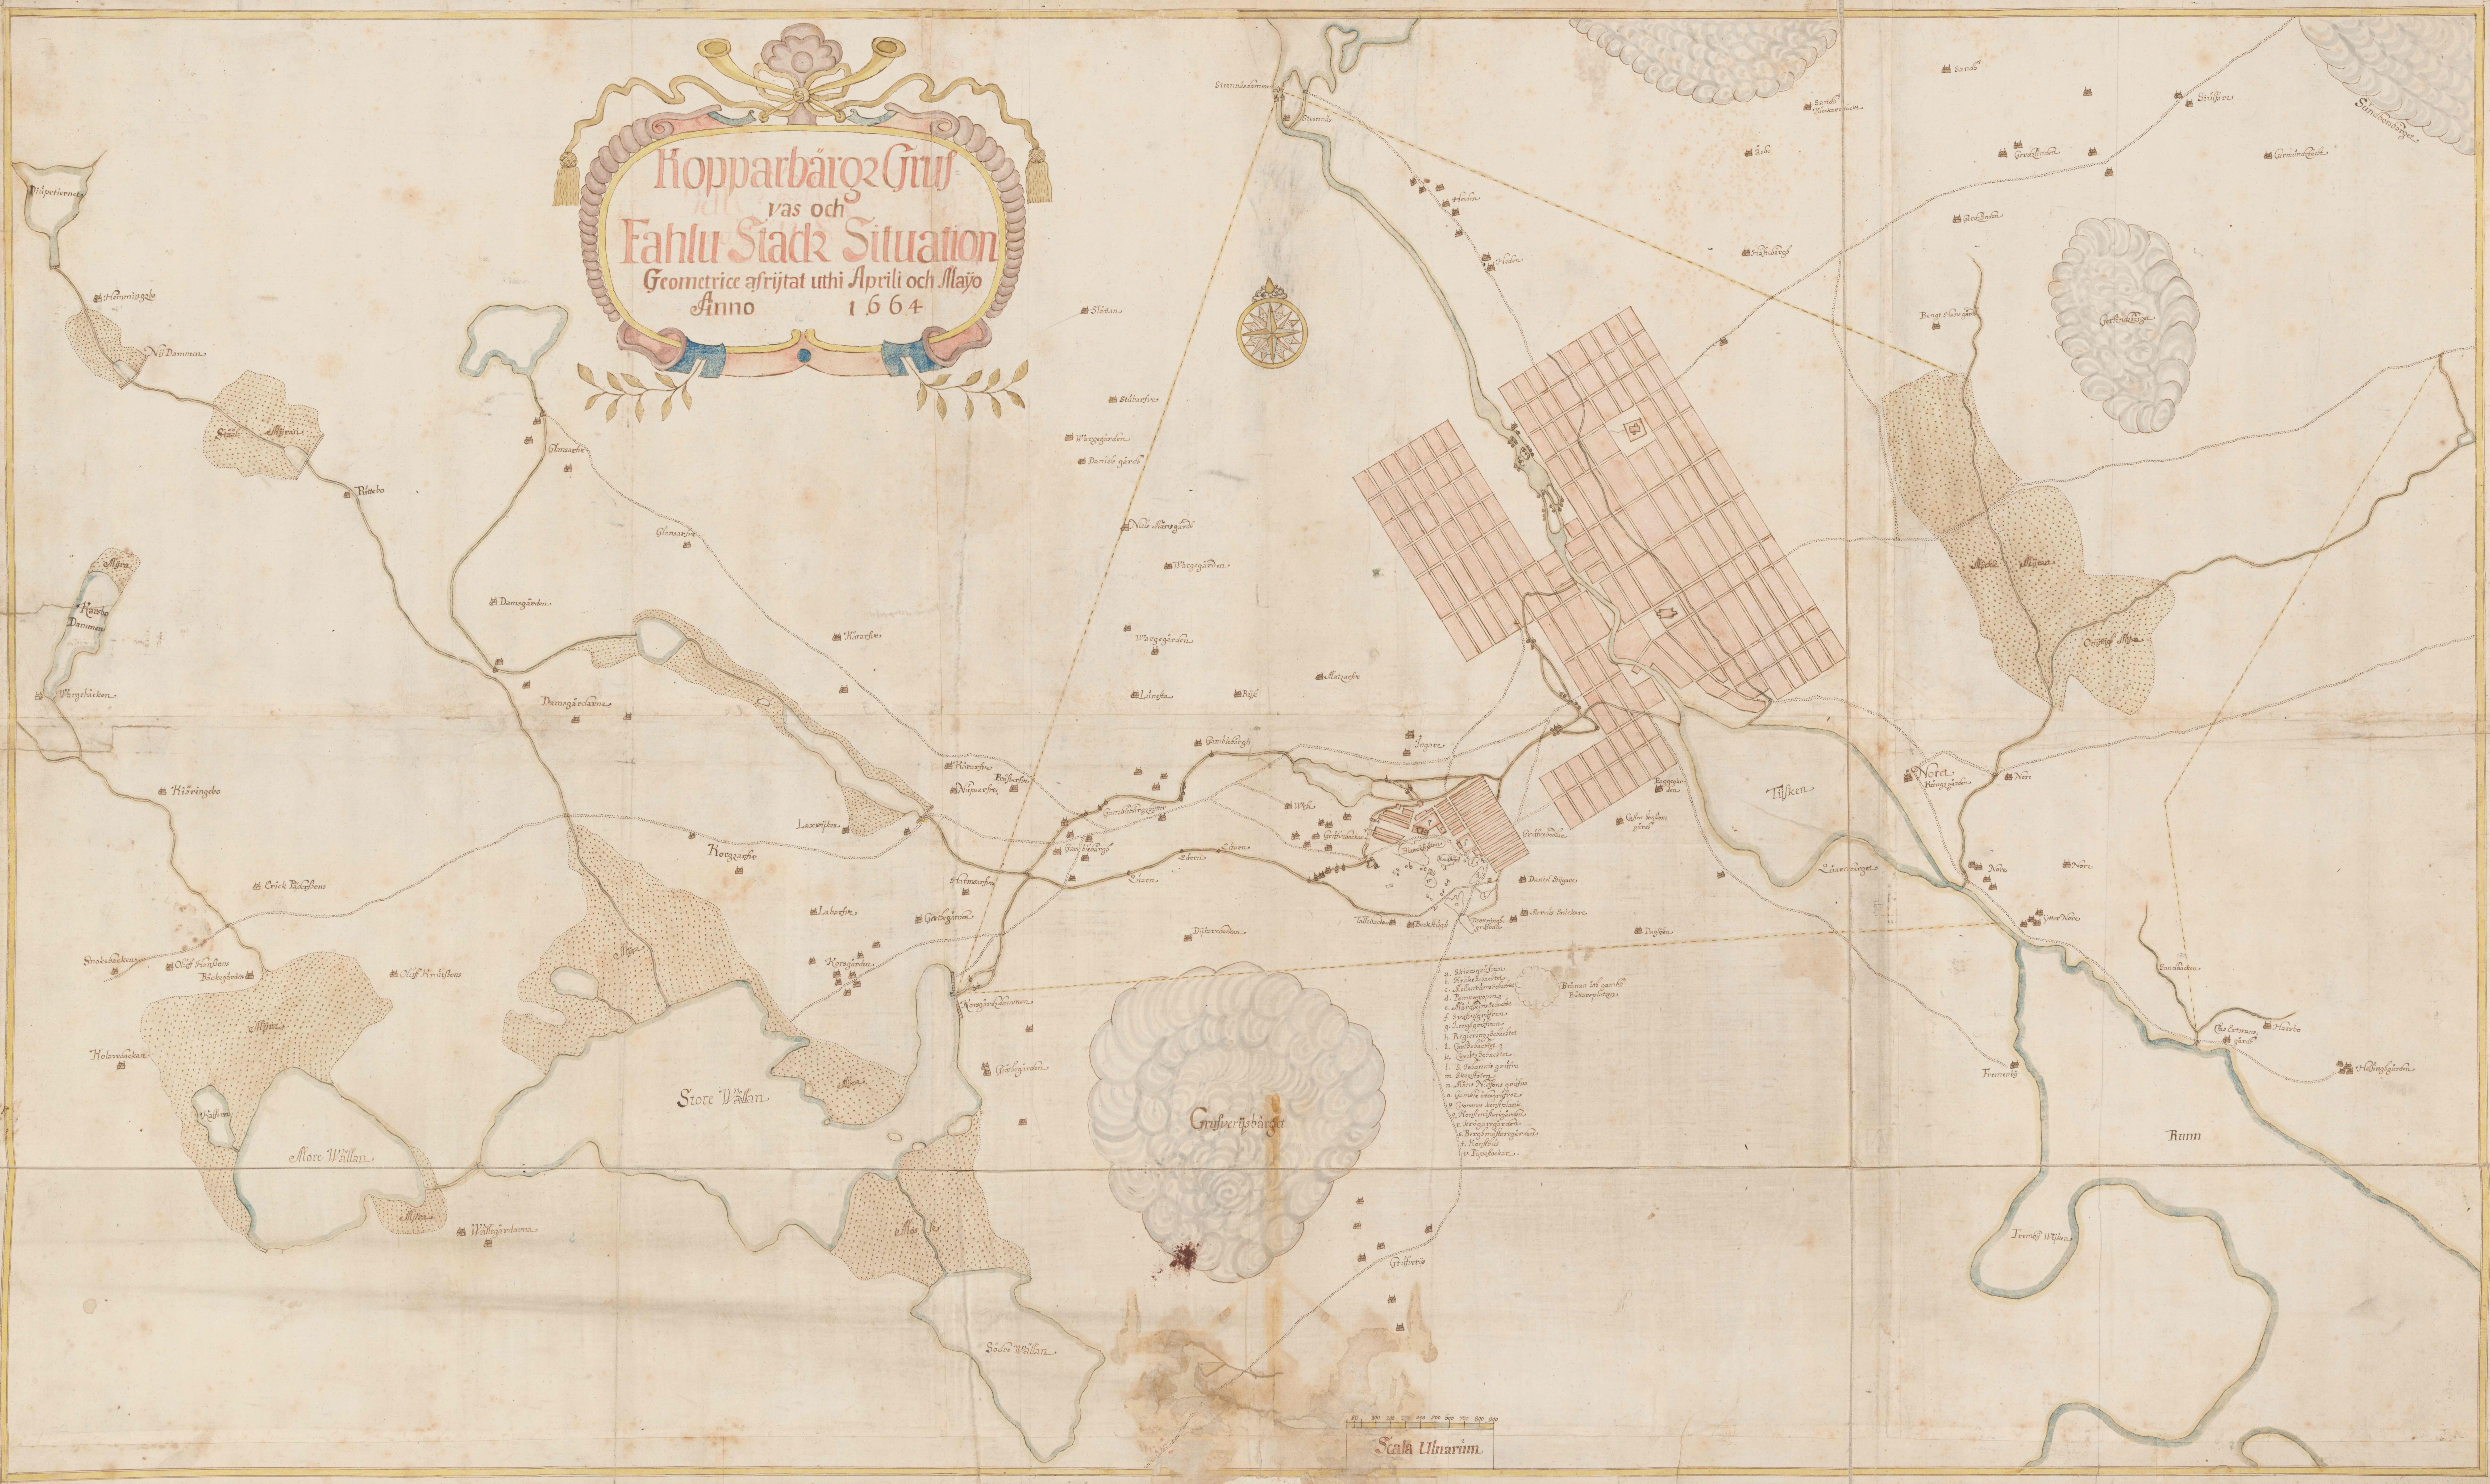

Kopparbärgz Grufvas och Fahlus Stadz Situation
 Geometrice afriktat uthi April och Majo
 Anno 1664

Skala Ullnarim.

Kopparbärgz grufvas och Fahlus stadz situation :