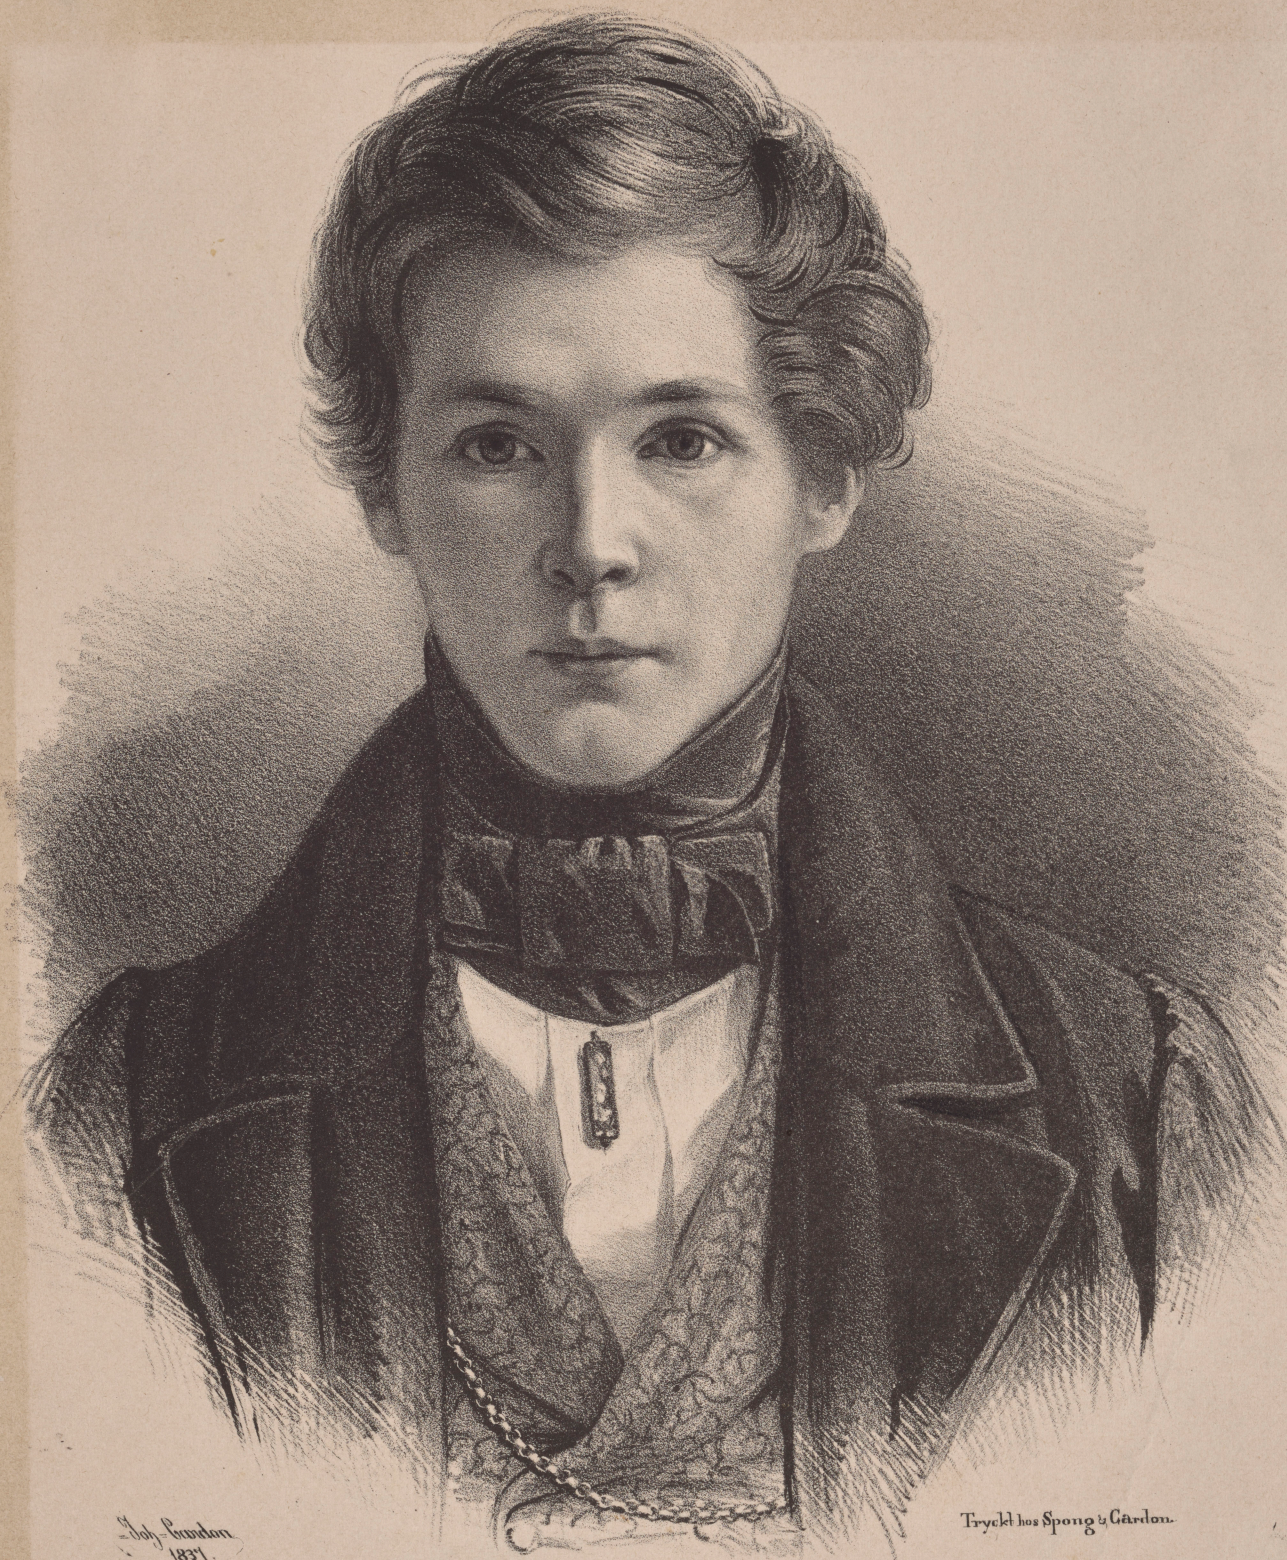

I. E. Cardon född 1802 /

Cardon, Johan Elias,

KoB Kempe 892 (7:21)

Hof. Gardon
1837.

Tryckt hos Spong & Gardon.

Efter statueren från spegel på stenen ritad.

J. E. GARDON

född 1802.

1841 1819 181 1800

OLGOF WERRILLIUS.

London
1829.

2012/24

Kempe 892 (7:21)