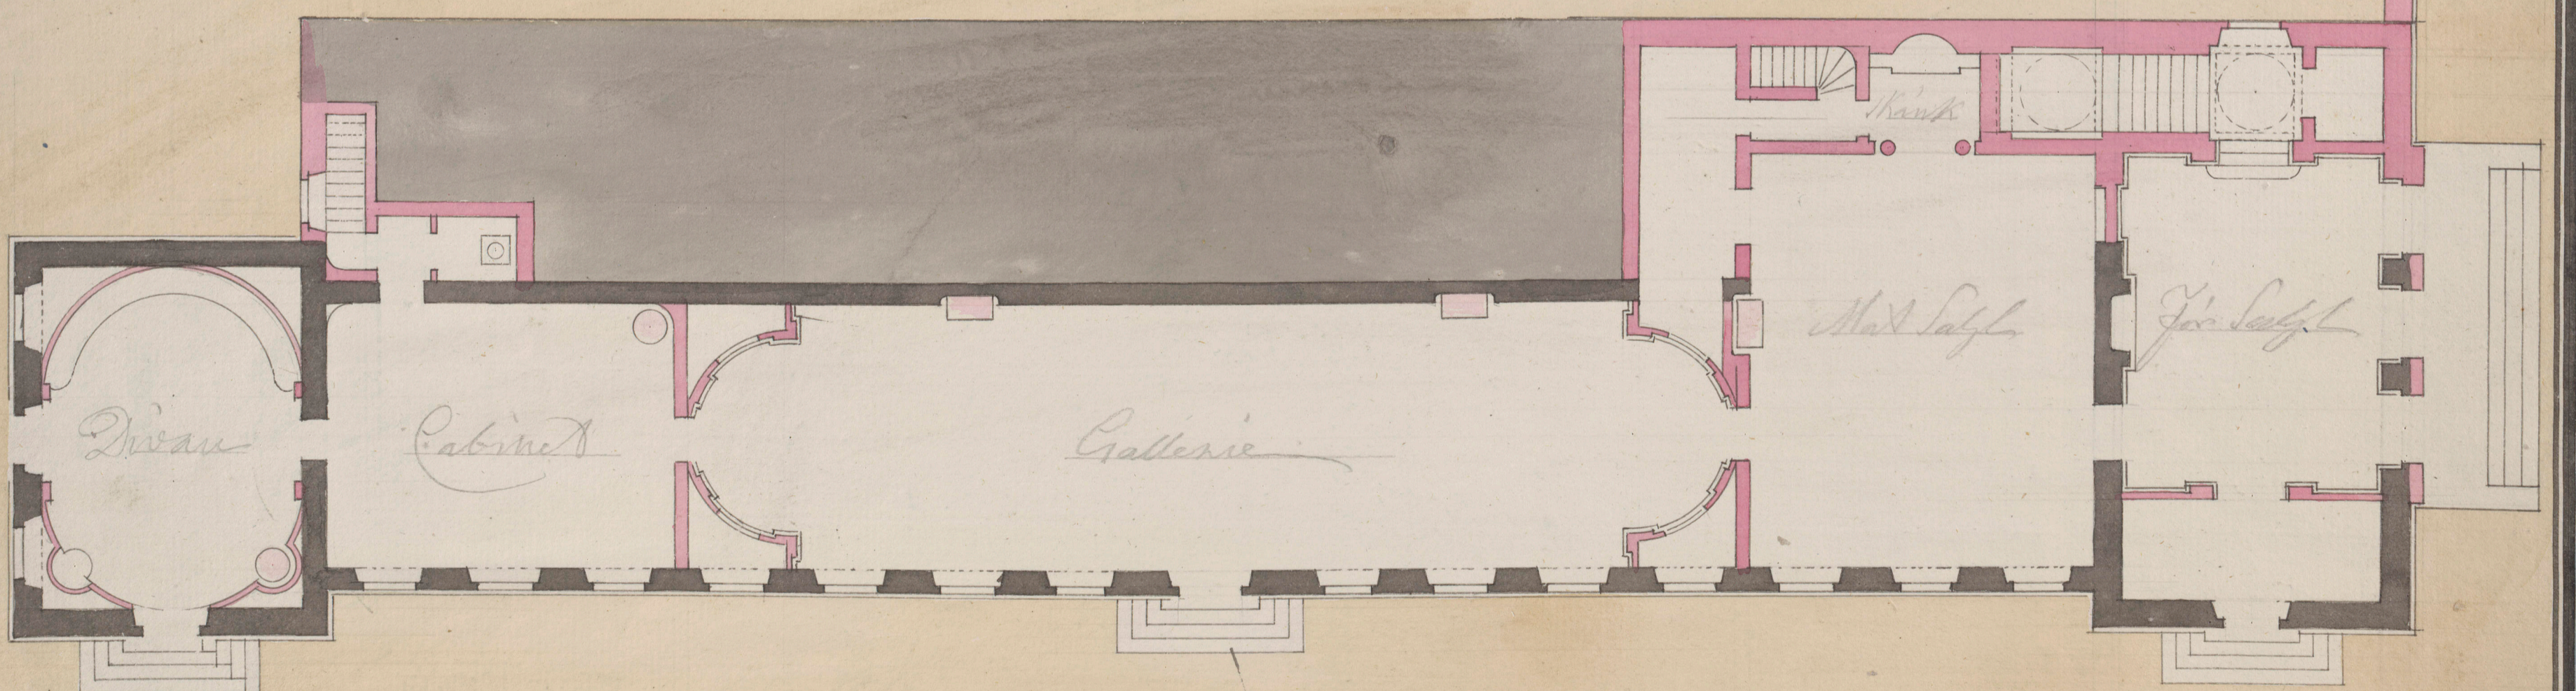

Planer för tillbyggnad av orangeriet vid Karlbergs slott i Solna

Wennberg, Thure Gustaf,

KoB H. Ark. ritn. 500

Plan of Spa Vöhringen

Halbsaal Vöhringen

Neue oder alte Spa Vöhringen

5. 10. 20. 40. 60. 80.

Thuse & Wennberg.