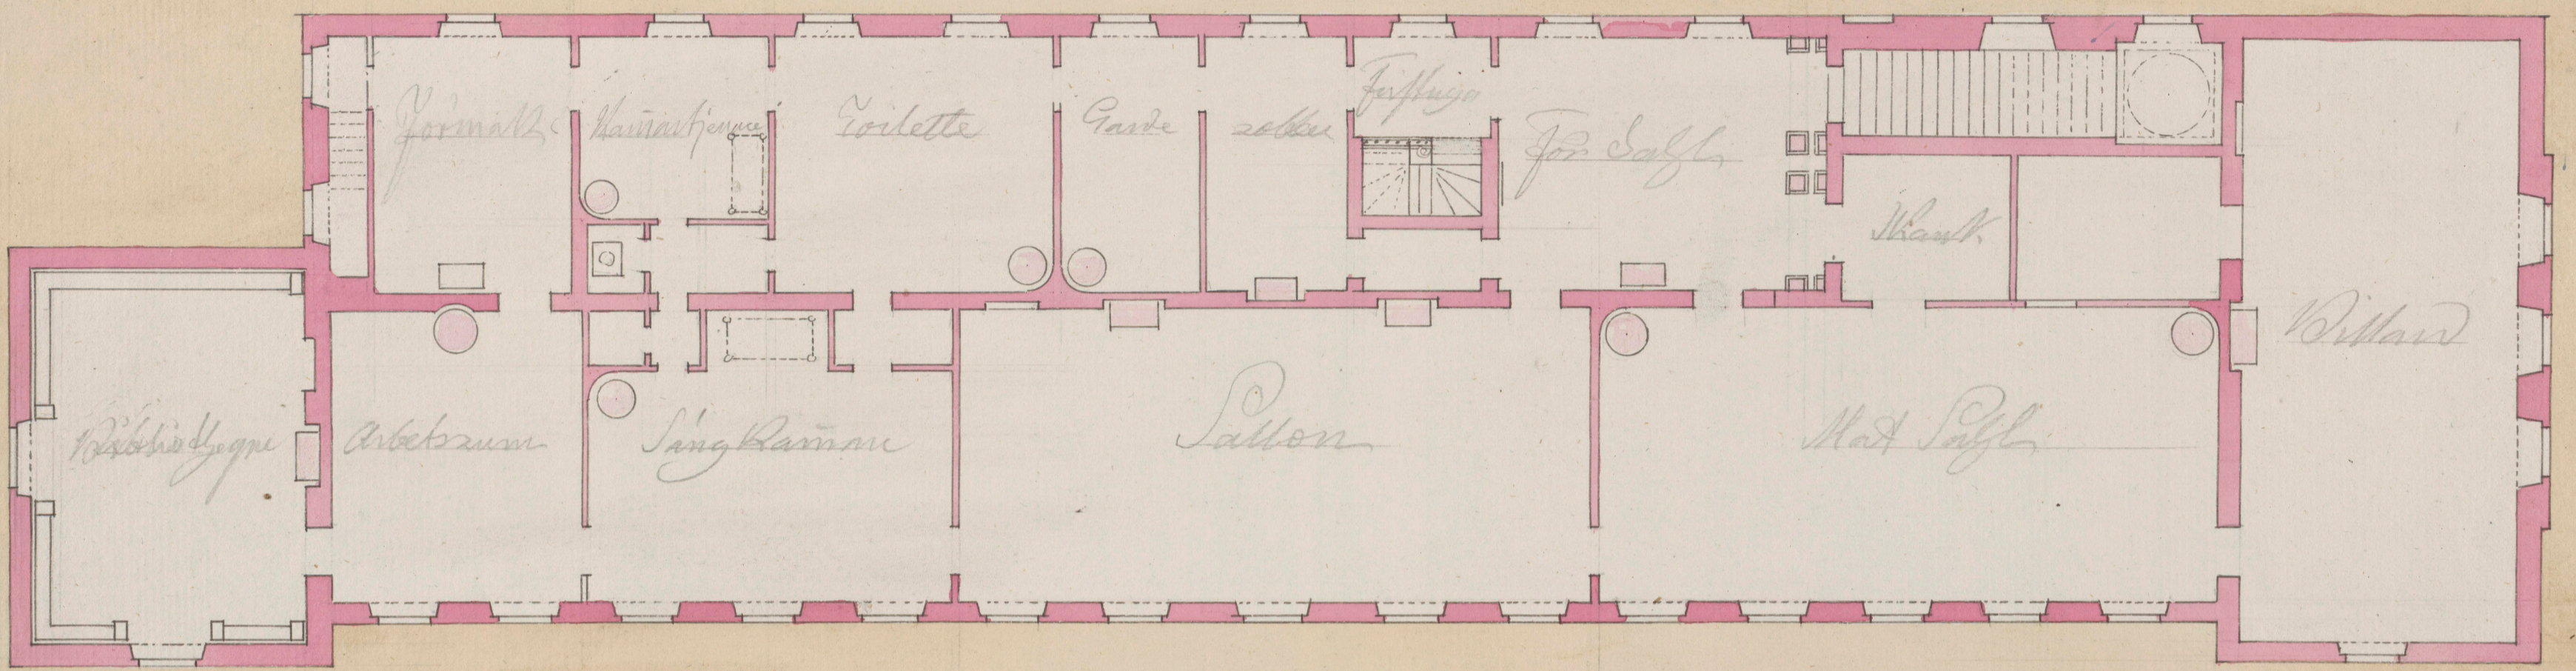

Planer för tillbyggnad av orangeriet vid Karlbergs slott i Solna

Wennberg, Thure Gustaf,

KoB H. Ark. ritn. 500

Plan of Spa Vöhringen

Halbsaal Vöhringen

Neue oder alte Spa Vöhringen

5. 10. 20. 40. 60. 80.

Thuse & Wennberg.