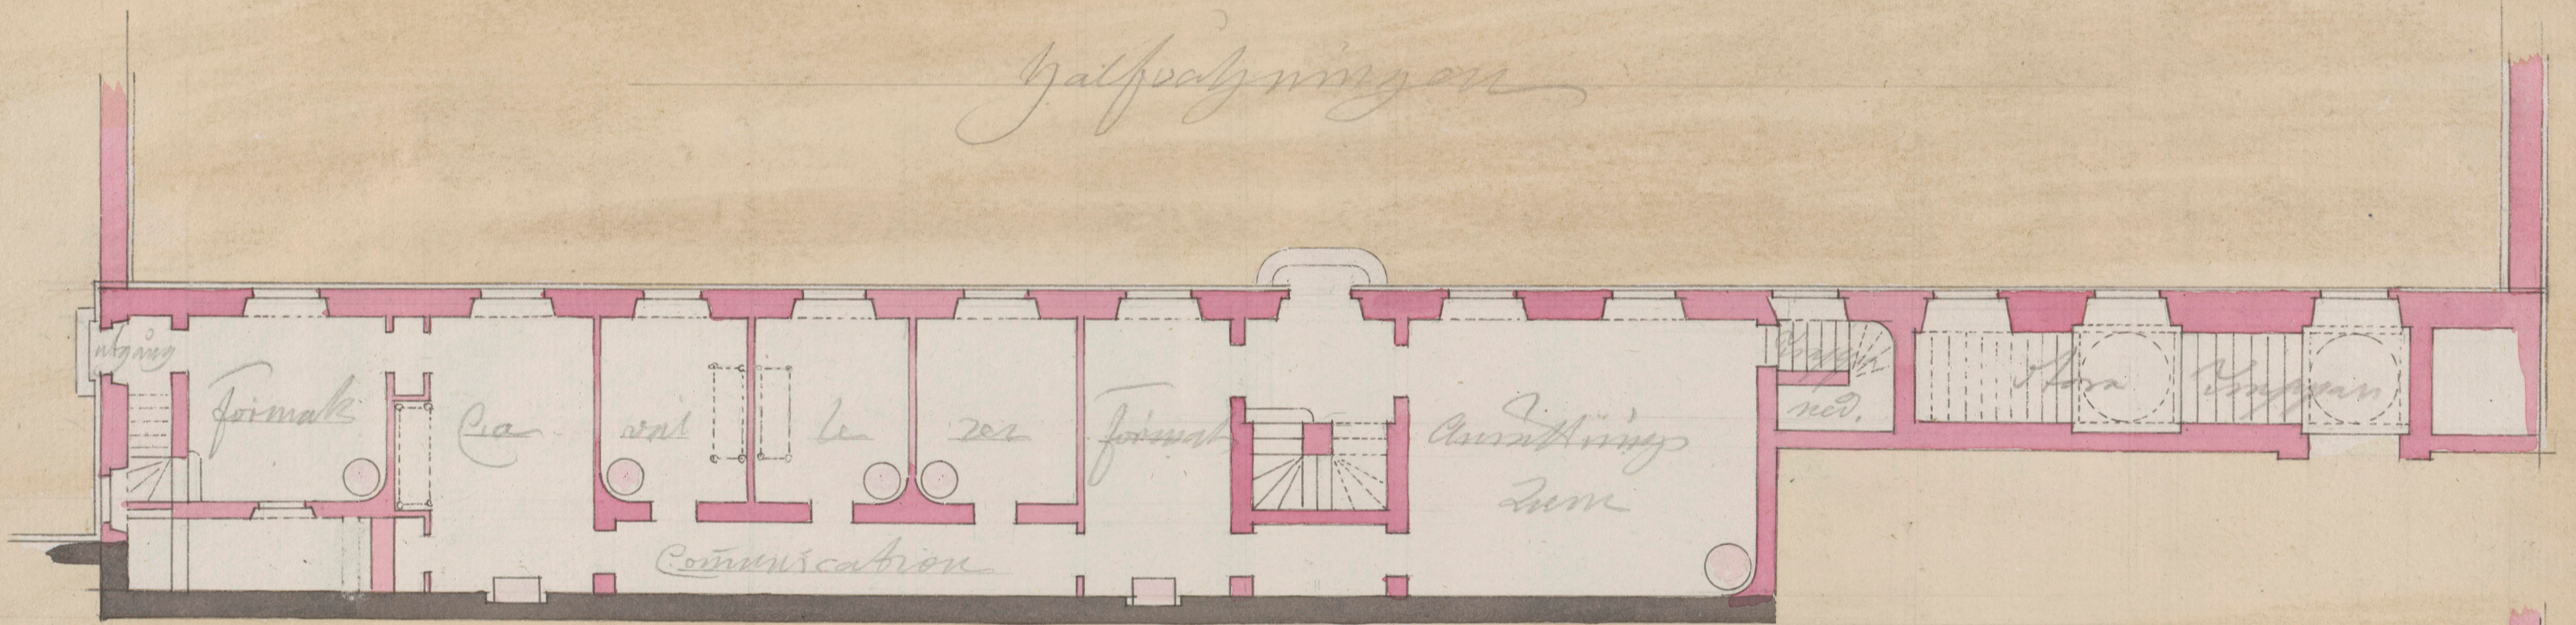

Planer för tillbyggnad av orangeriet vid Karlbergs slott i Solna

Wennberg, Thure Gustaf,

KoB H. Ark. ritn. 500

Plan of Spa Vöhringen

Halbsaal Vöhringen

Neue oder alte Spa Vöhringen

5. 10. 20. 40. 60. 80.

Thuse & Wennberg.