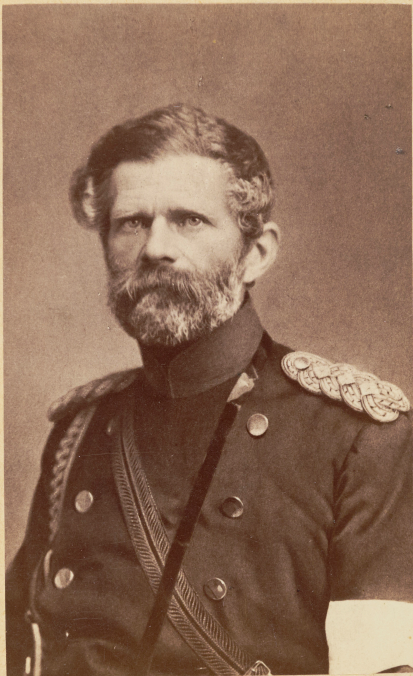

Porträtt föreställande den tyska härföraren Edwin von Manteuffel /

Kunst-Verlag der
Photographischen Gesellschaft

*KoB Utl. P. Manteuffel, Karl
Rochus Edwin von Fa 2*

National Library
of Sweden

v Mandersfel
+

Kunst-Verlag
der Photographischen Gesellschaft
BERLIN
am Dönhofsplatz.

Frau
General Thoreus sa

1932/22
K. Krigsarkivet

Mandersfel, Carl Rochus von

von
Fa. 2