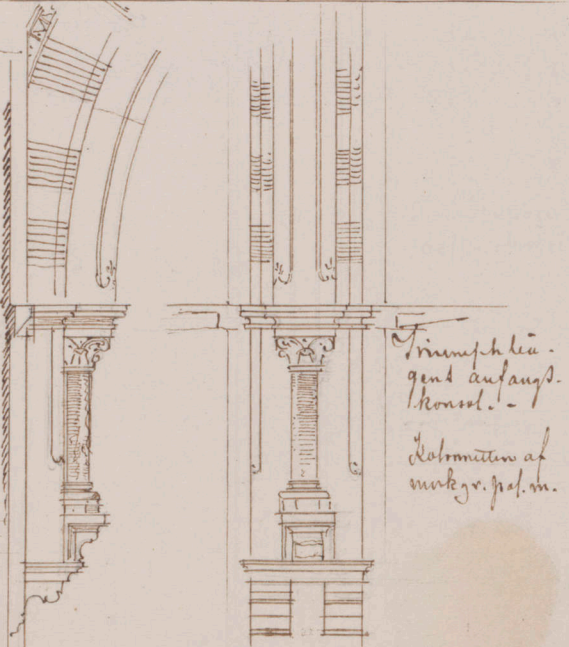

Chiesa americana. Roma

Johansson, Aron,

KoB H. Ark.ritn. 323

National Library
of Sweden

Mesa americana.
Via Nazionale. Roma.
STREET.

System.

1.50

Trasversale.

3.80

9.50

Kolonerna arkera af lysbrun polerad
granit, kapitälarna af grått polerad marmor.
Obtjytt affis af den hvita springan mellan
kolonnerna och karnen. Basen af mörkbrun
prof. portulak o blågrå spracklig marmor.
När det är väggarna af mörkbrått
med inramningar i marmor (mörkbrun o hvit).
Fig. mat. afenaut tyg o hirt laustho(?).
Uttira glas målningar i fönstren.