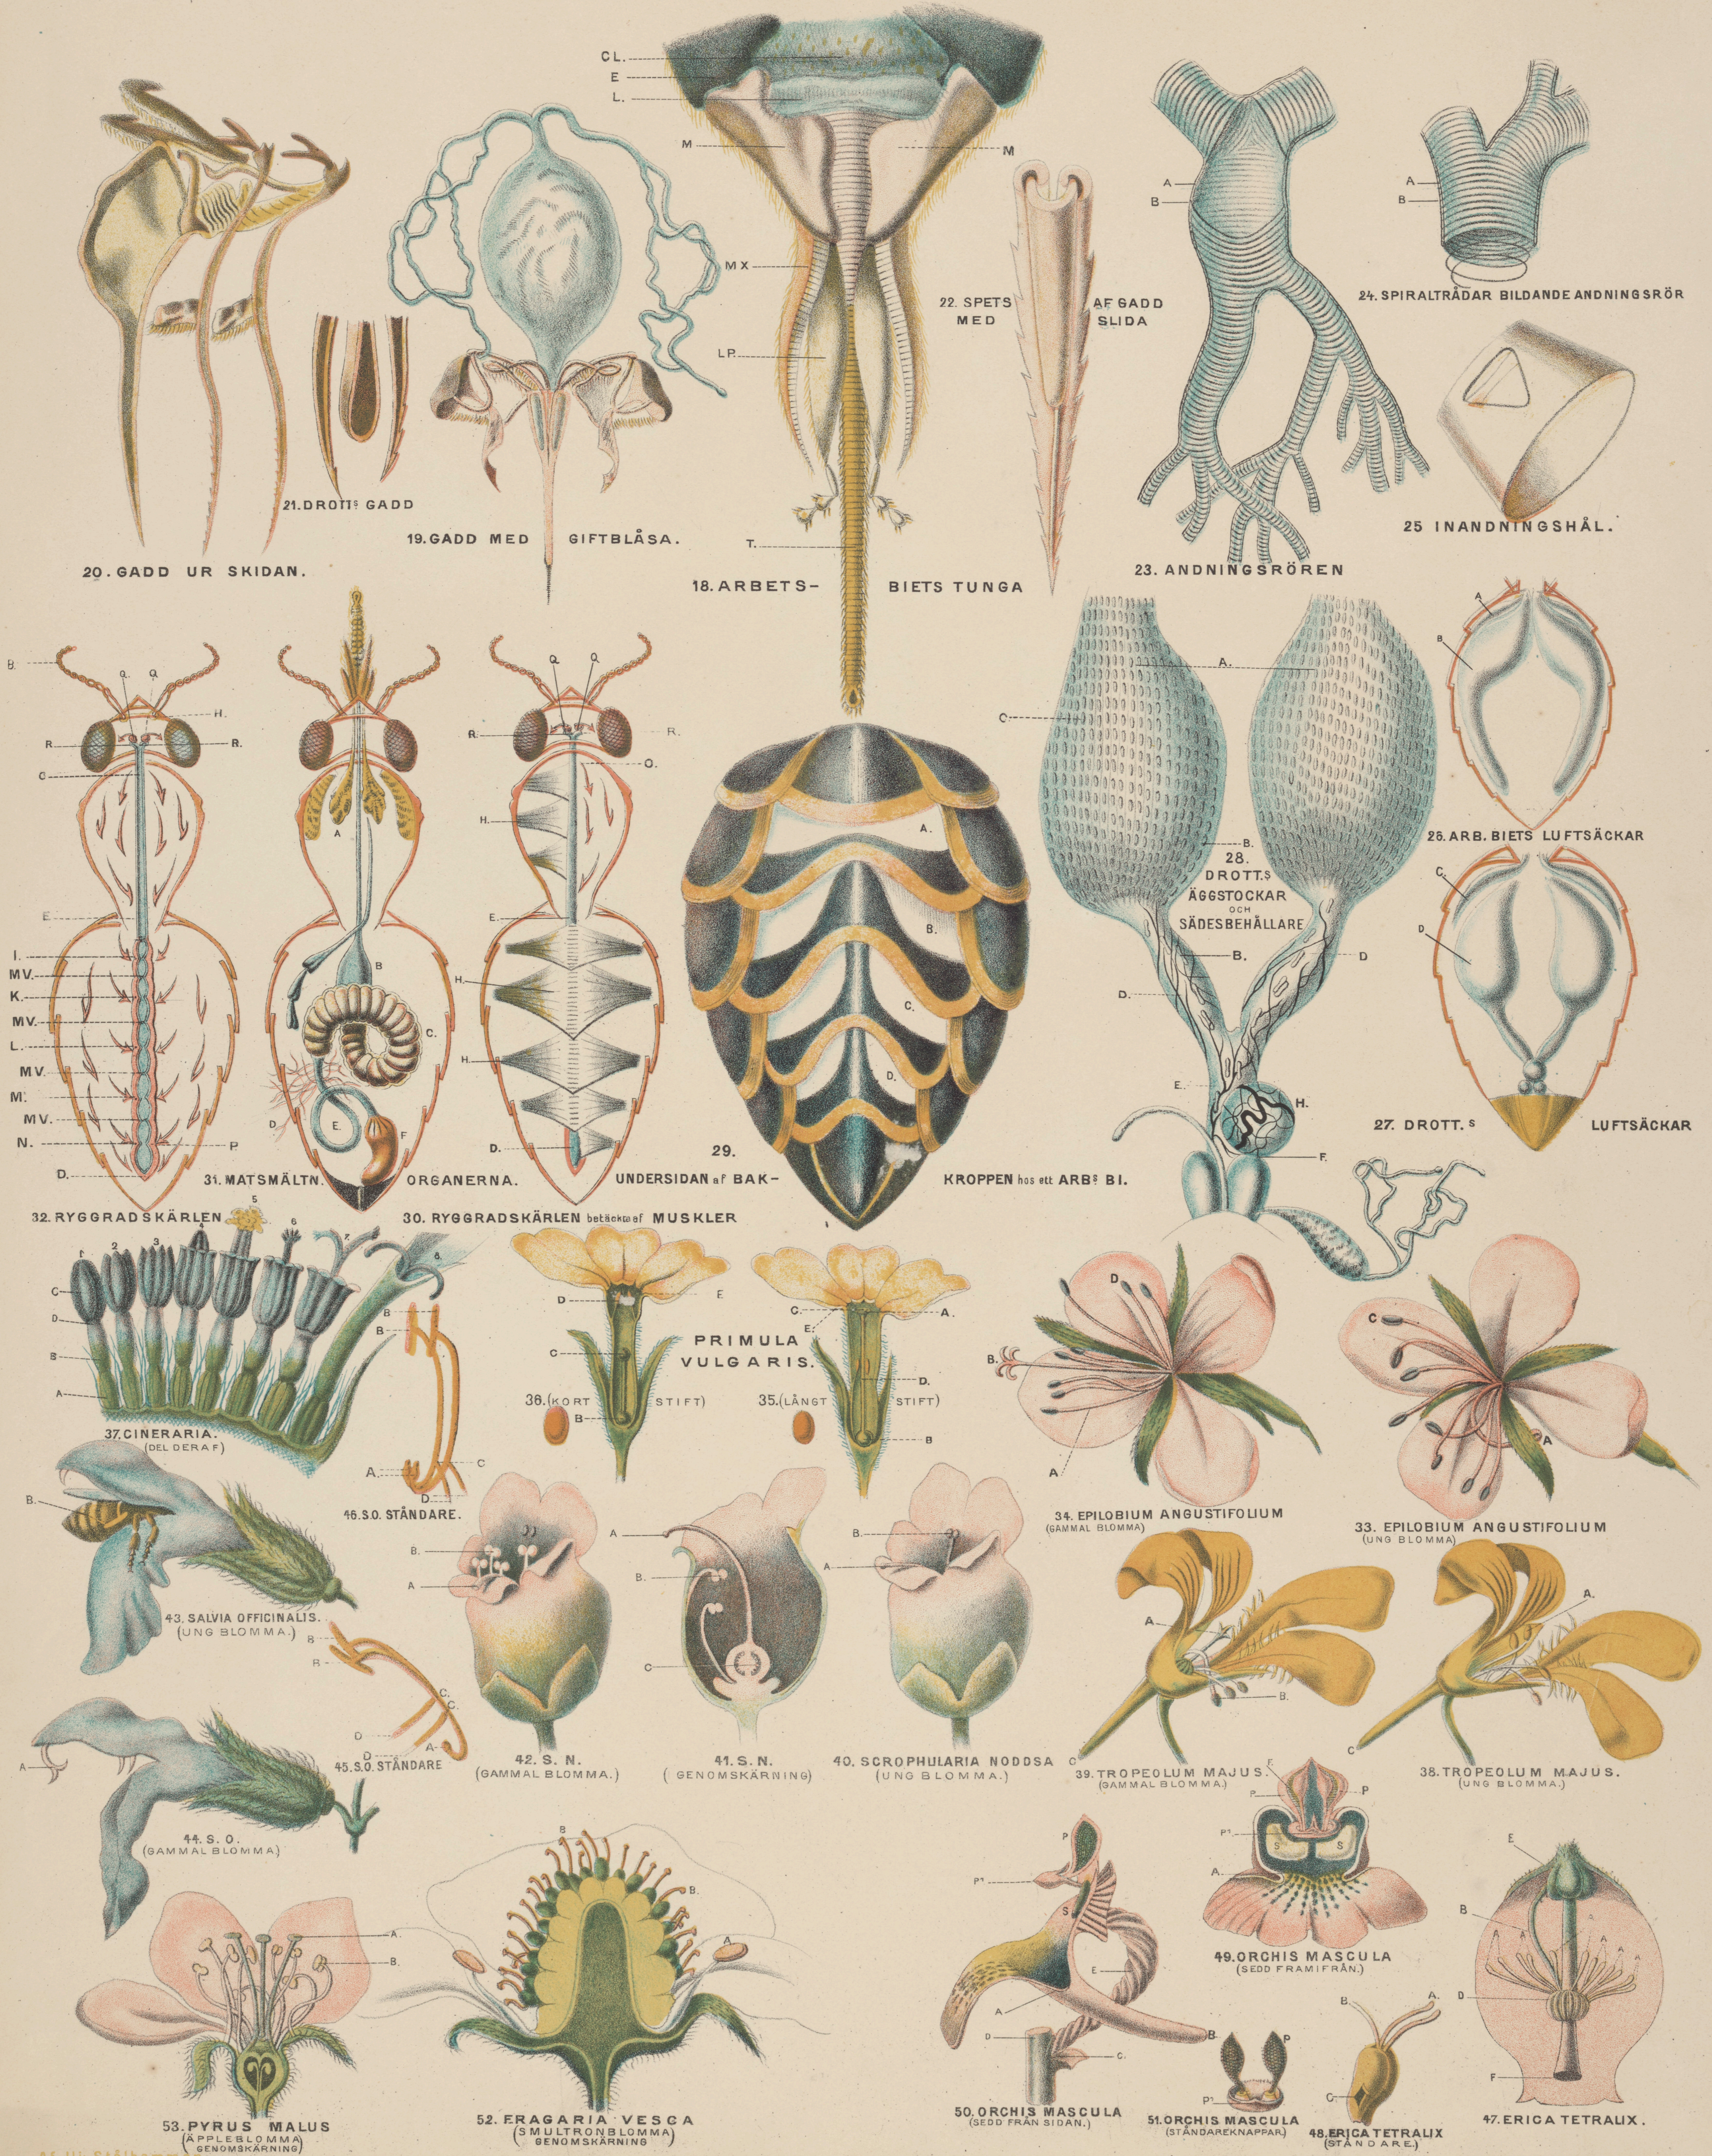

# Honungsbiets yttre och inre kroppsdelar samt dess förhållande till vextverl...

Stålhammar, [Folke] Hj[almar Otto],

*Skolpl. Entomologi C. 2*

National Library  
of Sweden

# HONUNGSBIETS YTTRE OCH INRE KROPPSDELAR SAMT DESS FÖRHÅLLANDE TILL VEXTVERLDEN

Af Hj. Stålhammar.

LITH. GRUBE & CO. GÖTEBORG.

Stålhammar, Beskrifning af honungsbietens inre och yttre kroppsdelar, etc. Göt., 1863.