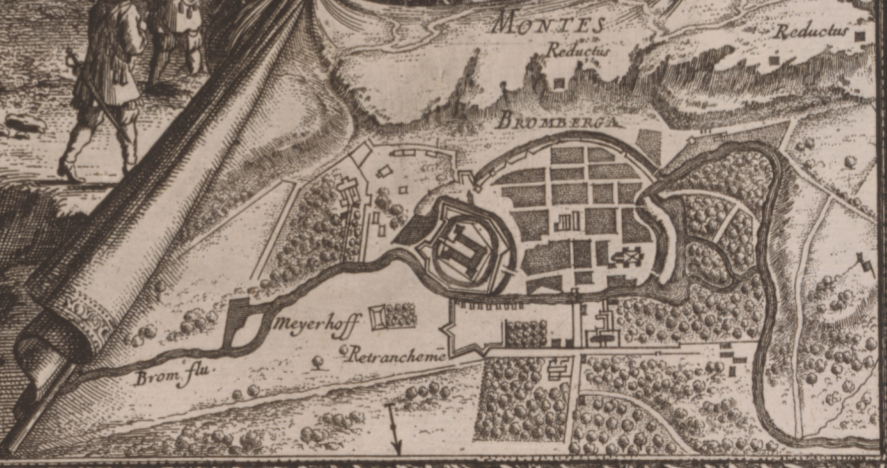

Situs Oppidi et Arcis
POLTOWSKO
 In Cuius Vicinia Exercitus
 Suedicus ductu Campi Mareschalli Excell. Dn. Com. Gustaui Ott. Steenbockij in stativis
 commoratus est, et postmodum
 flumen Narew traiecit. d. 27.
 Maij 1657. E.I.D.B. del.

Dahlbergh, Erik / Dahlbergh, Erik

Bild // Situs oppidi et arcis Poltowsko in cuius vicinia exercitus Suedicus ductu campi mareschalli excell... Dn Com. Gustauui Ott. Steenbockij ... flumen Narew traiecit. d. 27. Maij 1657 :/ Situs Oppidi Brombergæ, vbi S.R.M. Sveciæ ...