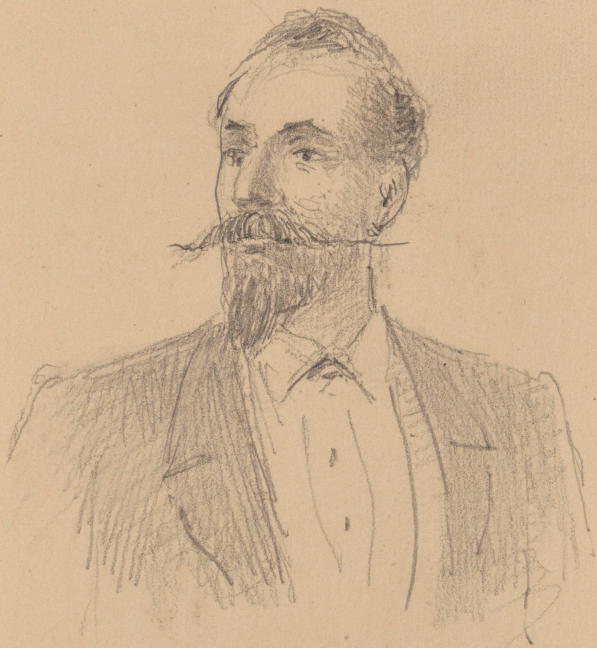

Porträtt föreställande Wolfgang Drake af Hagelsrum /

Ahlgrensson, Fritz,

KoB Kempe 900 (7:26)

Wolfgang Drake

Kostymtecknare vid Kgl Teatern

Antzettelgrens

2012/24 Kempe 900 (7:26)

7- 26, 27