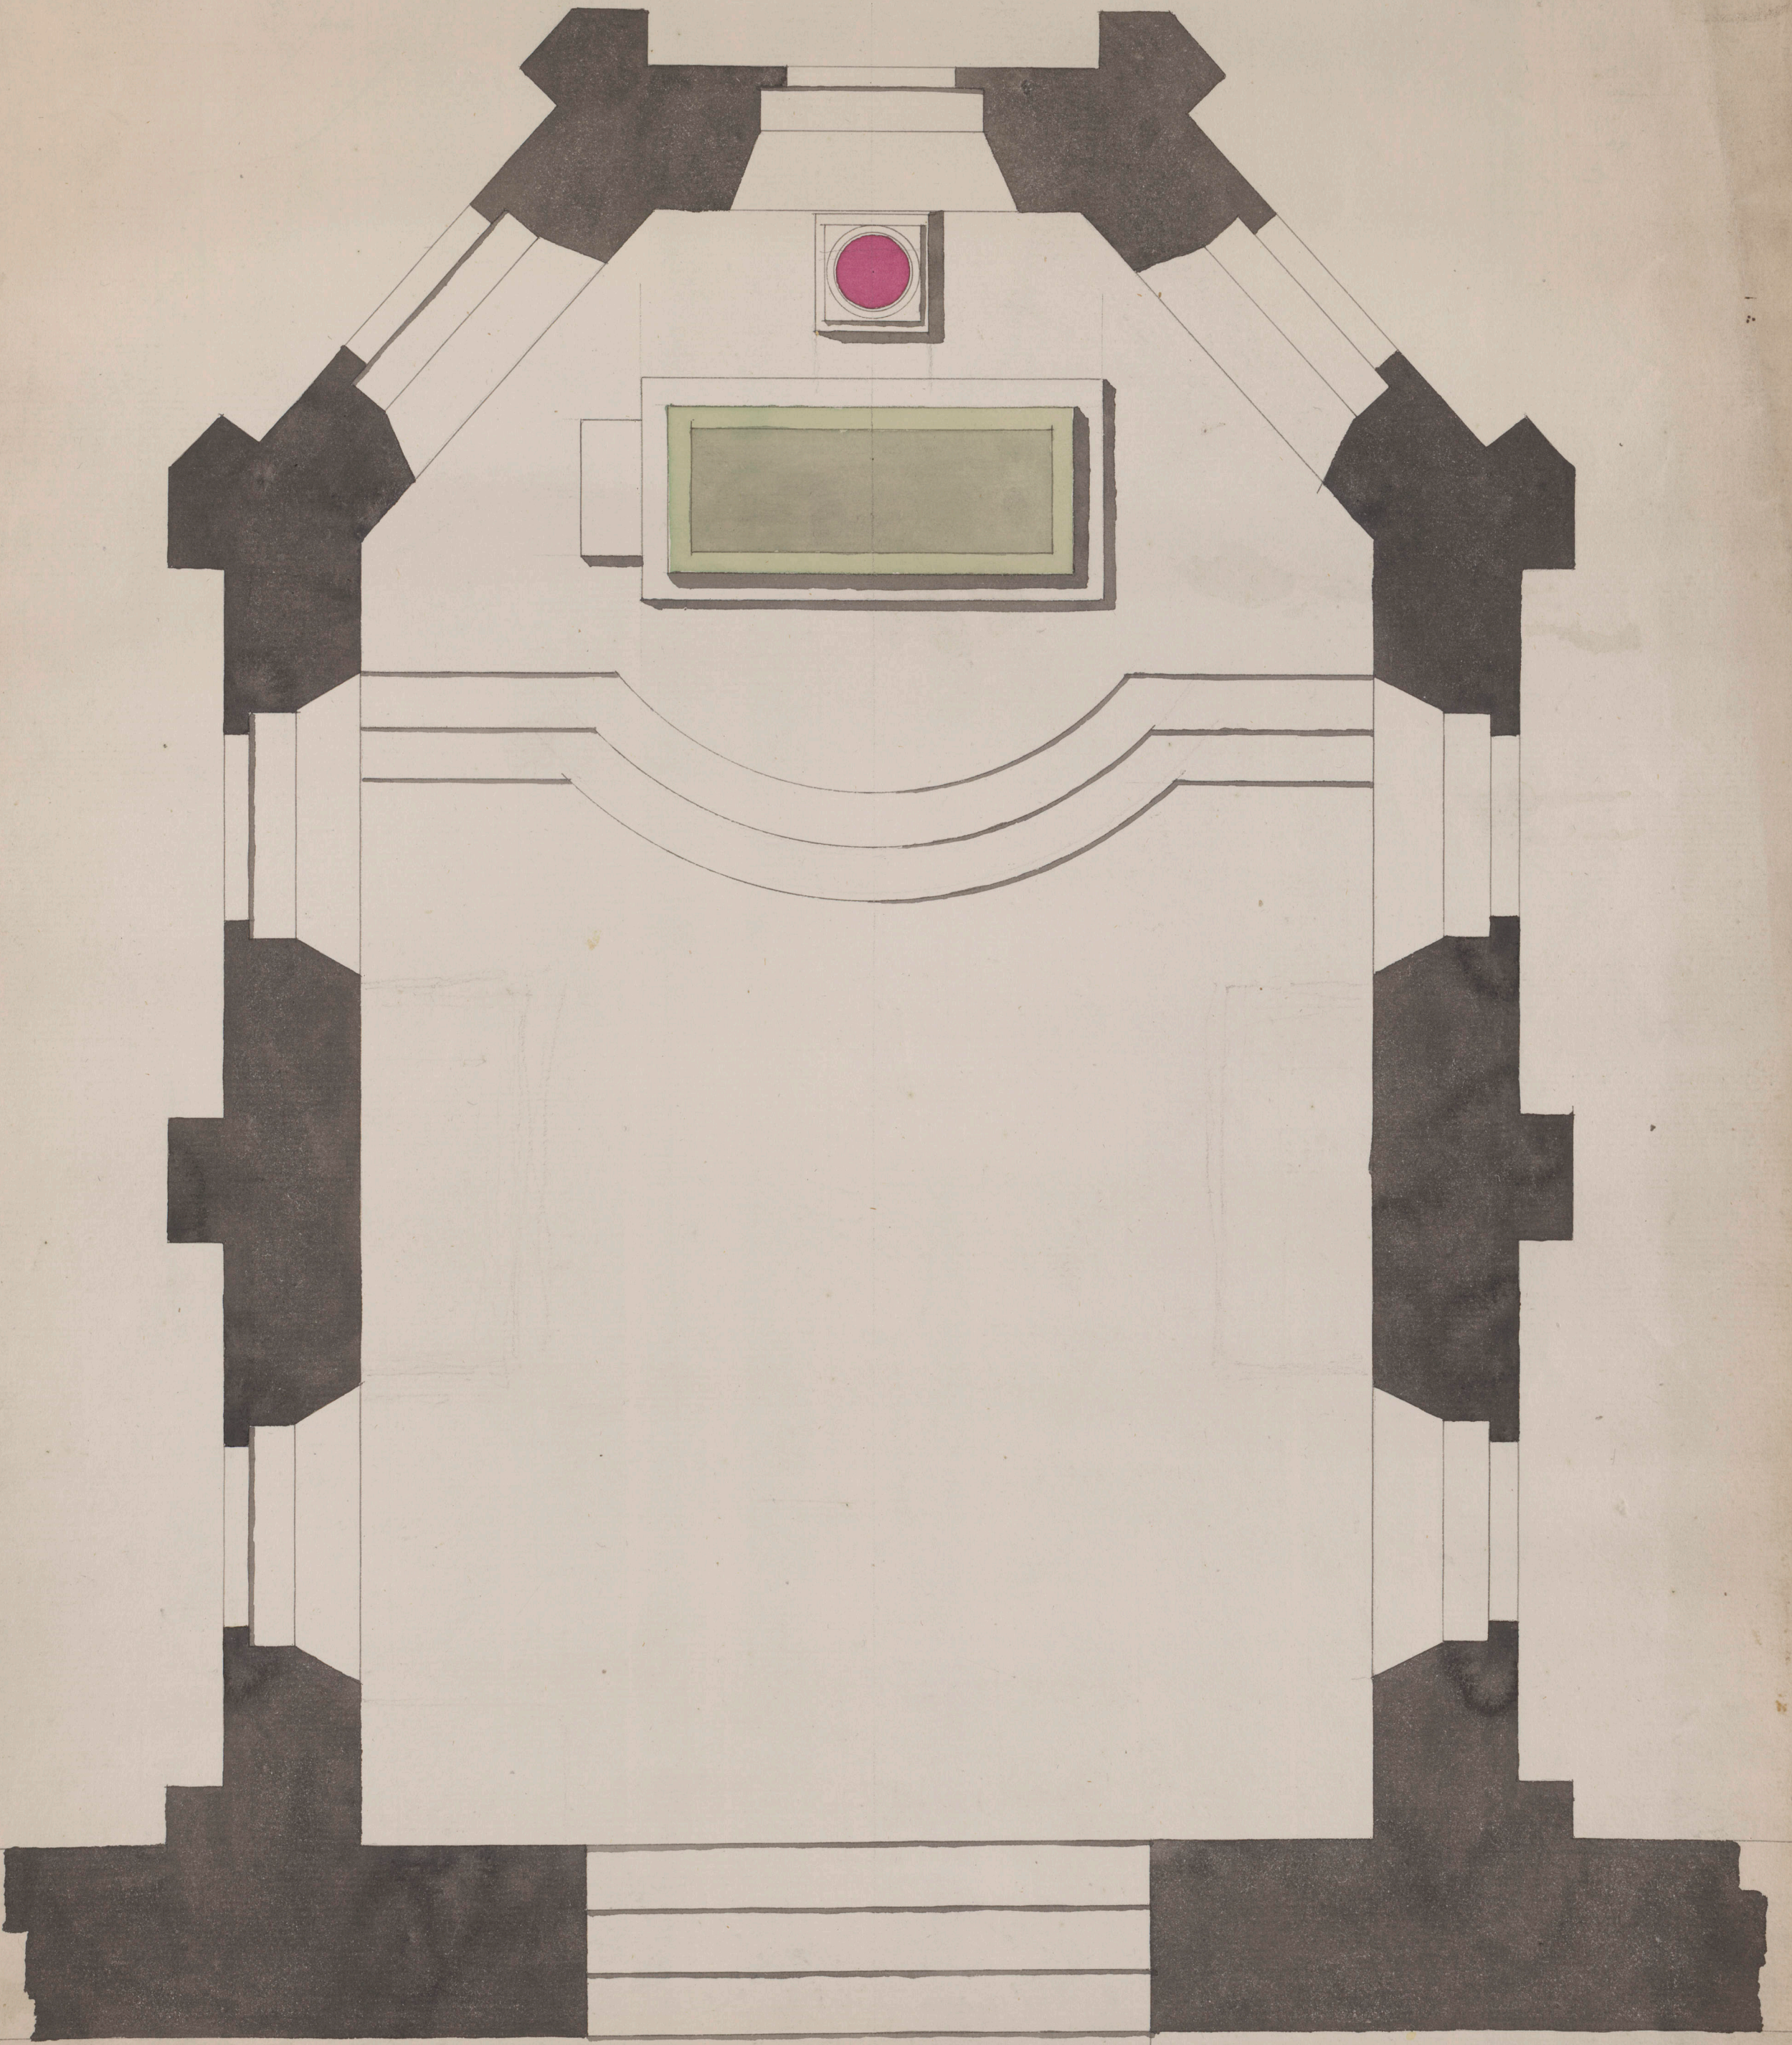

Gustafwianska Graf-Choret uti Riddareholms Kyrkian

Rehn, Jean Eric,

KoB H. Ark. ritn. 488

National Library
of Sweden

Gustafvianska graf = Choret uti Riddareholms kyrkan

1 2 3 4 5 alnar