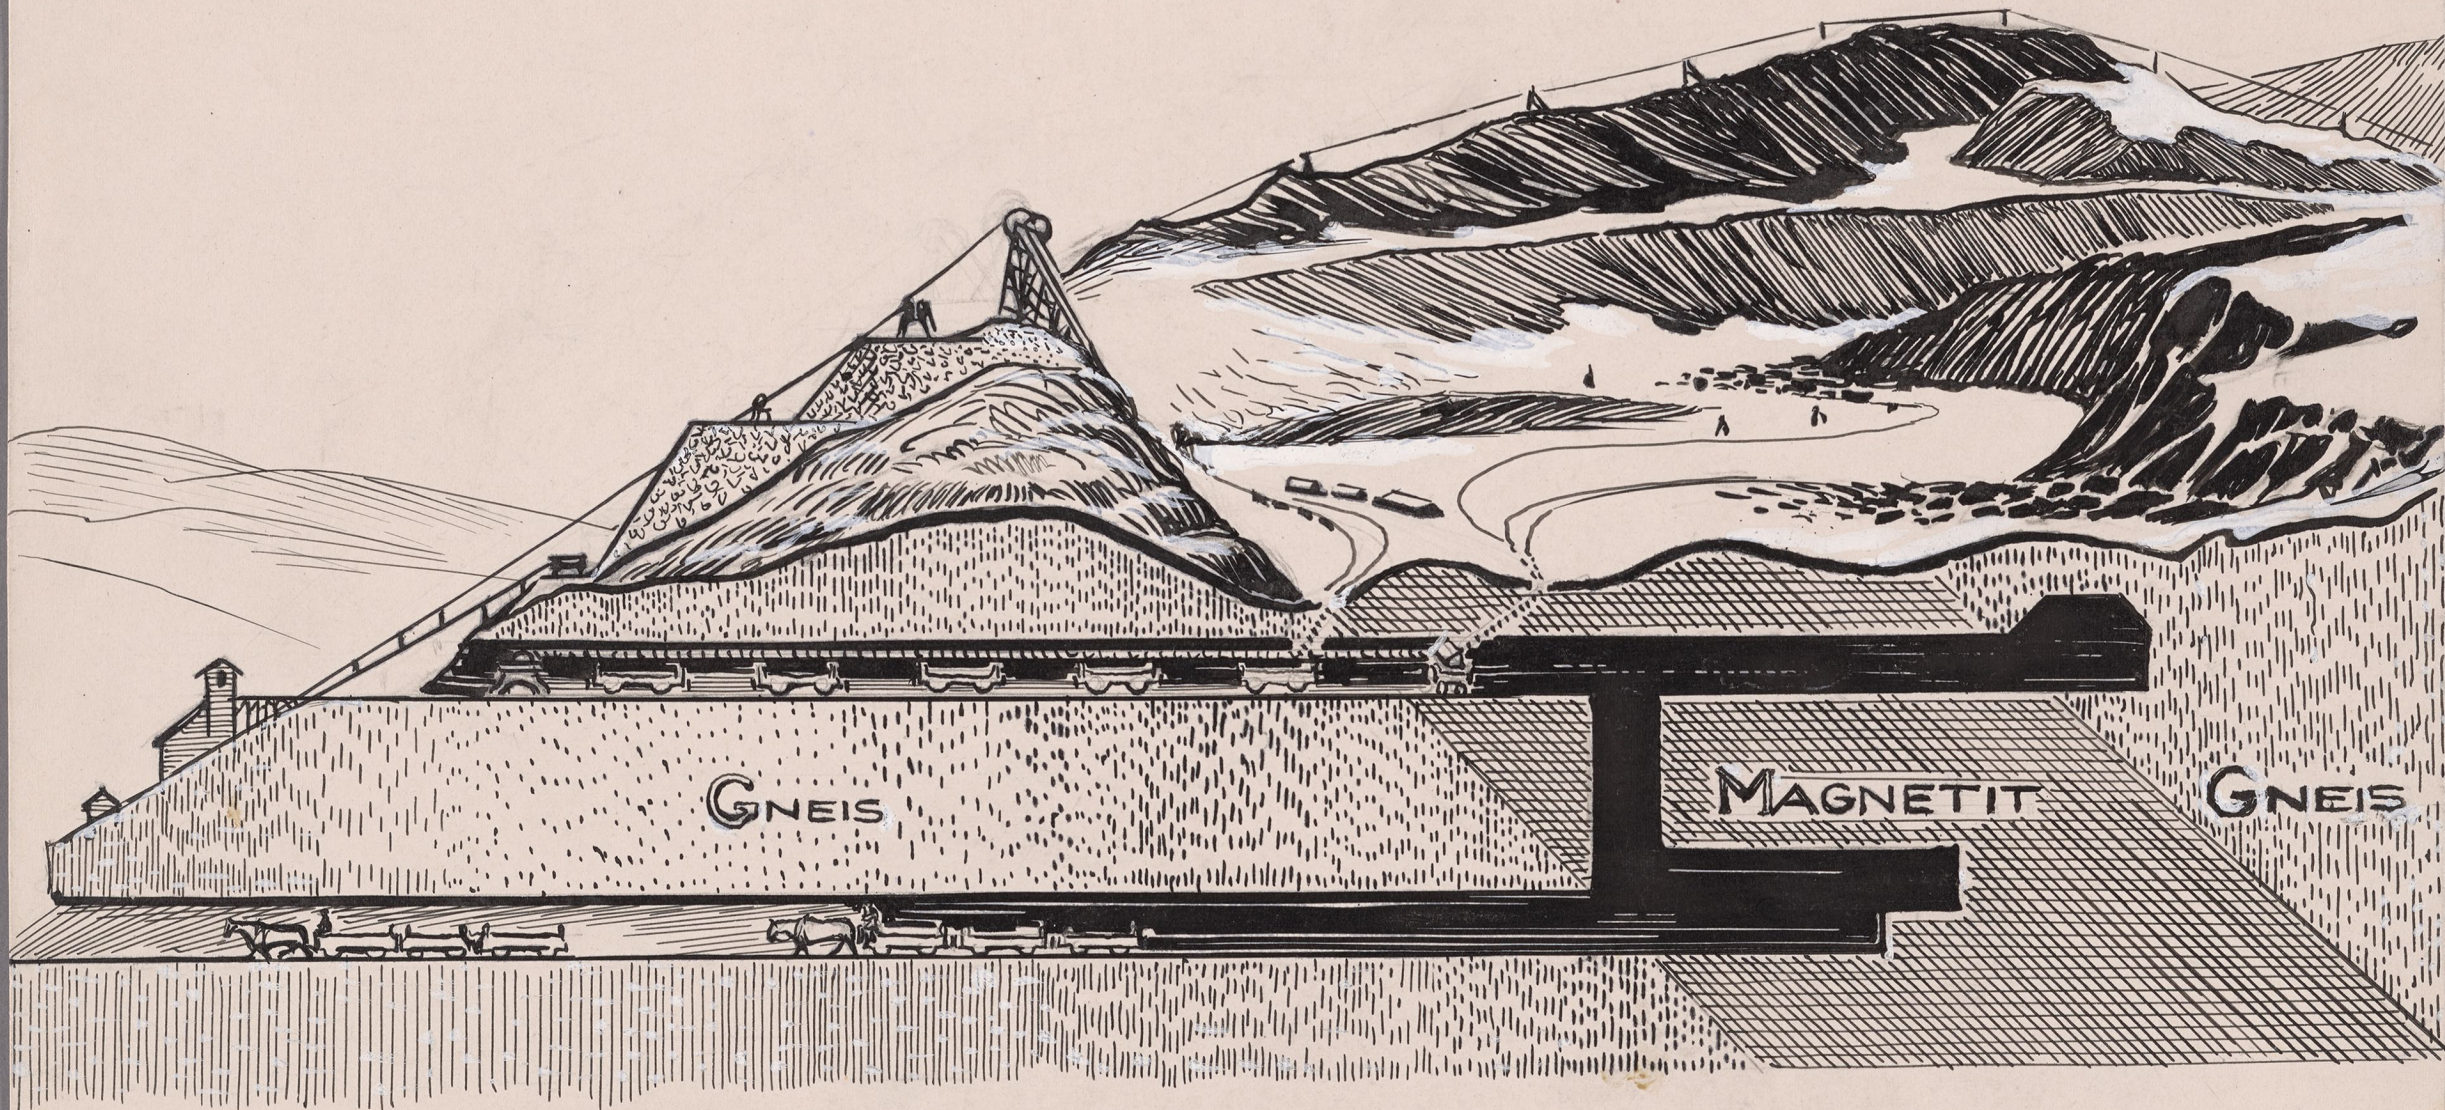

4
3 M

Bild från Lundauställningen: Gällivare malmberg, vertikal sektion af Tingvalls kulle, skissfragment efter längd skala - 1:320
 höjd " 1:260
 originalteckningar för Aftonbladet, Stockholm af Per Hedman. Lund 12 juni 1907. (Hästarna som draga transportmalen äro ritade större än skalmåttat för att de skola synas)