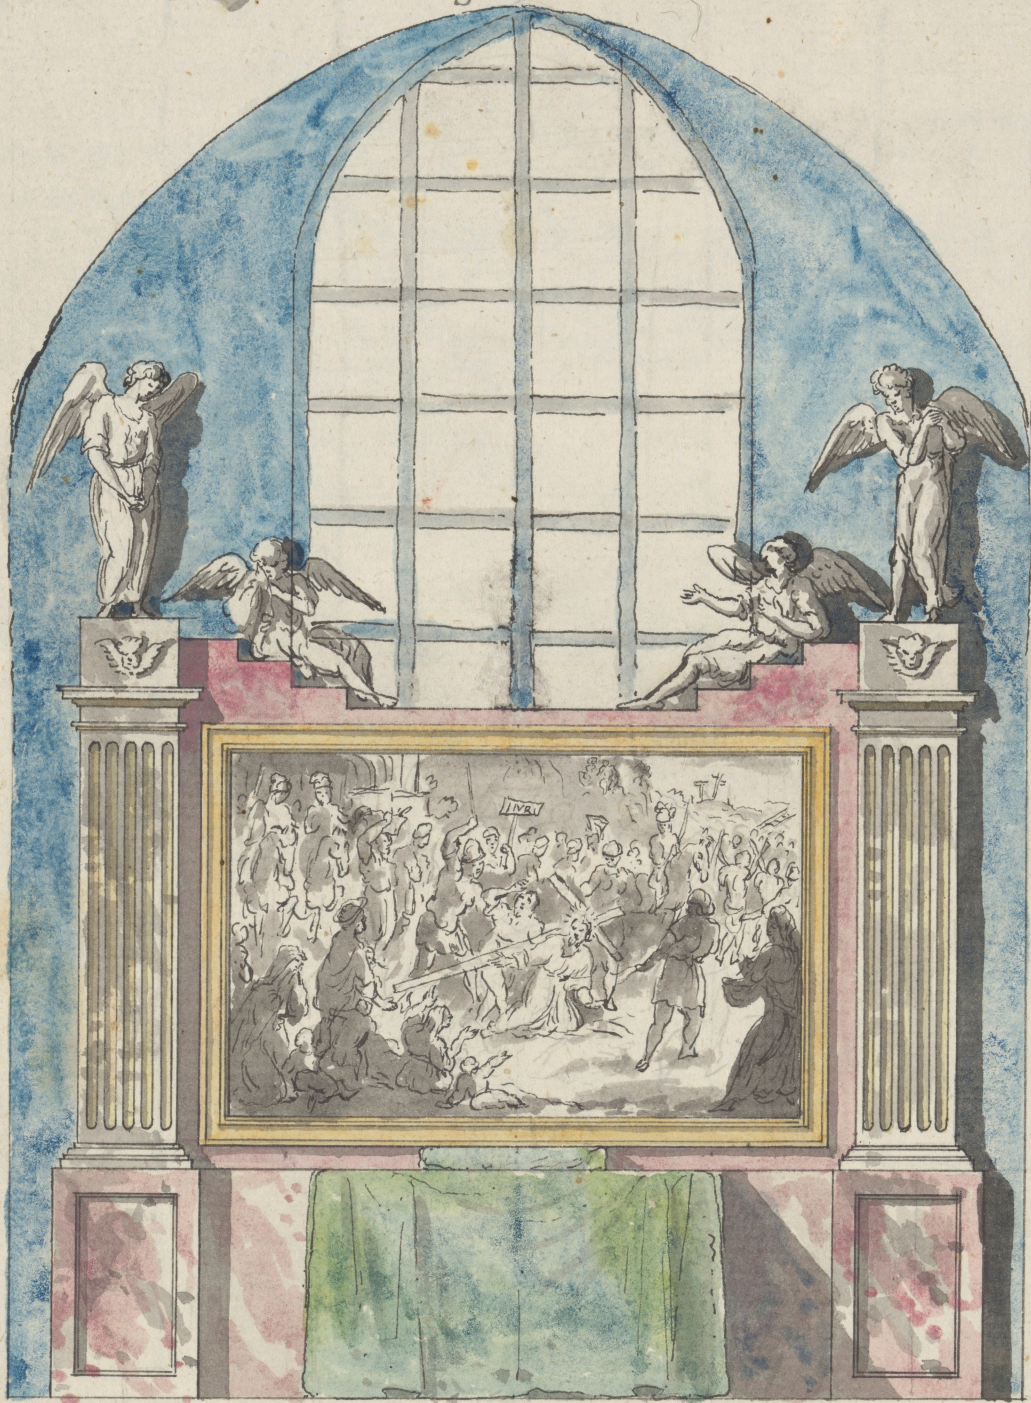

# Dessine Tingstad.

Hörberg, Pehr,

*H. Konstn. Hörberg, Pehr A. 21*

De J. Tingstad.

Fred. Sam, Silverstolpe, 1789, at H.

Högden 2 af 15 tum bredden 4 af 4 tum

H. Konradt, Hörberg, Pöhr A. 21