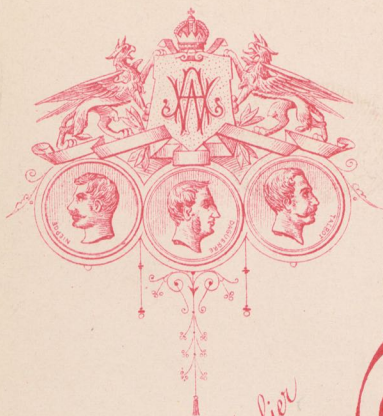

*Sibirien*

Wilhelm Auerlich

• HERMANNSTADT

*Atelier*  
**Wilhelm Auerlich**

Thesleff Fb 30.

Die Originalplatte wird für Nachbestellungen aufbewahrt.

KURJE & MINDOFF WIEN