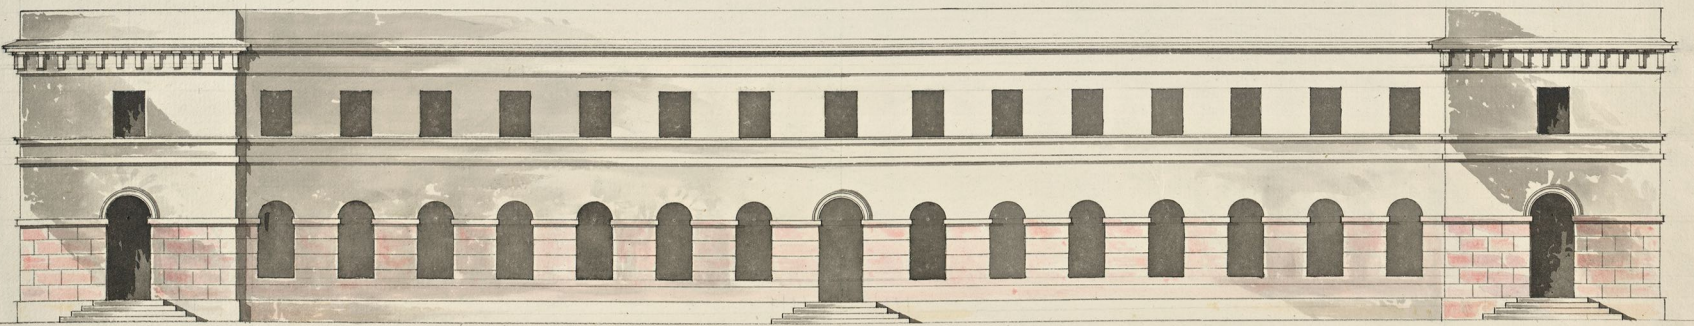

Dessein til Påbyggnad af Orangerie Huset i Carlbergs Trädgård

Facade af Profektet

Profilt i den indre del af Huset

Facade mod Dammen i Trädgården

5. 10. 20. 40. 50. 100.

Thure Wennberg

H. Arkitekt. Wennberg: 1. No. 3. av. hela.