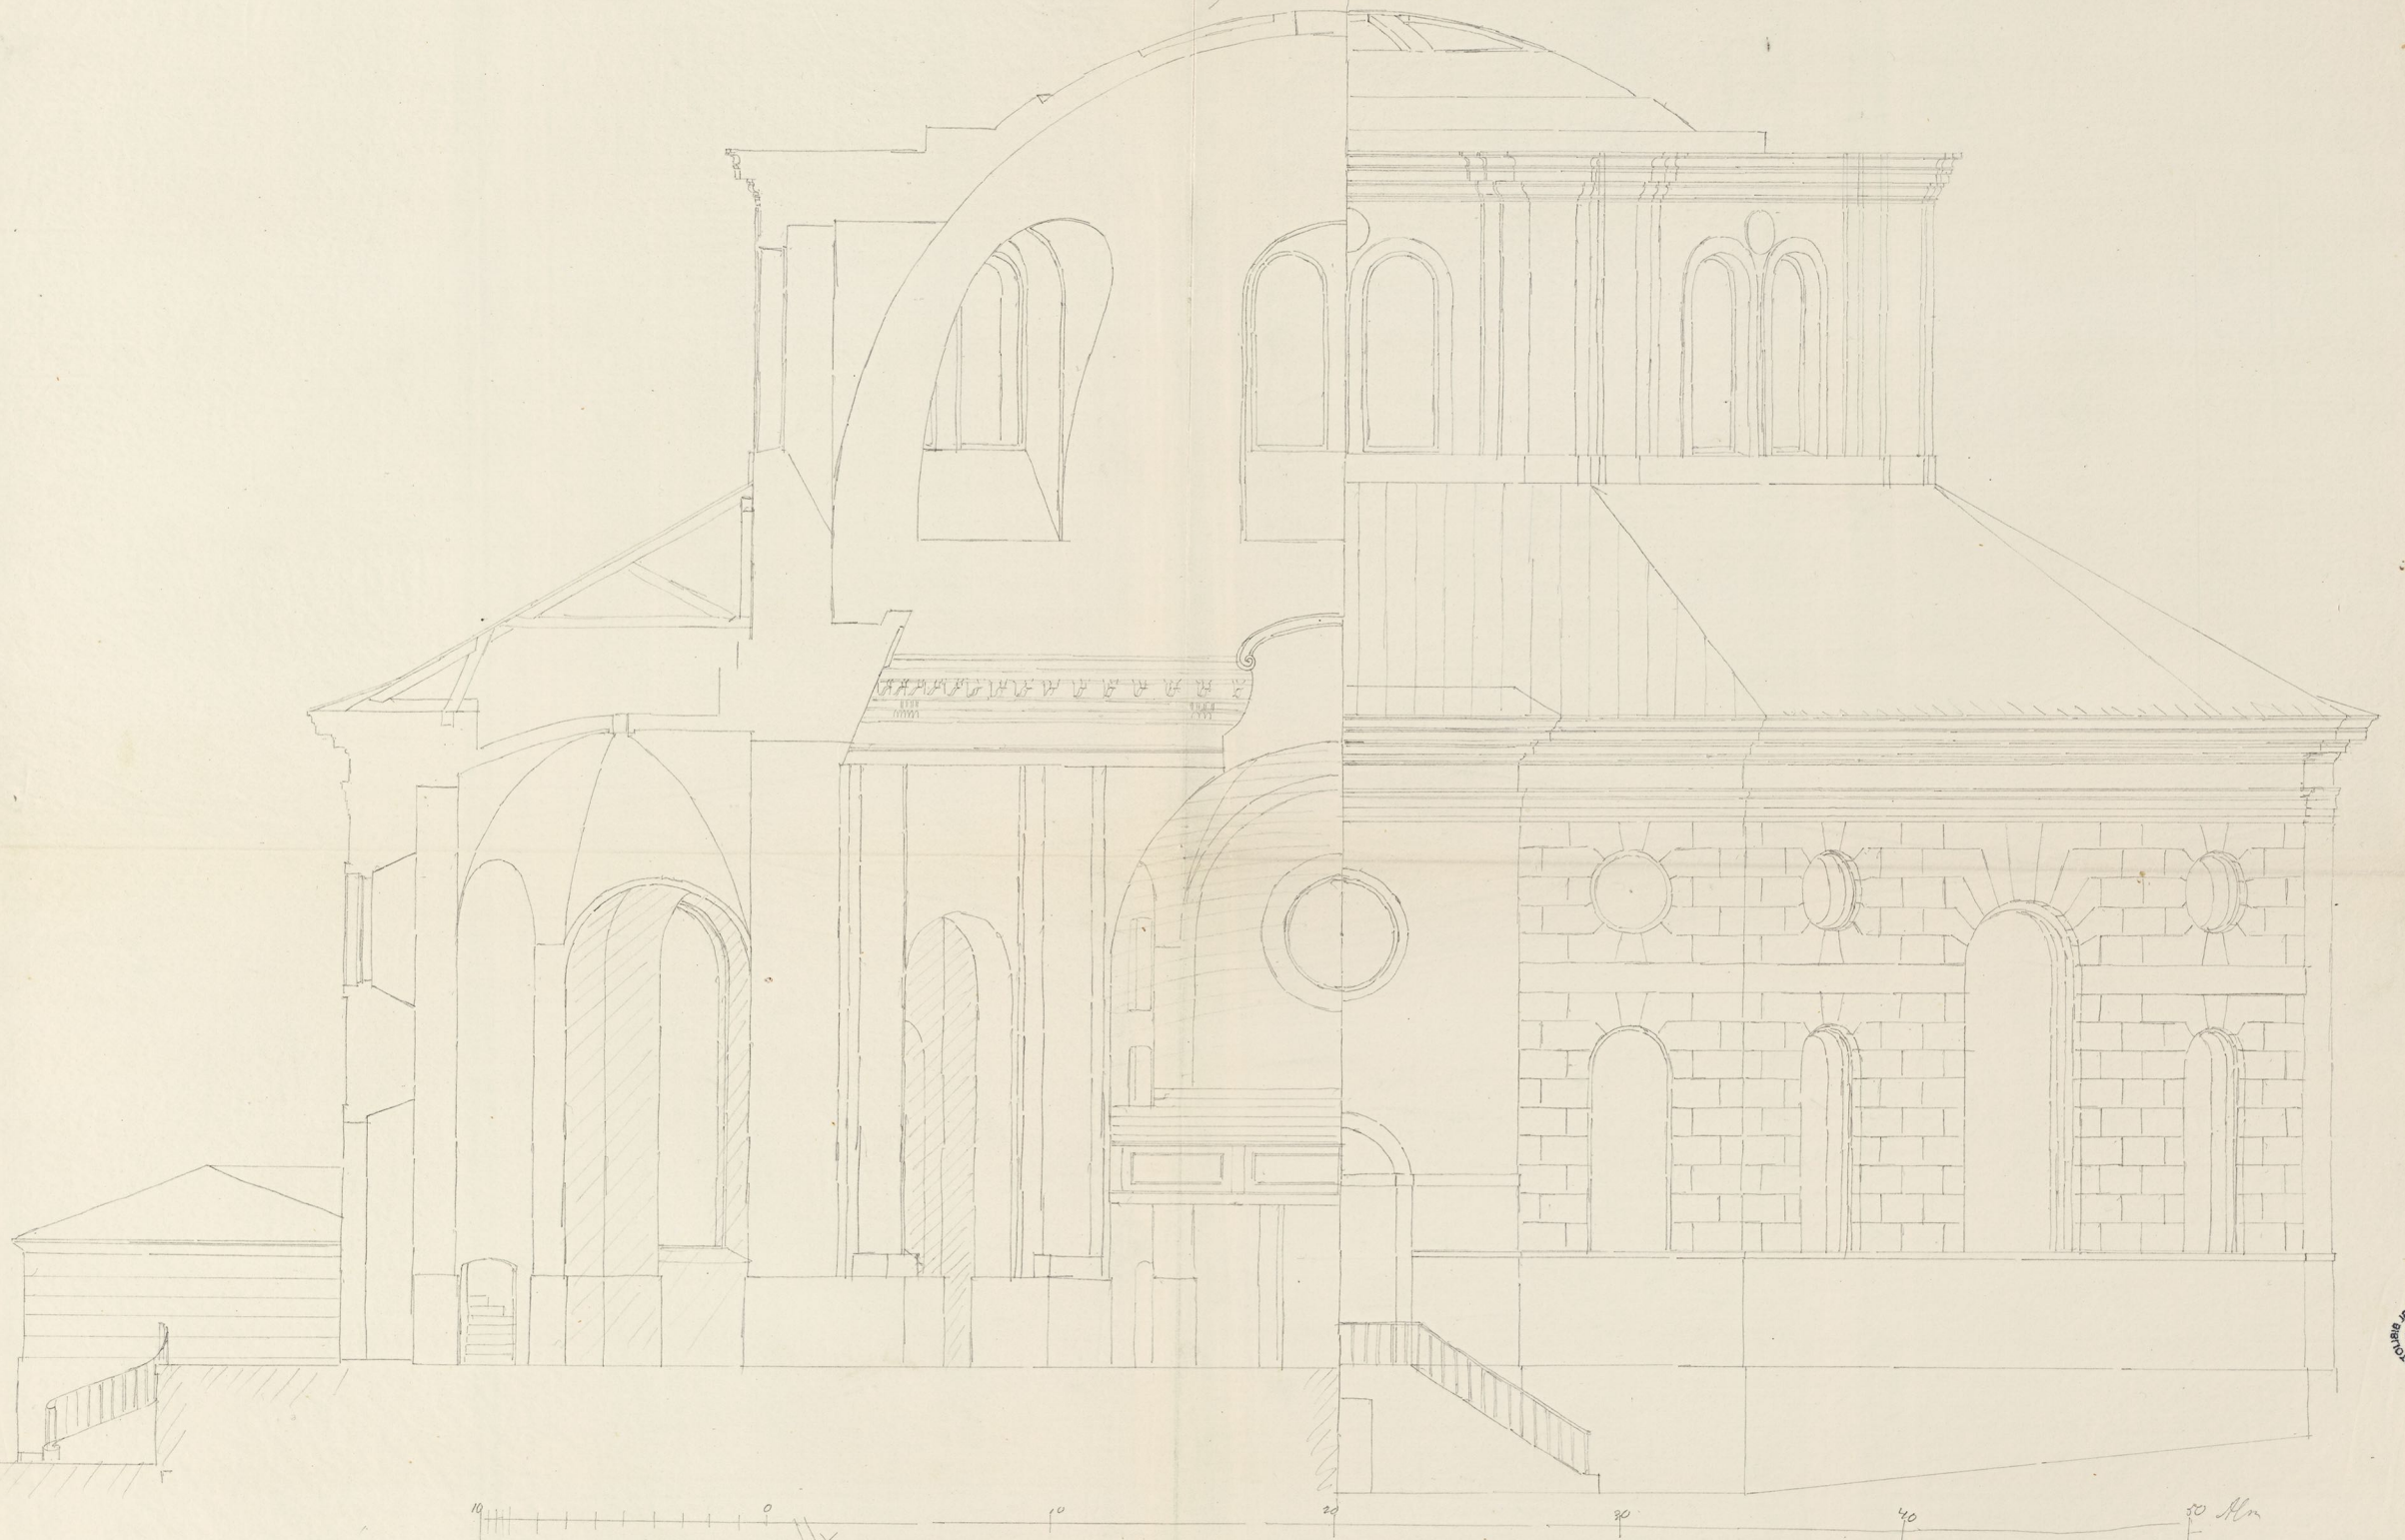

*Kapell section n:o 3 Kapell fasaden åt Söder  
öfver taburet af kyrkstaden*

10 0 10 20 30 40 50 Mtr

*3. 10. 1884  
Fornier  
35744 D. 11*