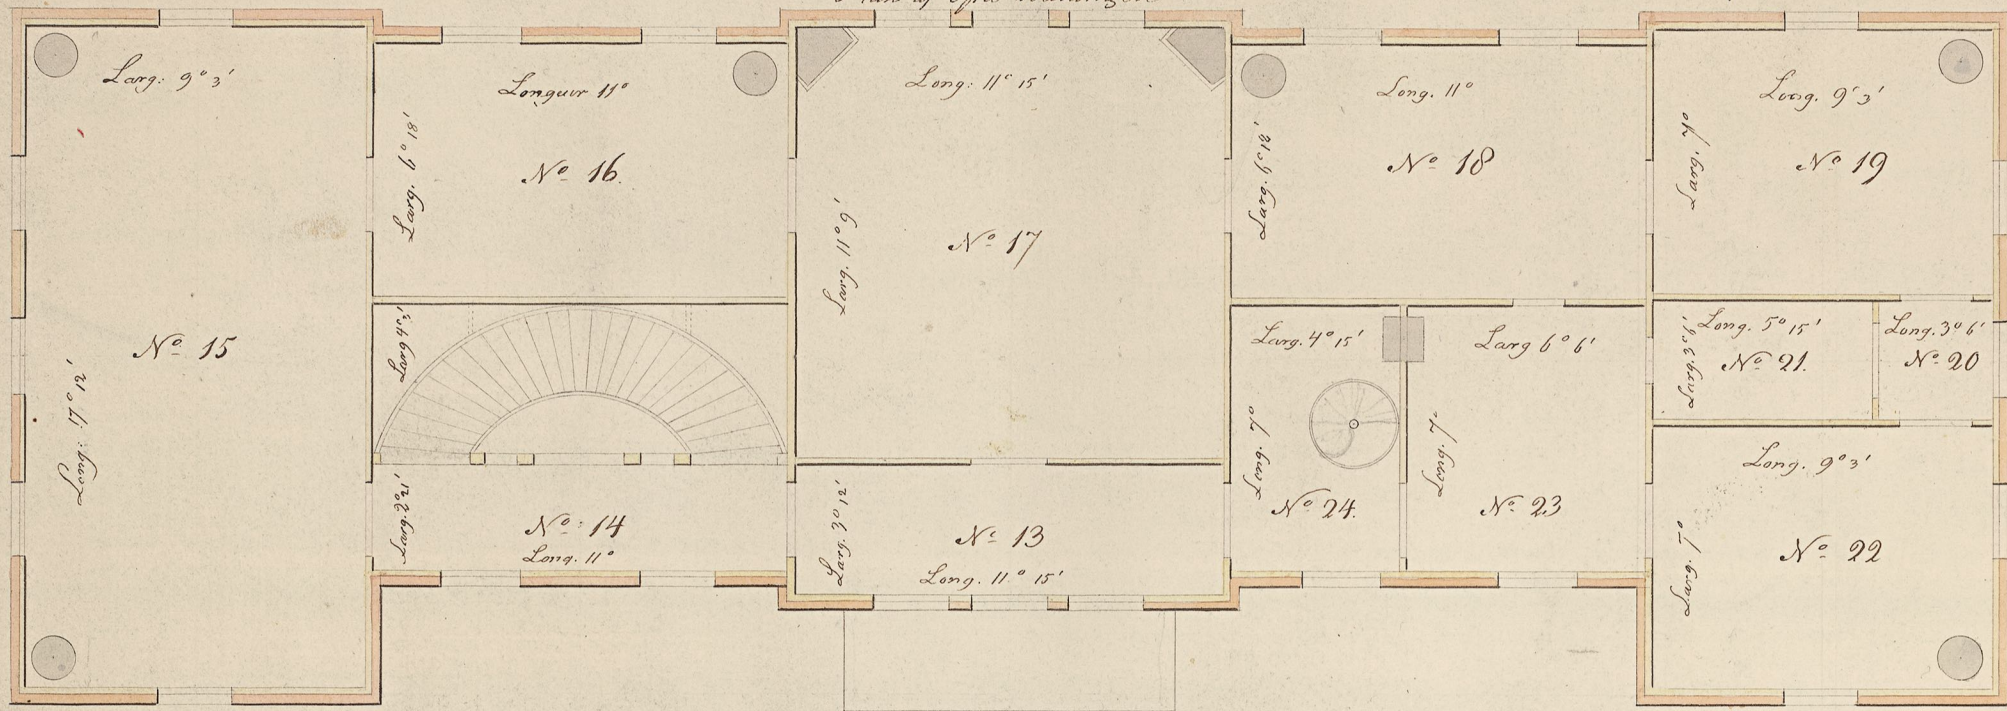

Ritning med dimensioner å nya Kongl. Pavillon Byggnaden
på Rosendal i dess nu warande skick

Plan af öfra wåningen

Plan af Nedre Chaussee

Stockholm den 28 Feb 1826

Ark.-vitr. Blom:2

meg