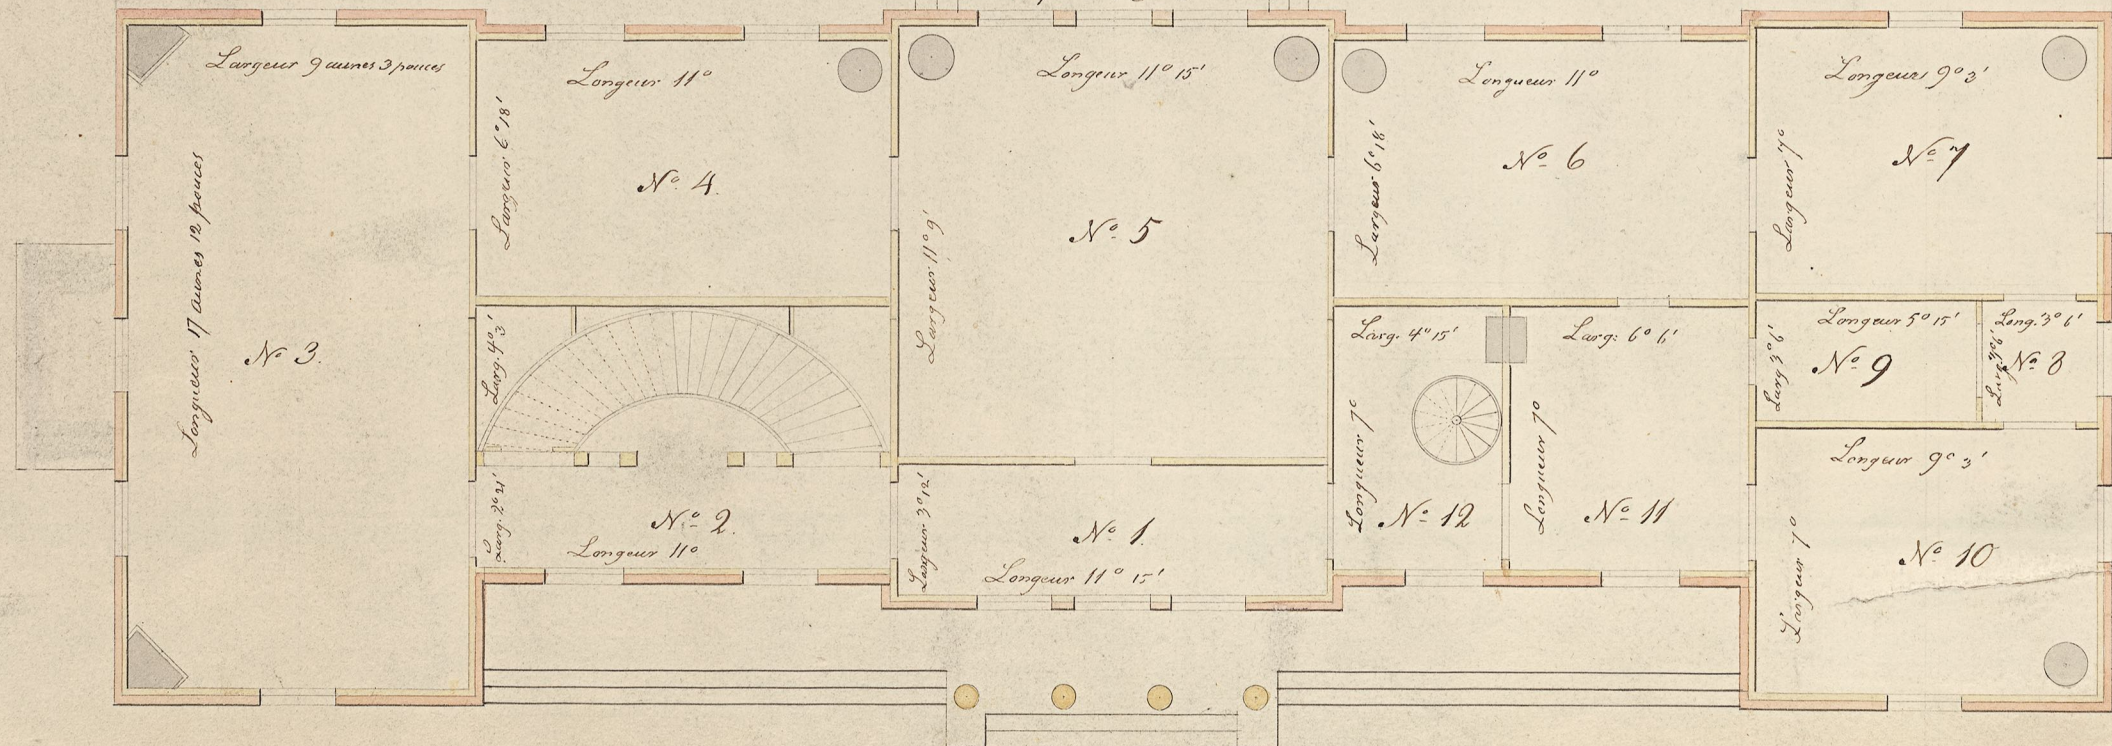

Ritning med dimensioner å nya Kongl. Pavillon Byggnaden
på Rosendal i dess nu warande skick

Plan af öfra wåningen

Plan af Nedre Chaussee

Stockholm den 28 Feb 1826

Ark.-vitr. Blom:2

meg