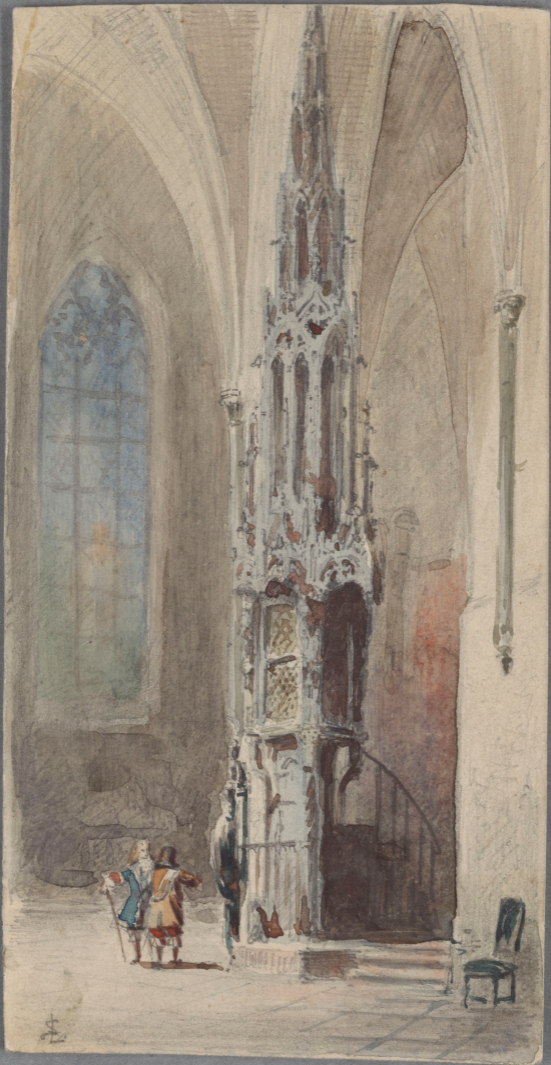

Interiör från kyrka /

Lerche, Vincent,

KoB Kempe 967 (7:72)

National Library
of Sweden

2012/24 Kempe 967 (7:72)