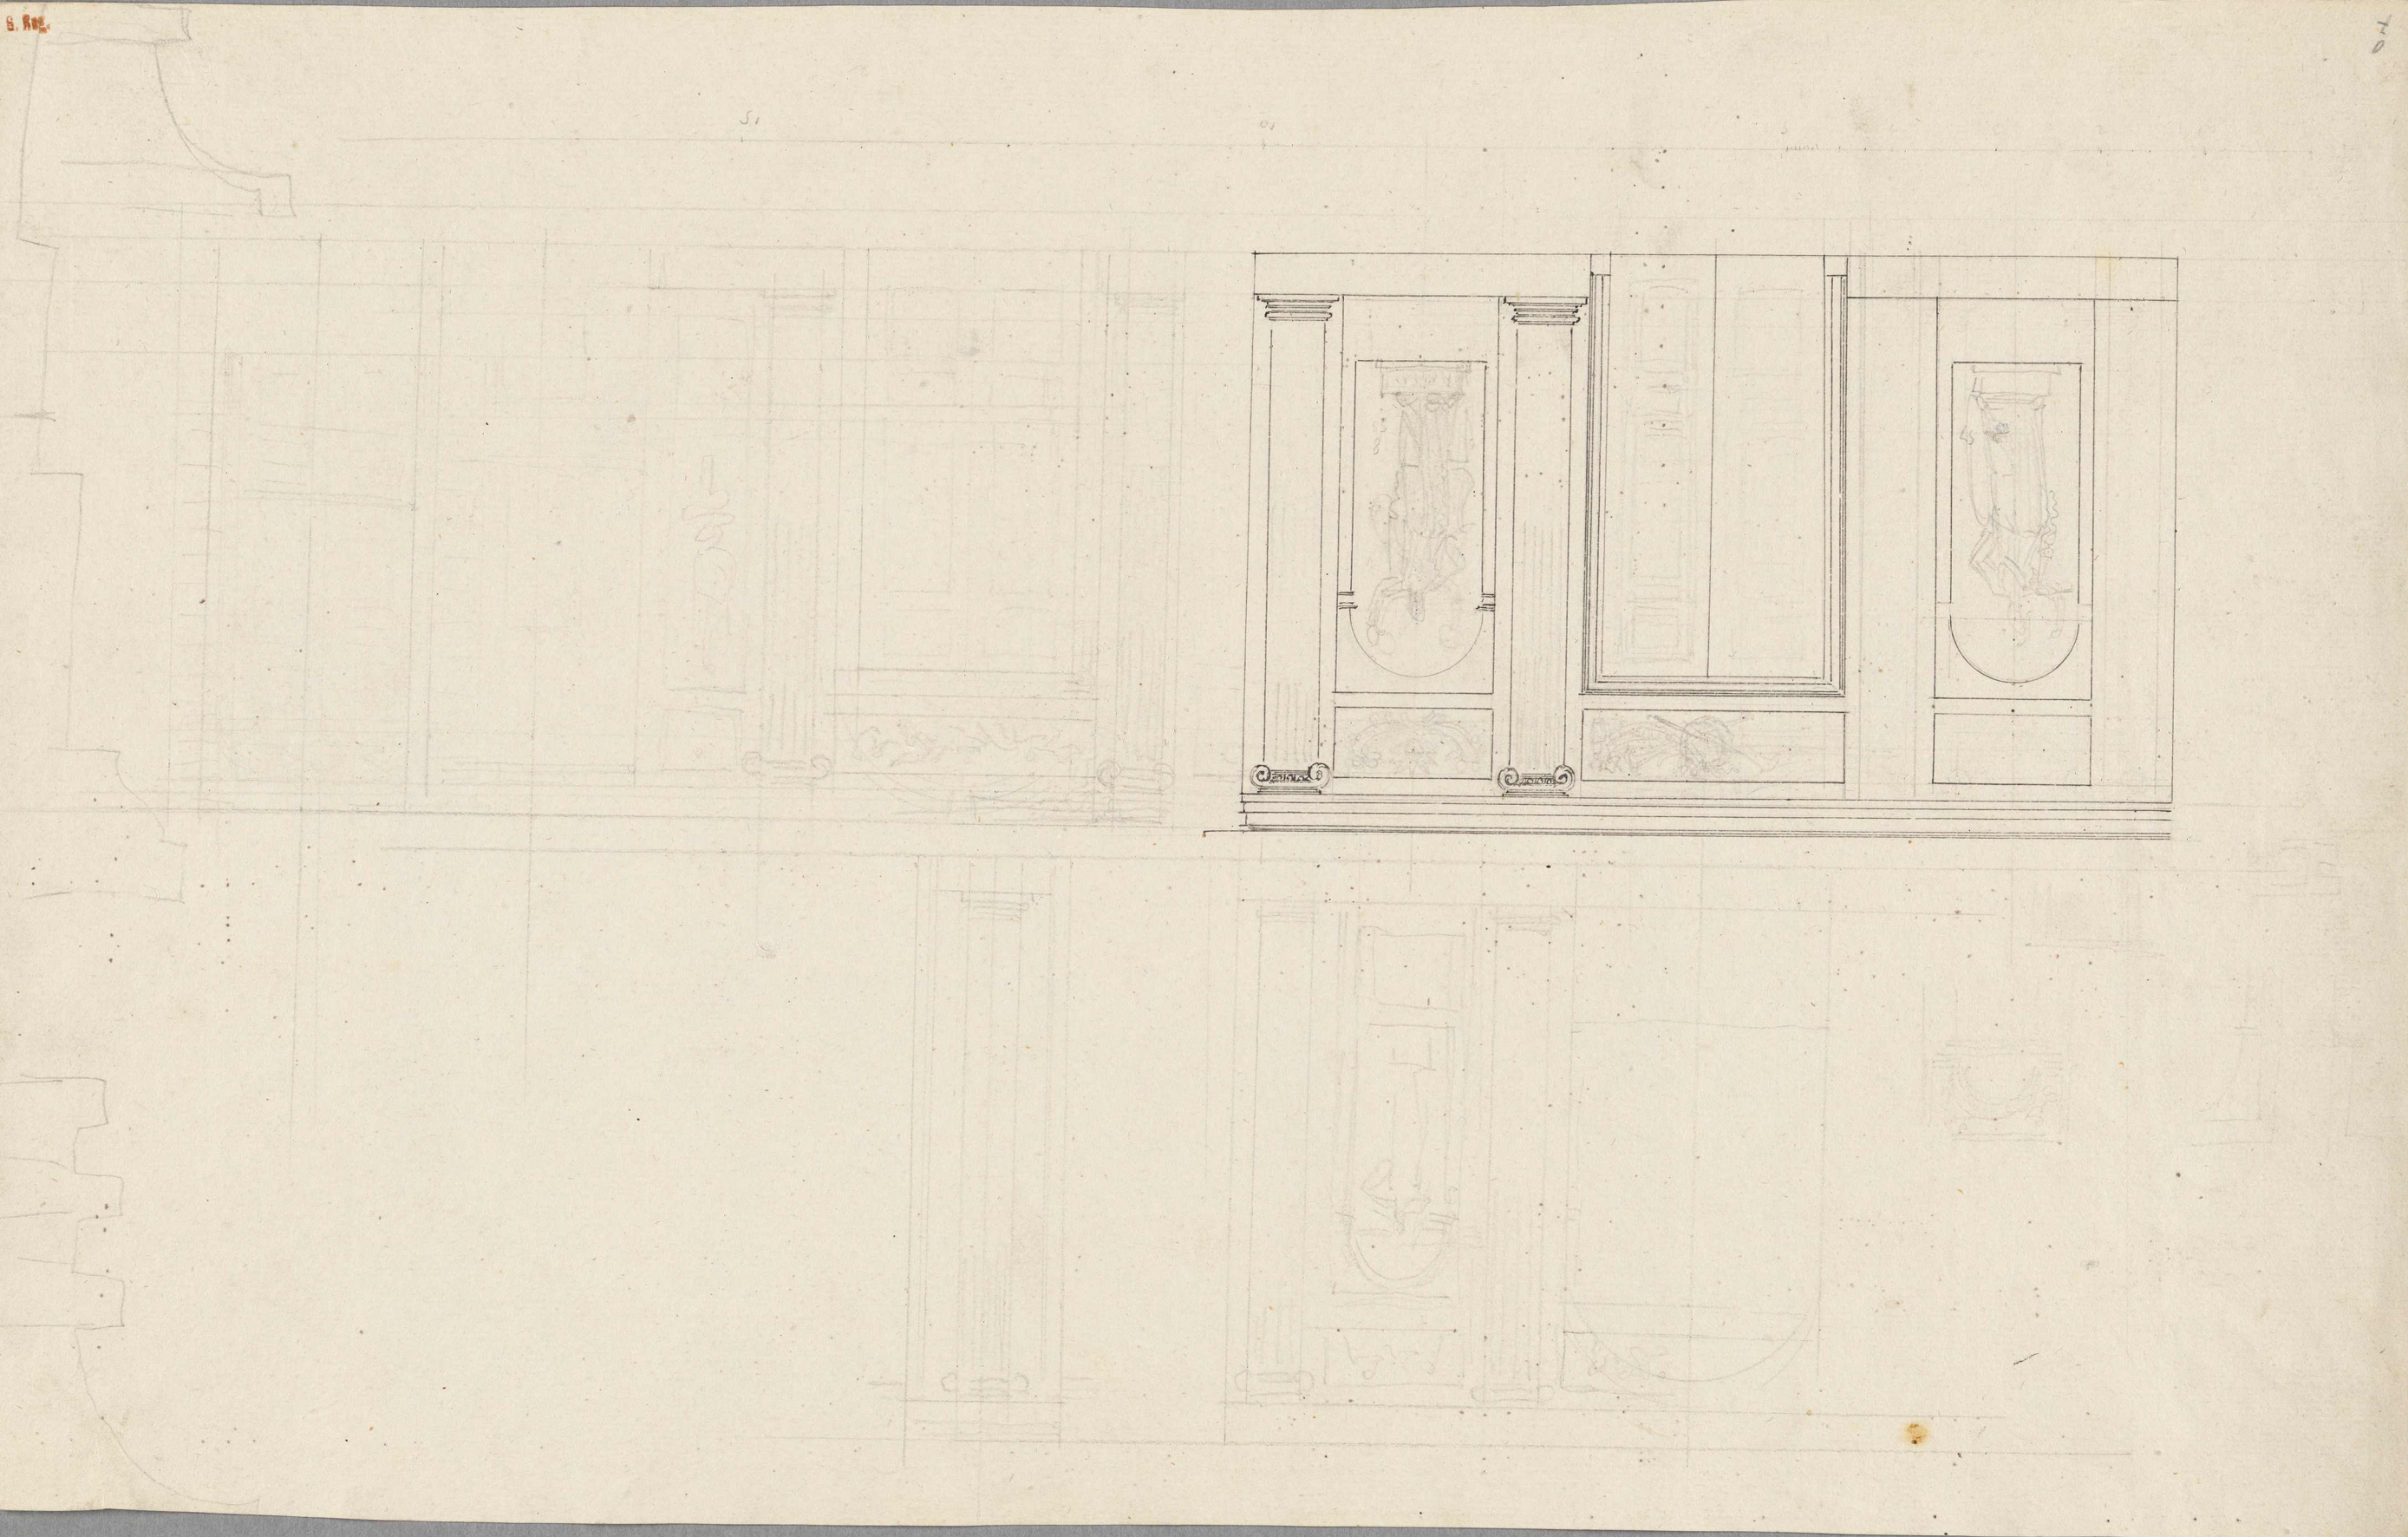

höjden 7 tum
 i klyftan 15 tum
 i rum - 2 stans 11 tum
 i klyftan mellan Lyonsalen

Ark. ritn. Masreliez. 60.

Masreliez, Louis
 [Förslag till dörröverstycken, Stockholms slott]

51

04

Masreliez, Louis

[Förslag till dörröverstycken, Stockholms slott]