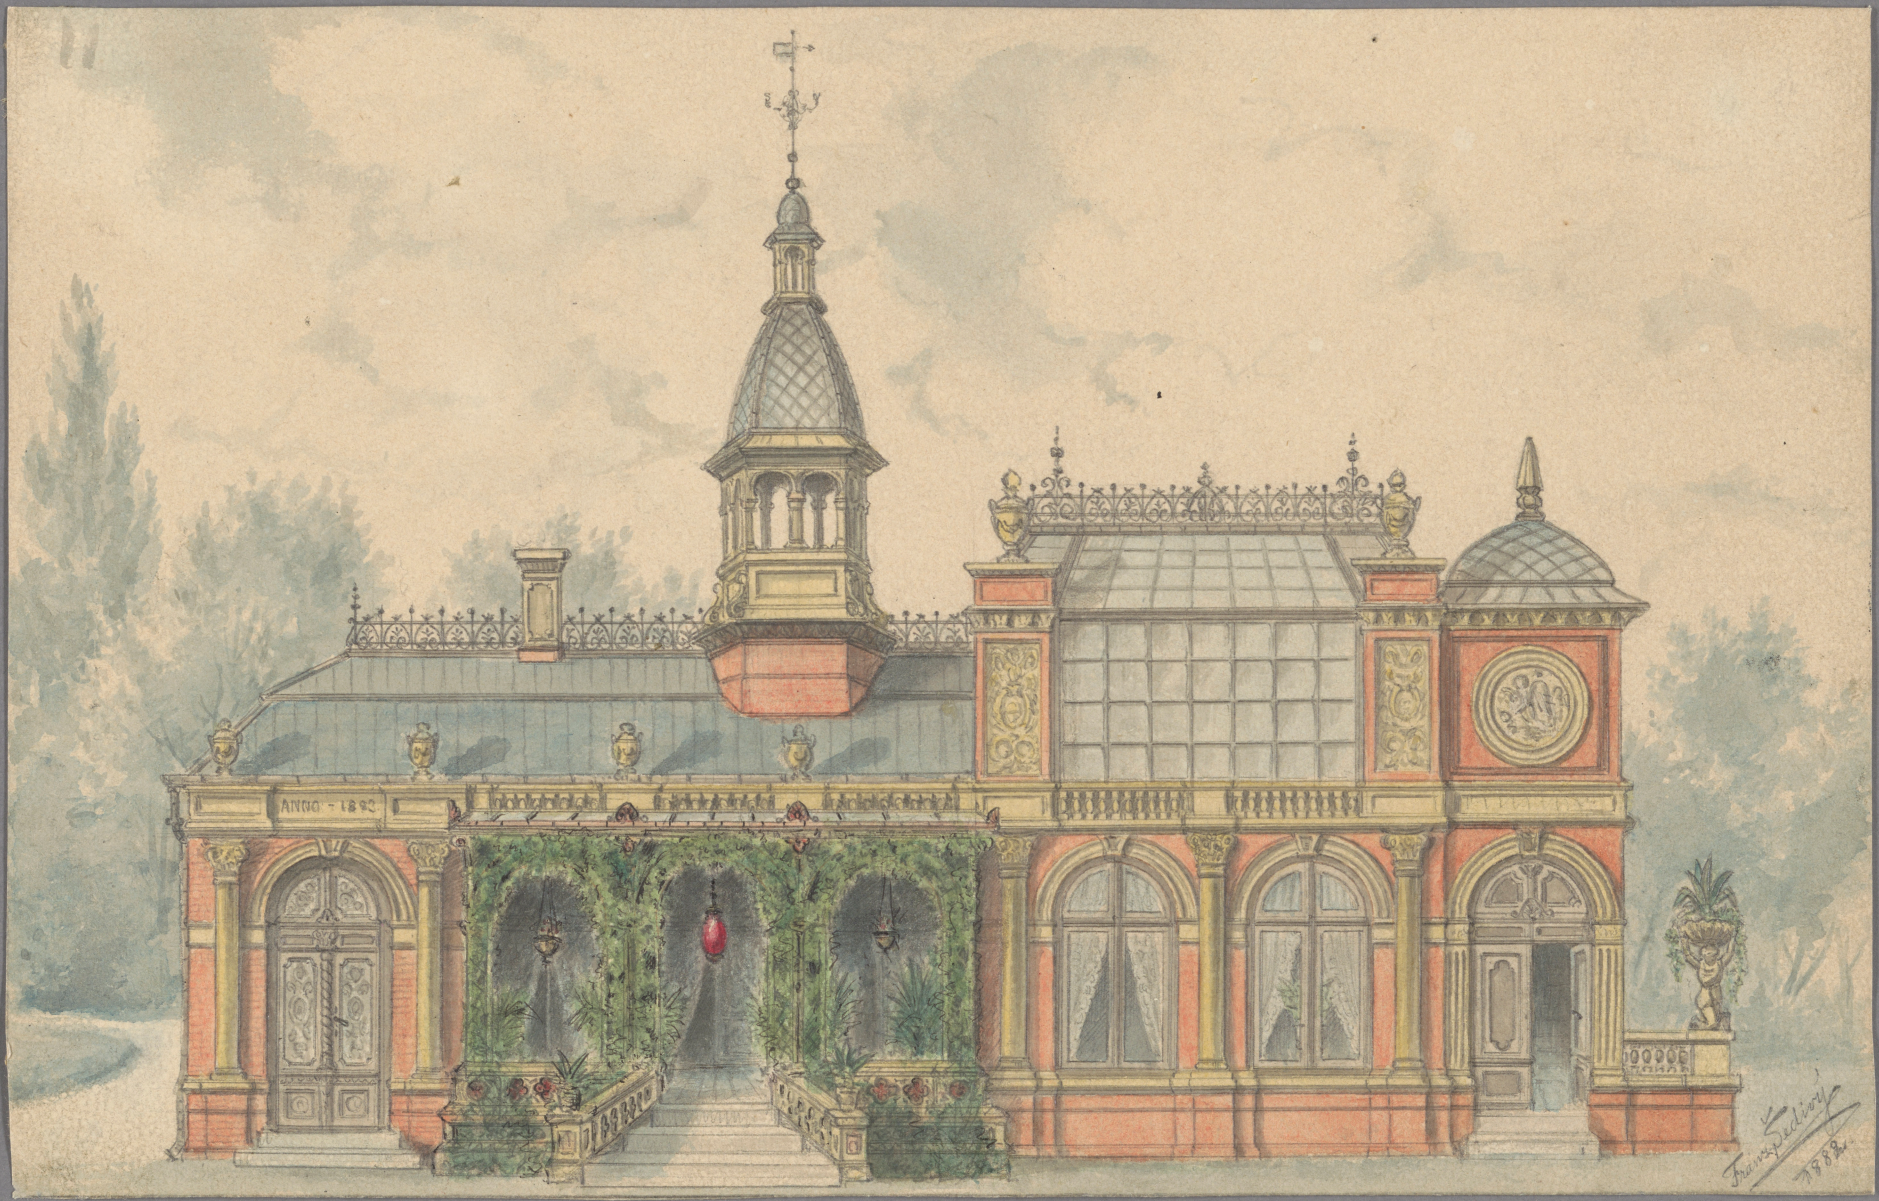

Lustslott /

Sedivy, Franz Maria,

KoB Kempe 1051 (8:22)

National Library
of Sweden

ANNO - 1890

F. Spedding
1882

Liding

1, 177