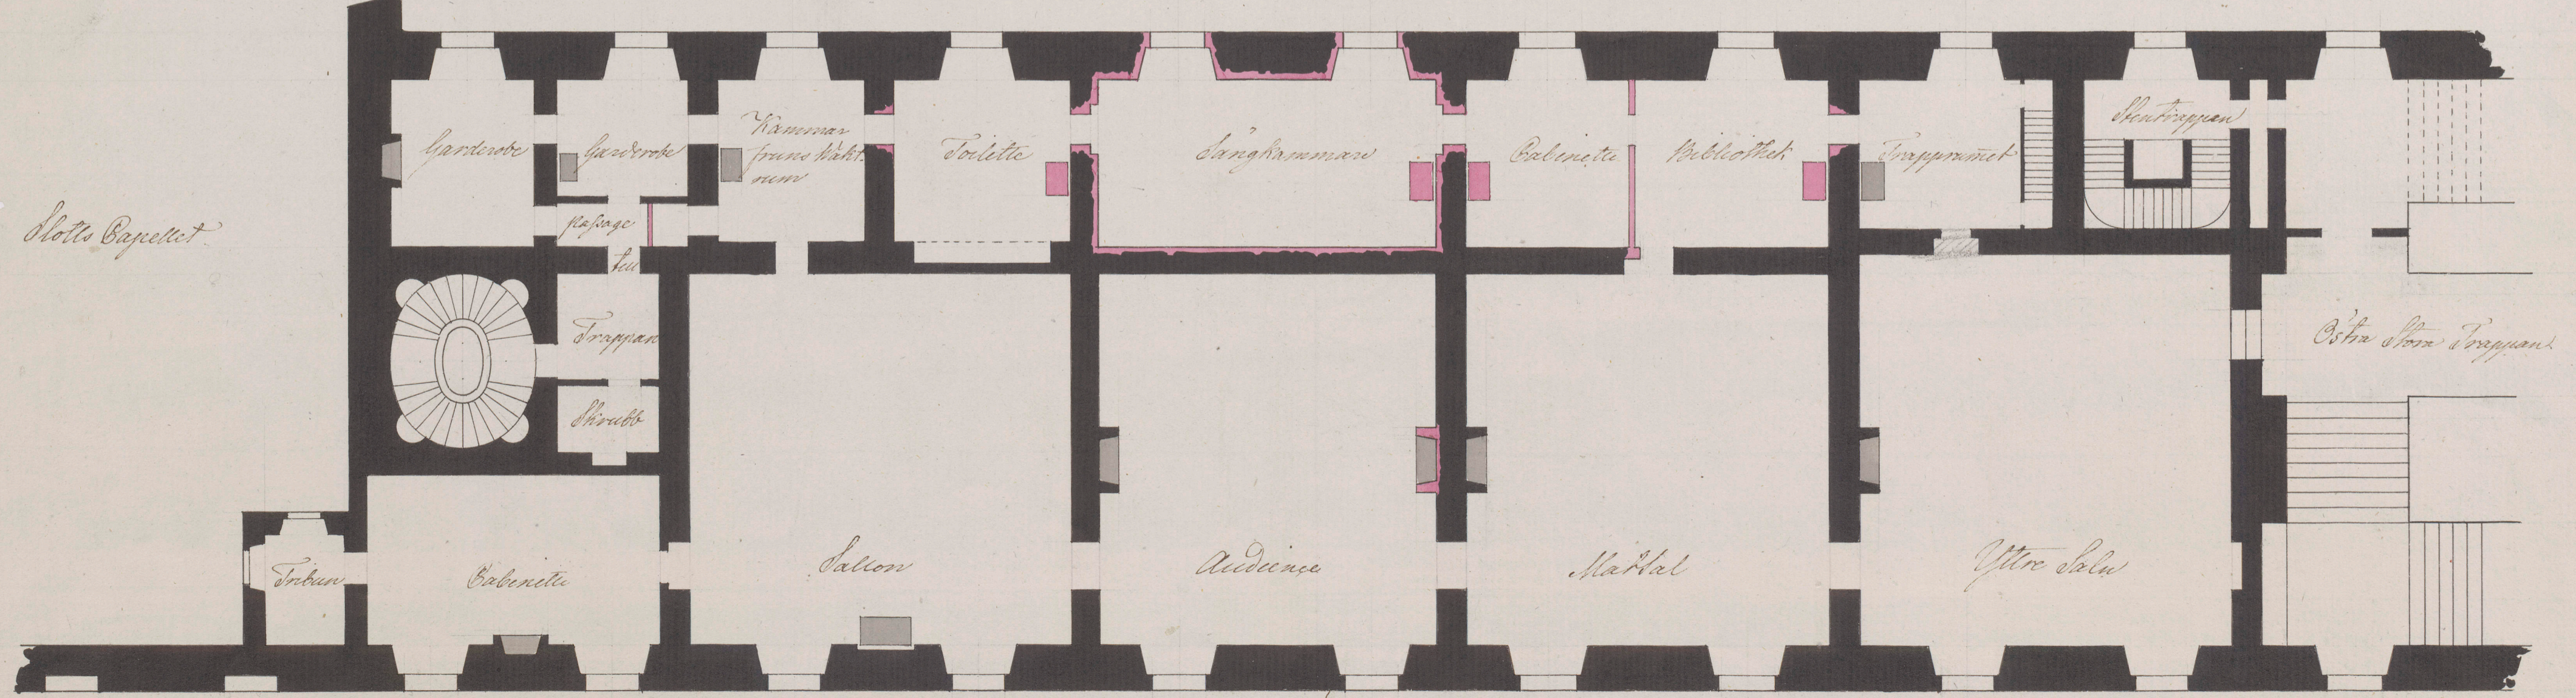

Plan af en del af Kongl. slottets hufvudvåning

KoB H. Ark. ritn. 631

National Library
of Sweden

Plan af en del af Kongl. Theatret Kungälv Vänning

Östra Södan